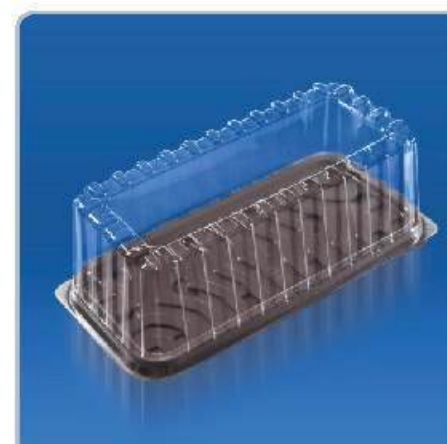

کد: ۵۴۵۴ اسلایس باکس

ابعاد: ۱۳۵*۱۴۰*۶۲ تعداد درکارتن: ۵۰۰ عدد

کد: ۵۴۵۷ ظرف کیک فنجانی

ابعاد: ۲۱۲*۱۴۶*۵۵ تعداد درکارتن: ۱۵۰ عدد

www.spkh.com

کد: ۵۰۴۱۲۱ | ظرف کیک بزرگ کامل
ابعاد: ۳۲۰*۱۲۵ | تعداد درکارتن: ۷۰ عدد

کد: ۵۰۴۲۳۵ | ظرف کیک متوسط کامل
ابعاد: ۲۶۰*۱۲۲ | تعداد درکارتن: ۶۰ عدد

کد: ۵۰۴۳۳۴ | ظرف کیک کوچک کامل
ابعاد: ۲۶۰*۸۰ | تعداد درکارتن: ۷۰ عدد

کد: ۵۰۵۵۷۱ | مینی کیک رویال
ابعاد: ۲۲۵*۱۰۷ | تعداد درکارتن: ۱۲۰ عدد

کد: ۵۰۳۱۳۰ | ظرف کیک رویال
ابعاد: ۲۶۰*۱۱۰ | تعداد درکارتن: ۶۰ عدد

کد: ۵۰۴۱۲۰ | ظرف کیک بزرگ (ارتفاع کوتاه)
ابعاد: ۳۲۰*۷۰ | تعداد درکارتن: ۸۰ عدد

کد: ۵۰۲۲۲۸ | ظرف کیک رولتی کامل
ابعاد: ۳۷۵*۱۸۳*۱۱۰ | تعداد درکارتن: ۷۵ عدد