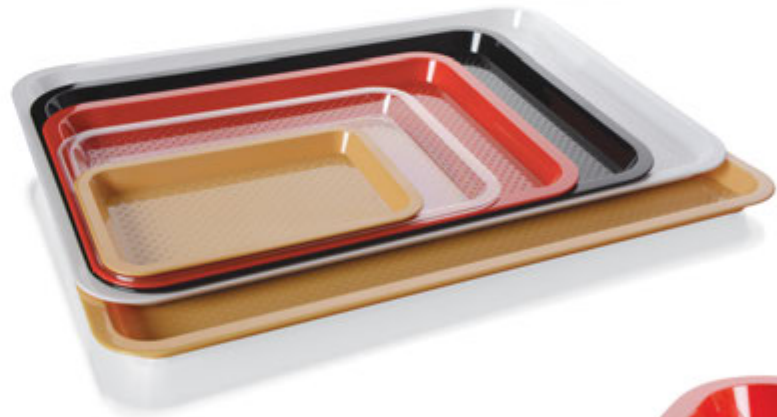

Rectangular tray

Code	No	Size
T 0600	R0	21.5*14.3*1.9 cm
T 0601	R1	28*20.6*1.9 cm
T 0602	R2	34.8*25.8*1.9 cm
T 0603	R3	42.2*30.6*2.1 cm
T 0604	R4	50*28.1*2 cm
T 0605	R5	50.2*35.5*2 cm