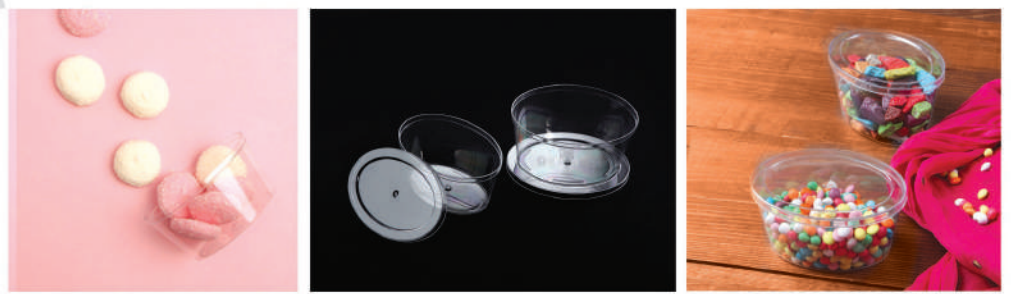

ظرف نگین دارای درب

NO. IN BOX	MM	MM	MM	CC
200	50	75	92	170
200	55	84	104	250

COLOR | ●●●●●●●●

NEGIN
CONTAINERS & DESSERTS DISHES