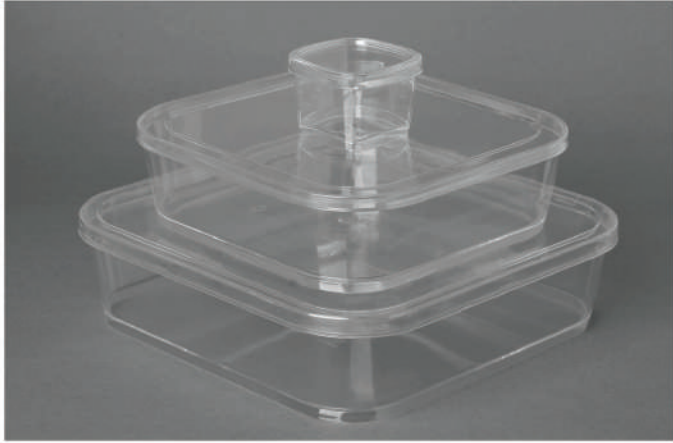

ROSE SERIES

سری رز

NO. IN BOX		MM	MM	MM	CC	NAME
75		46	177	160	1000	ROSE 1000
140		41	144	130	500	ROSE 500
540		33	46	38	35	ROSE 35

COLOR |