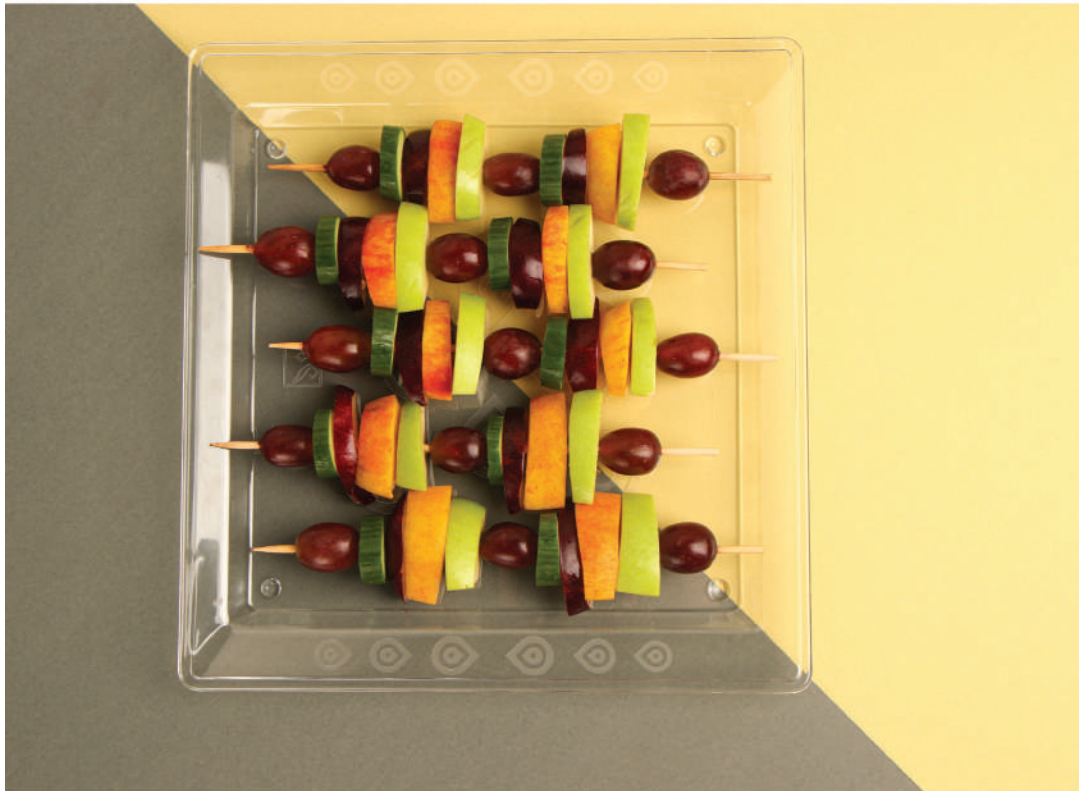

MARAL

RECEPTION TRAY

سینی مارال

NO. IN BOX	MM	MM	MM	CC
90	20	240	255	----
60	20	305	320	----

COLOR | ●●●●●●●●