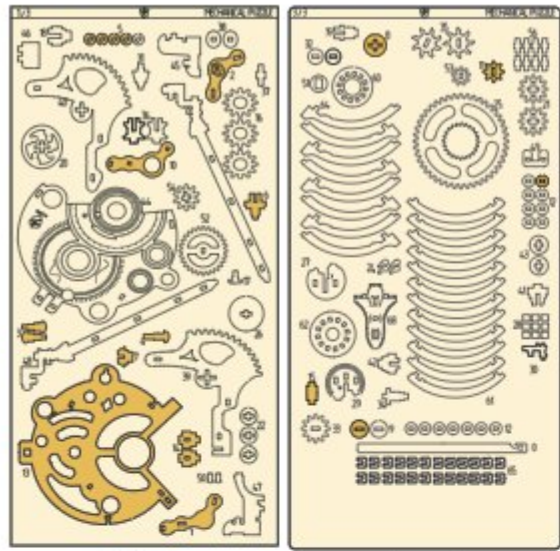

English: pay attention. check for correct orientation or positioning

persian: توجه کنید. جهت یا موقعیت صحیح را بررسی کنید

Arabic: شمع الجزء بشمعة عادية (فرك مقال الشمعة)

English: check the mechanism for smooth and correct movement. operate the mechanism to seat the parts in their positions.

persian: مکانیسم را برای حرکت صاف و صحیح بررسی کنید. مکانیزم را برای قرار دادن قطعات در موقعیت های خود اجرا کنید.

Arabic: تحقق من آلية الحركة السلسة والصحيحة. تشغيل الآلية لمقعد الأجزاء في مواقعها.

English: Sandpaper to remove uneven surfaces

persian: کاغذ سنباده برای حذف سطوح ناهموار

Arabic: ورق صنفرة لإزالة الأسطح غير المستوية

MECHANICAL PUZZLE

1/3

3/3

1

MECHANICAL PUZZLE

1/3