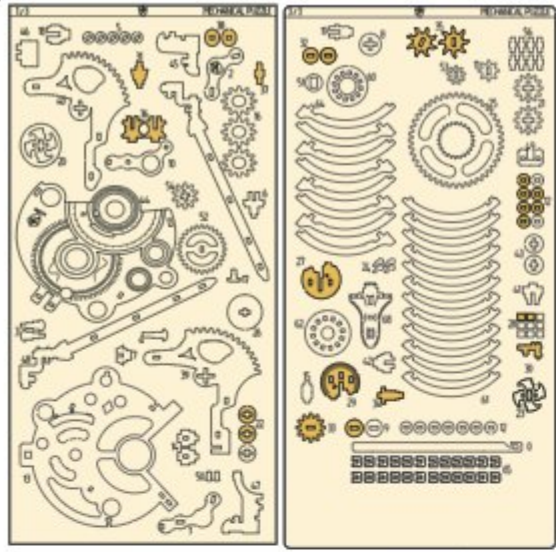

MECHANICAL PUZZLE