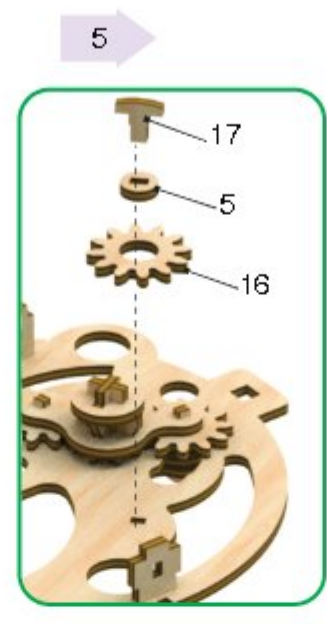

MECHANICAL PUZZLE

1/3

3/3

C