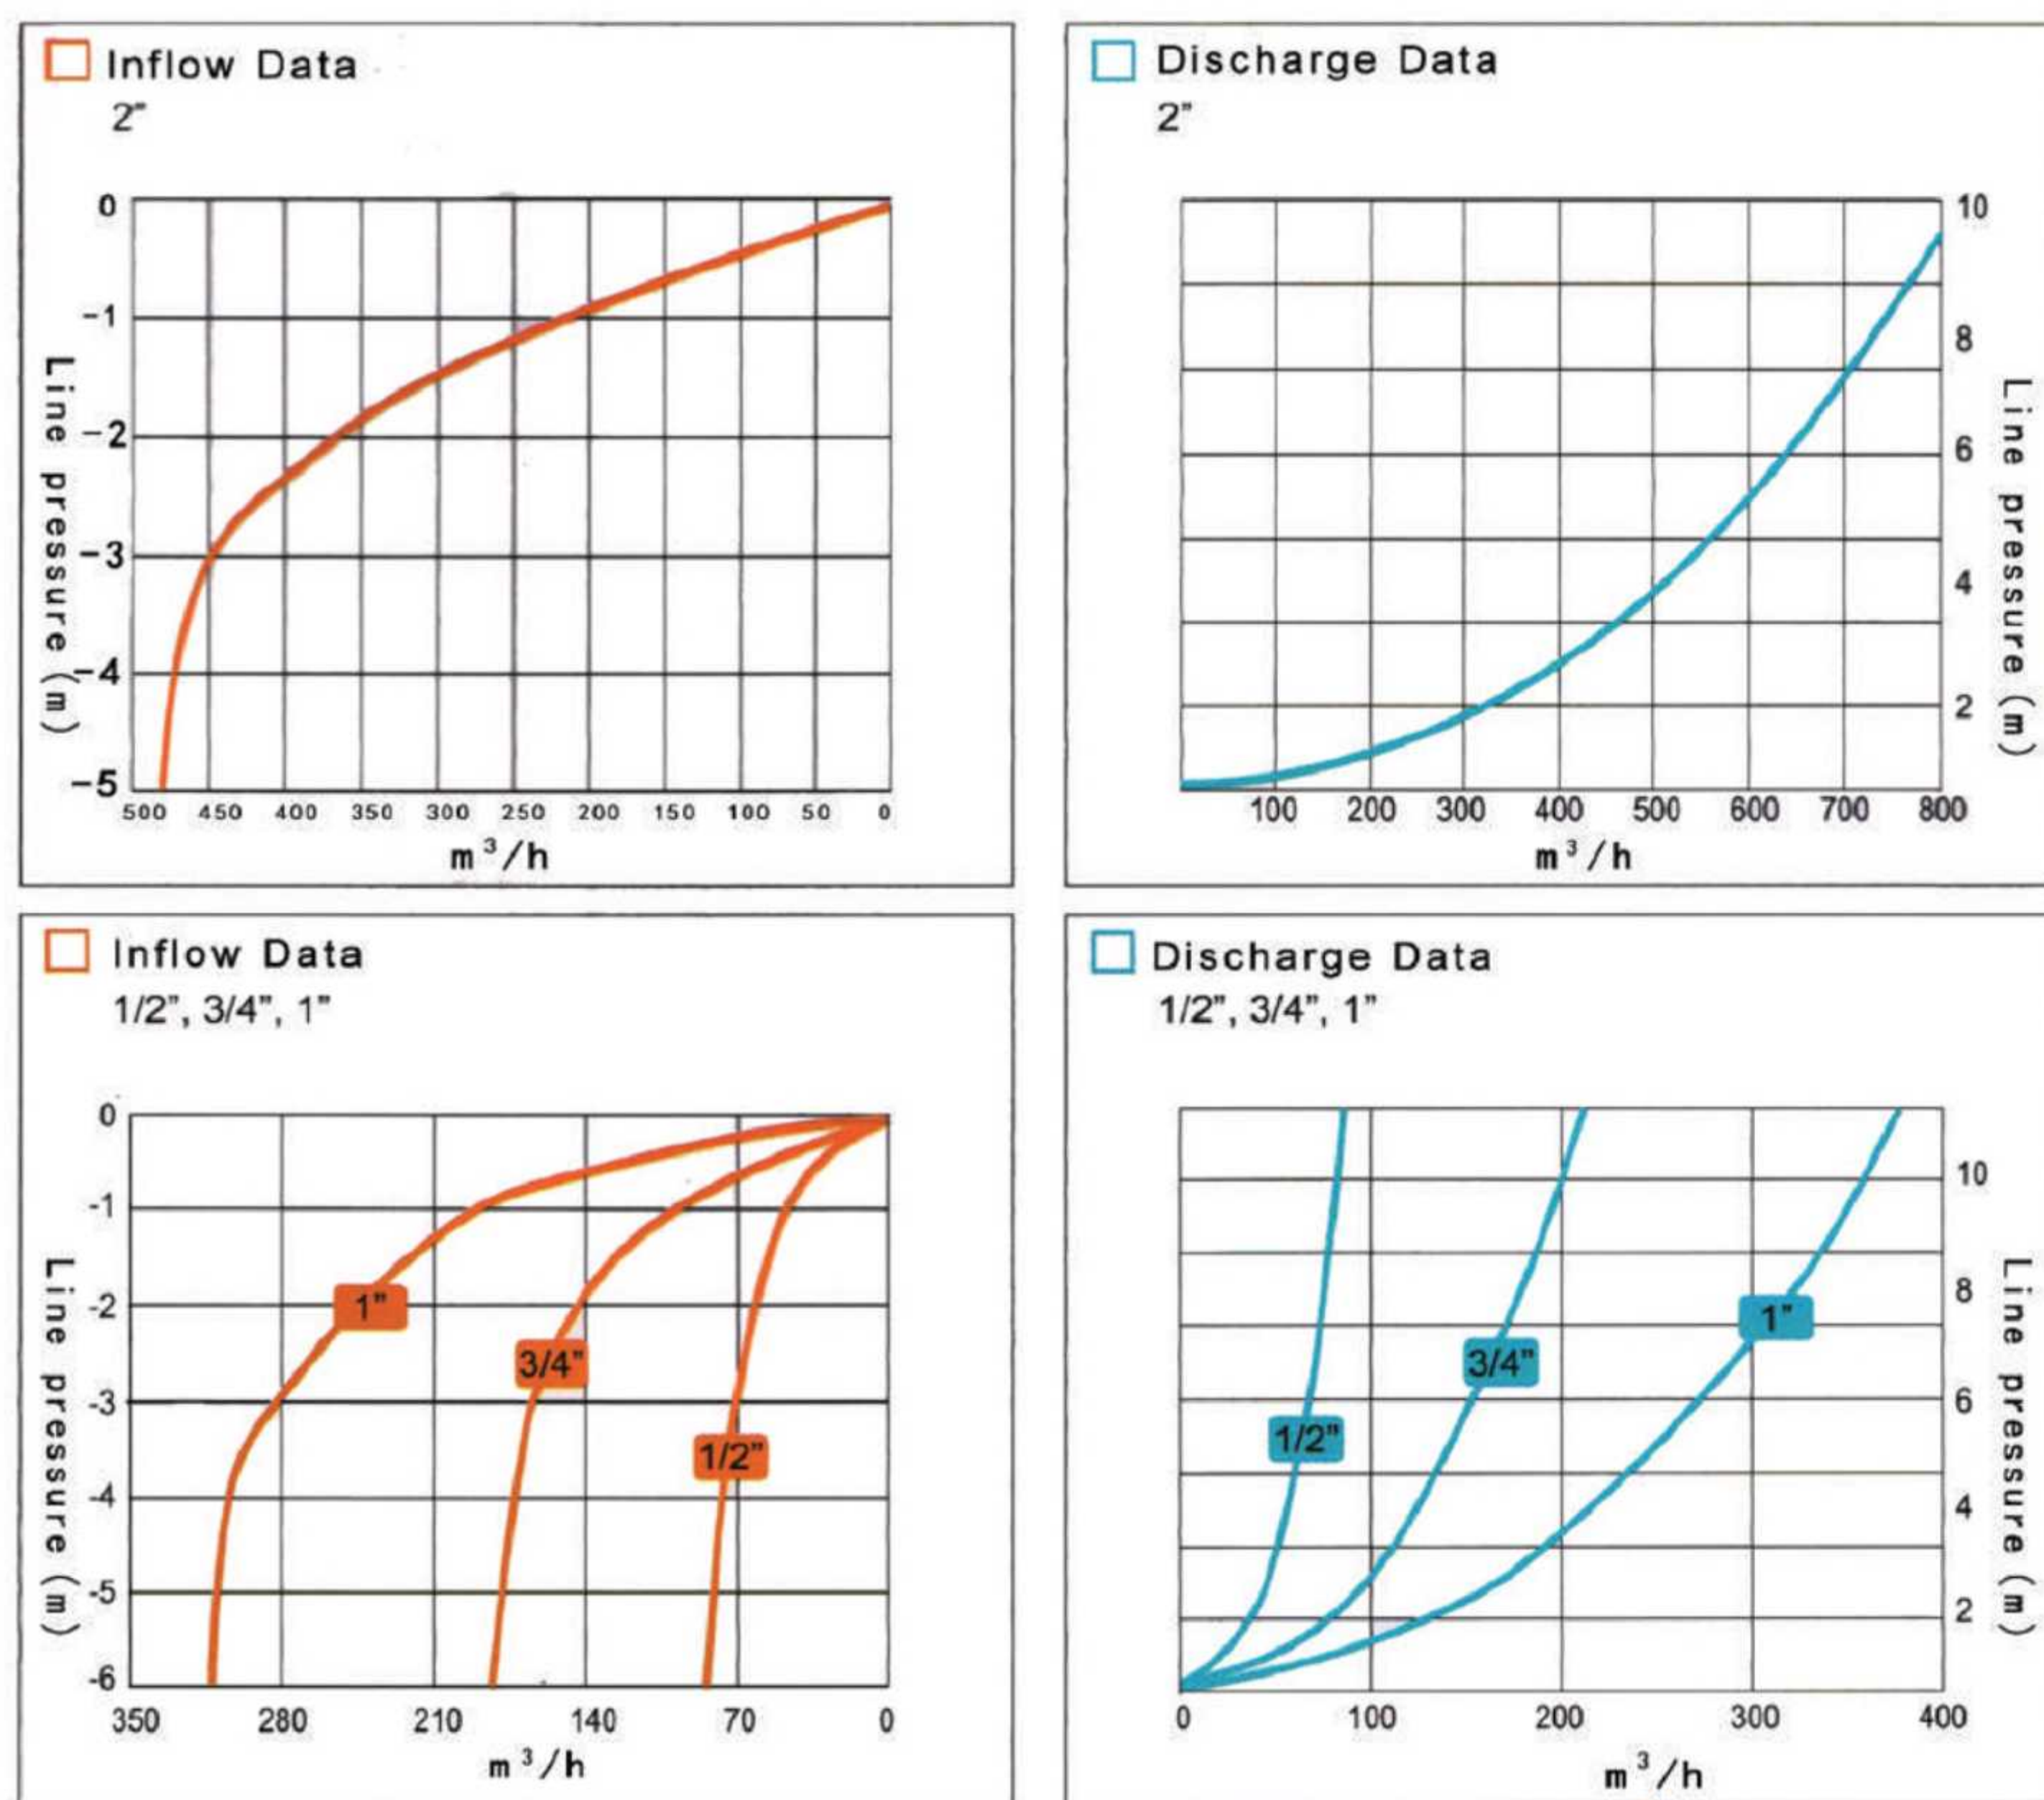

شیرهای تخلیه هوا

شیرهای تخلیه هوای Irriten به واسطه طراحی ایرودینامیک خاص خود، راه حل مناسبی برای خارج کردن هوا از سیستم آبیاری در فرایند فیلتراسیون و عدم توقف جریان آب به واسطه خارج شدن هوا از لوله ها می باشد. با برقرار شدن تعادل بین هوای وارد شده و خارج شده از سیستم باعث می شود تا لوله ها در فشار کم (۰/۱ الی ۱/۵ بار) به خوبی آب بندی می شوند. این شیرها در کشاورزی، آبیاری شهری و صنعت آب و فاضلاب مورد استفاده قرار میگیرند.

طراحی توپ شناور در شیر تخلیه هوا موجب می شود تا در صورت وقوع جریان هوا با سرعت بالا بلافاصله خروجی بسته می شود.

- فشار کارکرد: ۰/۲-۱۶ بار
- پلیمری PP، مقاوم در برابر خوردگی، اسید و قلیایی
- نوع اتصال: رزوه BSP
- موجود در سایزهای ۳/۴، ۱ و ۲ اینچ
- کد کالا ۳/۴ اینچ: 12CH1018
- کد کالا ۱ اینچ: 12CH1019
- کد کالا ۲ اینچ: 12CH1017

جدول مشخصات فنی

MODEL	CONNECTION SIZES	WORKING CONNECTIONS	ORIFICE SIZE (mm²)	WORKING PRESSURE (bar)	DIMENSION (mm)	WEIGHTS (g)
A12	3/4" - 1"	BSP/NPT	288	0.2-16bar	122x58x58	95
A20	2"	BSP/NPT	858	0.2-16bar	132x80x72	185