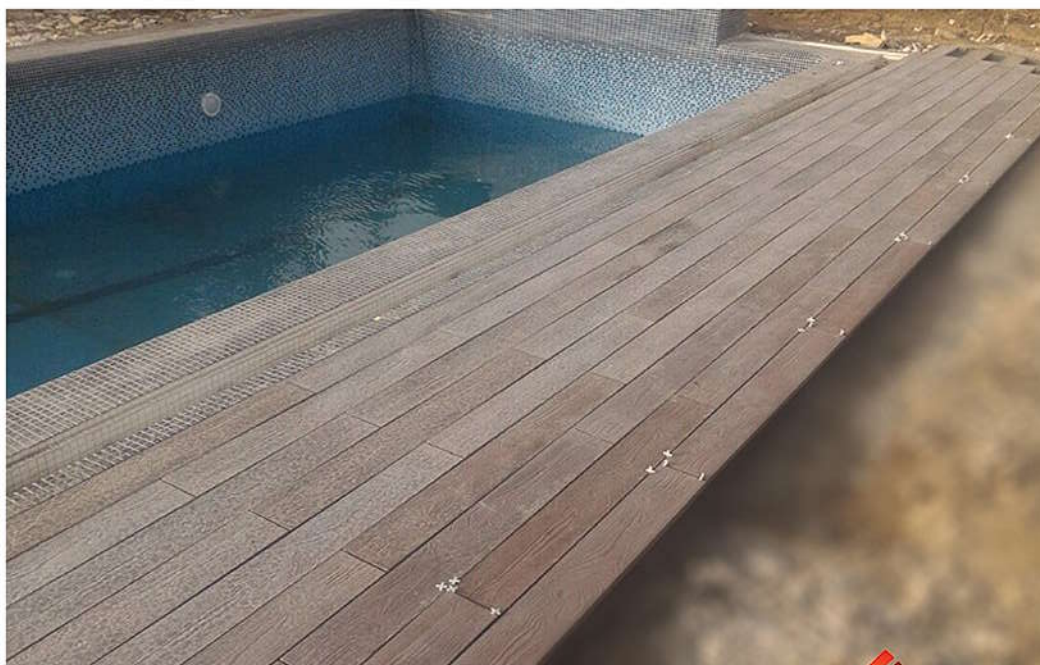

سبا سنگ
تولید کننده انواع سنگ های پلیمری
Producer of all kinds of polymer stones