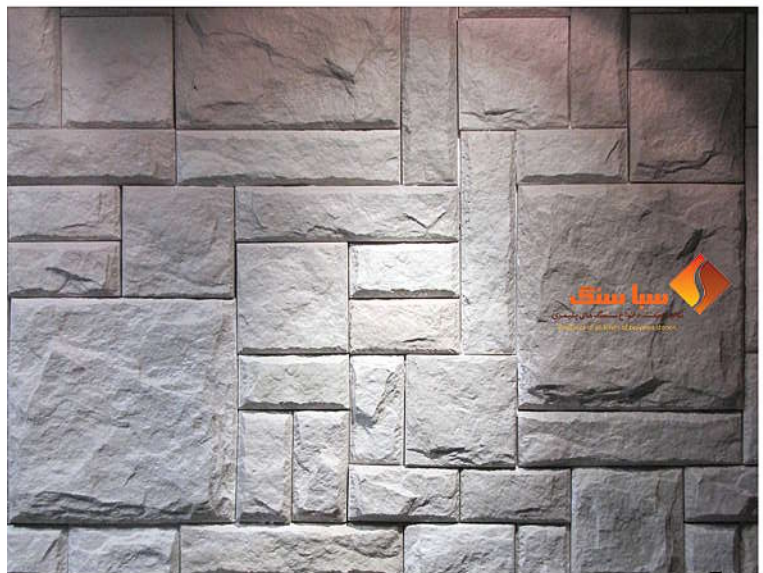

مدل بادبر

• ابعاد: ۳۹*۱۳ و ۱۹*۱۳ و ۳۹*۲۶ و ۳۰*۳۰

• رنگ ها: سفید، کره، قهوه ای، طوسی، مشکی

• جنس: بتن پلیمری، مقاوم در برابر سرما و گرما و تمامی عوامل محیطی