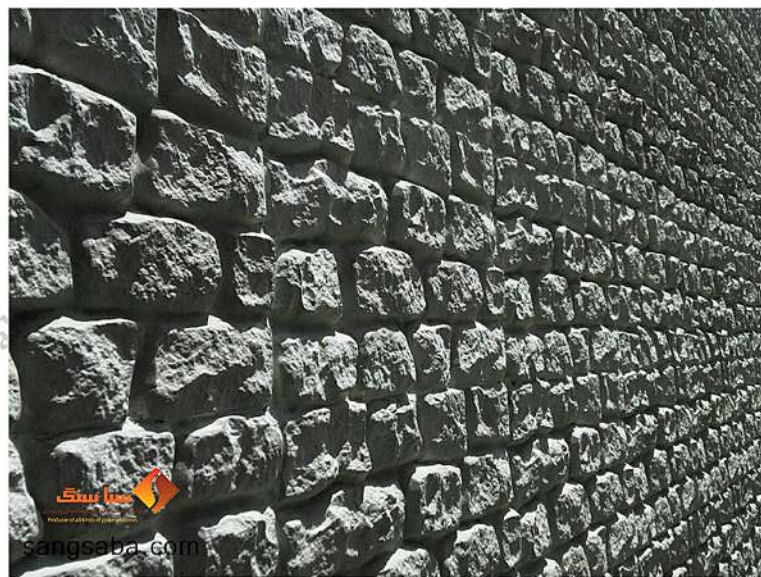

سیا سنگ
تولید کننده انواع سنگ های پلیمری
sangsaba.com

مدل رودخانه

- ابعاد: ۴۰*۶۰
- رنگ ها: سفید، کرم، قهوه ای، طوسی
- جنس: بتن پلیمری، مقاوم در برابر سرما و گرما و تمامی عوامل محیطی

سیا سنگ
تولید کننده انواع سنگ های پلیمری