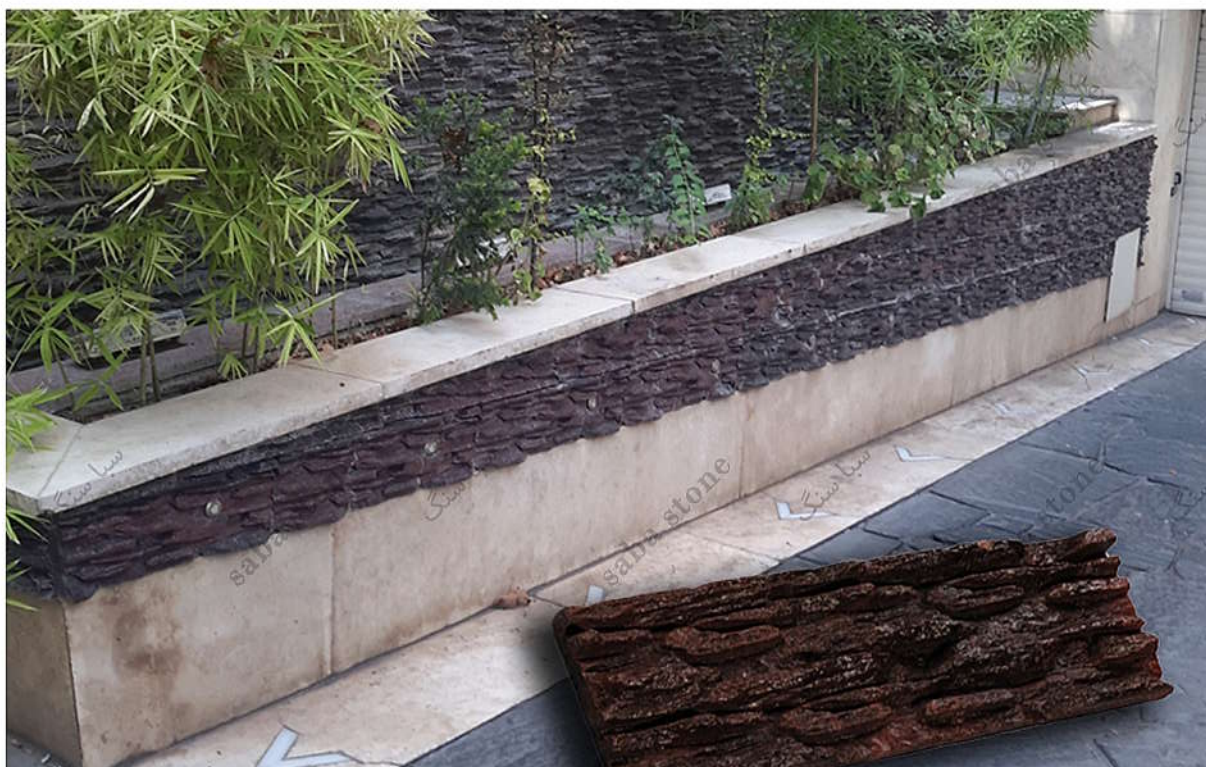

## مدل یاقوت

• ابعاد: ۴۰\*۶۰

• رنگ ها: سفید، کرم، قهوه ای، طوسی

• جنس: بتن پلیمری، مقاوم در برابر سرما و گرما و تمامی عوامل محیطی

تولید کننده انواع سنگ های پلیمری

  
 تولید کننده انواع سنگ های طبیعی  
 Production of all kinds of natural stones  
[sangsa.com](http://sangsa.com)