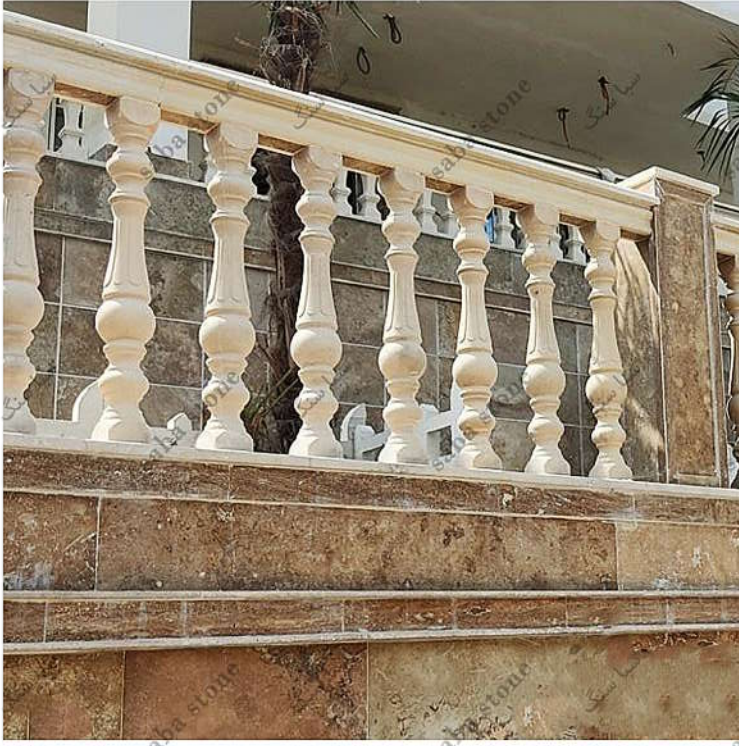

# صراحی مربعی

• ابعاد: ۱۲\*۱۲ • ارتفاع: ۷۰

• رنگ ها: سفید، کرم تیره و روشن

• جنس: بتن پلیمری، مقاوم در برابر سرما و گرما و تمامی عوامل محیطی

سبا سنگ  
تولید کننده انواع سنگ های پلیمری

# صراحی لاله

• ابعاد: ۱۲\*۱۲ • ارتفاع: ۷۰

• رنگ ها: سفید، کرم تیره و روشن

• جنس: بتن پلیمری، مقاوم در برابر سرما و گرما و تمامی عوامل محیطی

# صراحی ۹۵ ساده

• ابعاد: ۱۱\*۱۱ • ارتفاع: ۹۵

• رنگ ها: سفید، گرم تیره و روشن

• جنس: بتن پلیمری، مقاوم در برابر سرما و گرما و تمامی عوامل محیطی

سیا سنگ

تولید کننده انواع سنگ های پلیمری

www.sangsaba.com