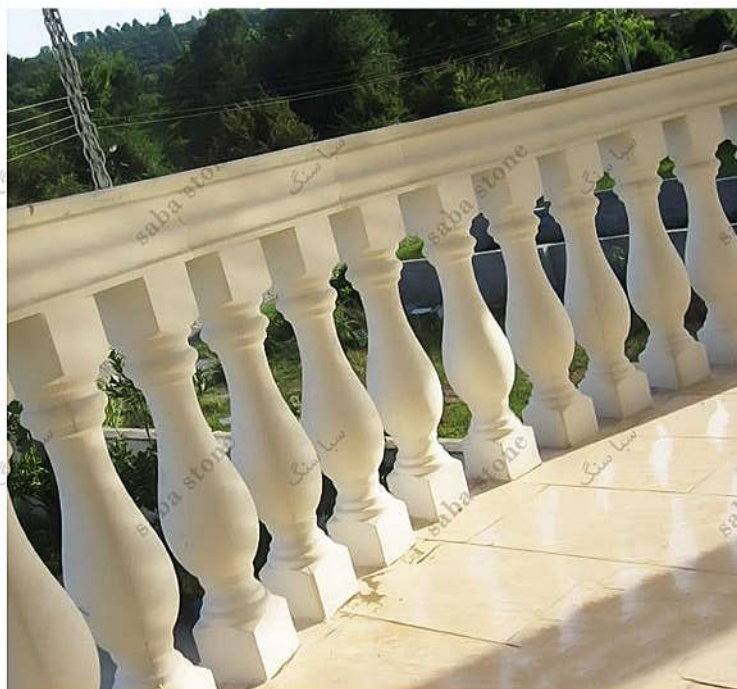

## صراحی ۹۵ گلدار

• ابعاد: ۱۱\*۱۱ • ارتفاع: ۹۵

• رنگ ها: سفید، گرم تیره و روشن

• جنس: بتن پلیمری، مقاوم در برابر سرما و گرما و تمامی عوامل محیطی

سیا سنگ

تولید کننده انواع سنگ های پلیمری

## صراحی گرد

ابعاد: ۱۲\*۱۲ • ارتفاع: ۷۰

رنگ ها: سفید، کرم تیره و روشن

جنس: بتن پلیمری، مقاوم در برابر سرما و گرما و تمامی عوامل محیطی