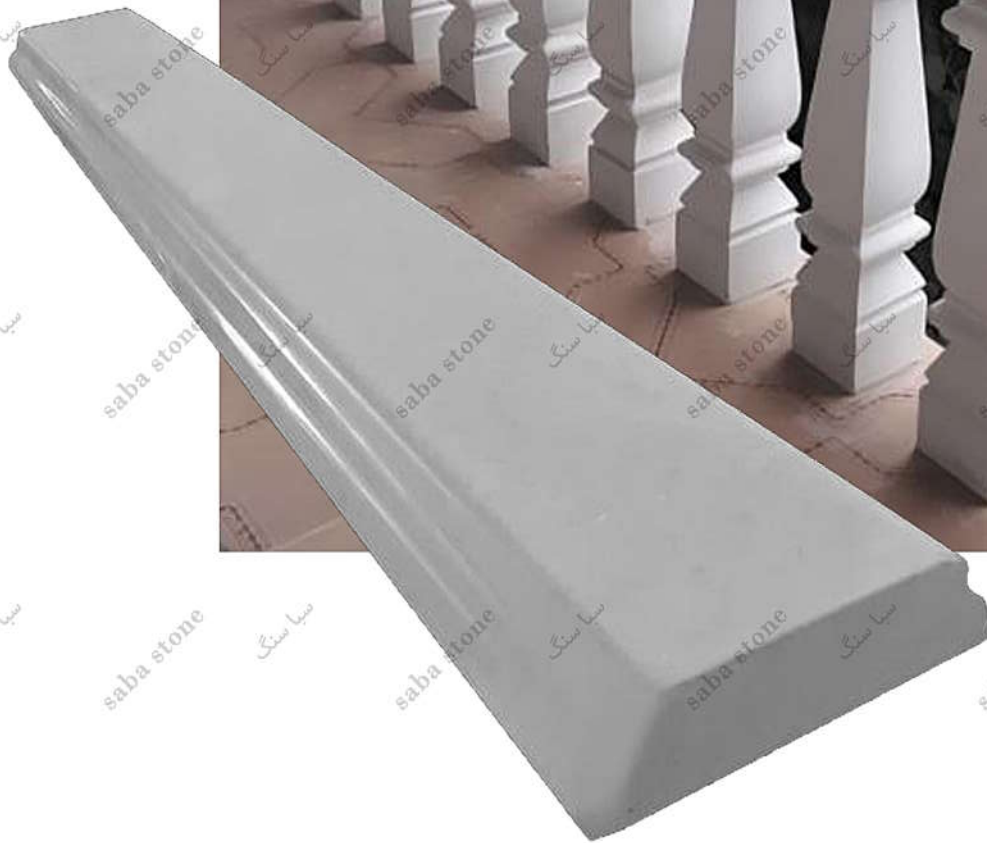

# صراحی لاله

• ابعاد: ۱۲\*۱۲ • ارتفاع: ۷۰

• رنگ ها: سفید، کرم تیره و روشن

• جنس: بتن پلیمری، مقاوم در برابر سرما و گرما و تمامی عوامل محیطی

## صراحی گرد

ابعاد: ۱۲\*۱۲ • ارتفاع: ۷۰

رنگ ها: سفید، کرم تیره و روشن

جنس: بتن پلیمری، مقاوم در برابر سرما و گرما و تمامی عوامل محیطی

## صراحی ۵۰

ابعاد: ۱۵\*۱۵ • ارتفاع: ۵۰

رنگ ها: سفید، کرم تیره و روشن

جنس: بتن پلیمری، مقاوم در برابر سرما و گرما و تمامی عوامل محیطی

# نرده رویال

• ابعاد: ۸۰\*۳۵

• رنگ ها: سفید، گرم تیره و روشن

• جنس: بتن پلیمری، مقاوم در برابر سرما و گرما و تمامی عوامل محیطی

سبا سنگ  
تولید کننده انواع سنگ های پلیمری