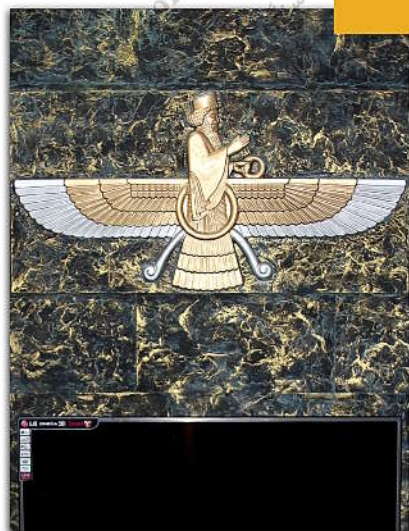

سبا سنگ

saba stone

سبا سنگ

کتیبه گلدار

۱۲۰

۳۰

کتیبه گلدار

۱۲۰

۱۶

کتیبه سرباز

ابعاد: ۱۲۰×۵۰

کتیبه فروهر

ابعاد: ۱۲۰×۶۰