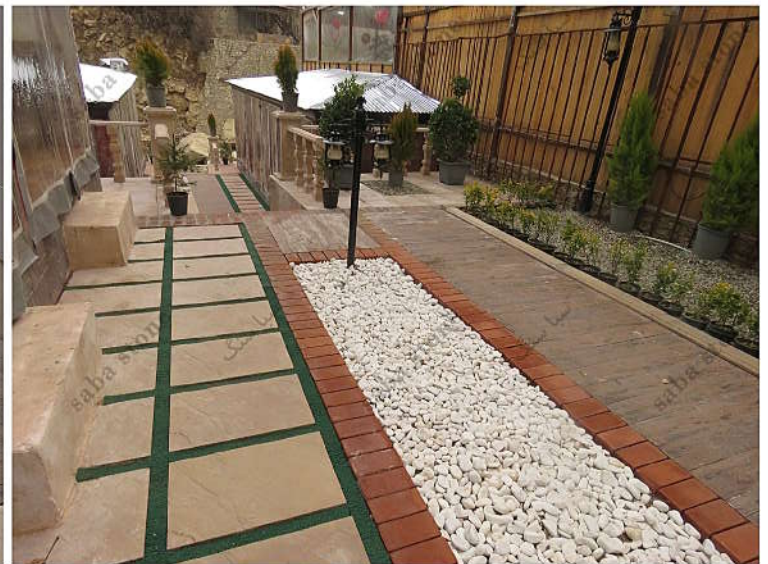

موزائیک گرونا ۶۰*۴۰

• ابعاد: ۶۰*۴۰

• رنگ ها: قابل سفارش در انواع رنگ

• جنس: بتن پلیمری، مقاوم در برابر سرما و گرما و تمامی عوامل محیطی

سبا سنگ
تولید کننده انواع سنگ های پلیمری
www.sangsaba.com

موزائیک پرنس