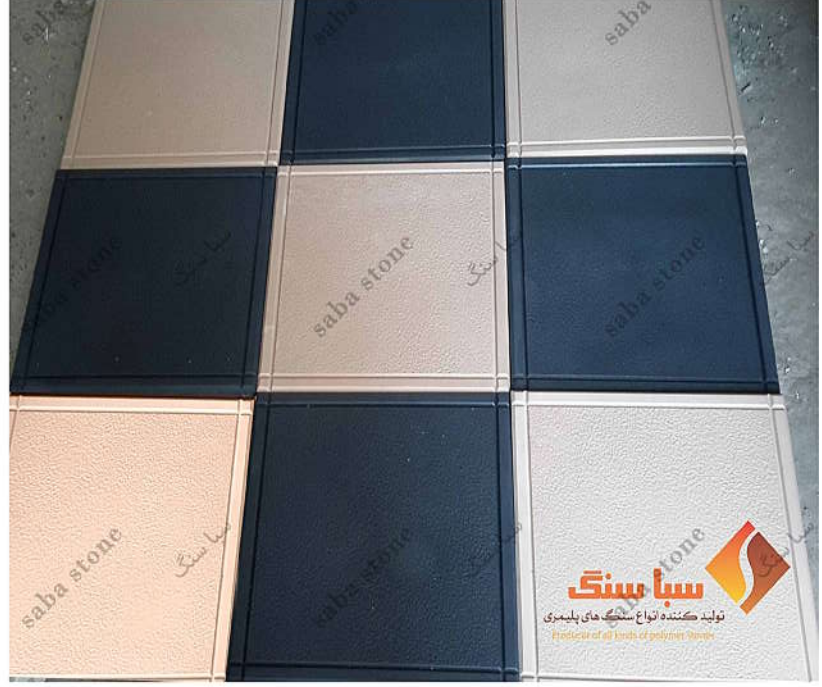

موزائیک هلالی

• ابعاد: ۱۶*۴۰

• رنگ ها: قابل سفارش در انواع رنگ

• جنس: بتن پلیمری، مقاوم در برابر سرما و گرما و تمامی عوامل محیطی

موزائیک گیشنیزی

• ابعاد: ۳۰*۳۰ و ۲۲*۲۲

• رنگ ها: قابل سفارش در انواع رنگ

• جنس: بتن پلیمری، مقاوم در برابر سرما و گرما و تمامی عوامل محیطی

تولید کننده انواع سنگ های پلیمری
 Producer of all kinds of polymer stones

سبا سنگ
 تولید کننده انواع سنگ های پلیمری
 Producer of all kinds of polymer stones

موزائیک چرمی حاشیه دار

• **ابعاد:** ۴۰*۴۰

• **رنگ ها:** قابل سفارش در انواع رنگ

• رنگ ها: قابل سفارش در انواع رنگ

• جنس: بتن پلیمری، مقاوم در برابر سرما و گرما و تمامی عوامل محیطی

موزائیک الوان

• ابعاد: ۱۵*۳۰

• رنگ ها: قابل سفارش در انواع رنگ

• جنس: بتن پلیمری، مقاوم در برابر سرما و گرما و تمامی عوامل محیطی