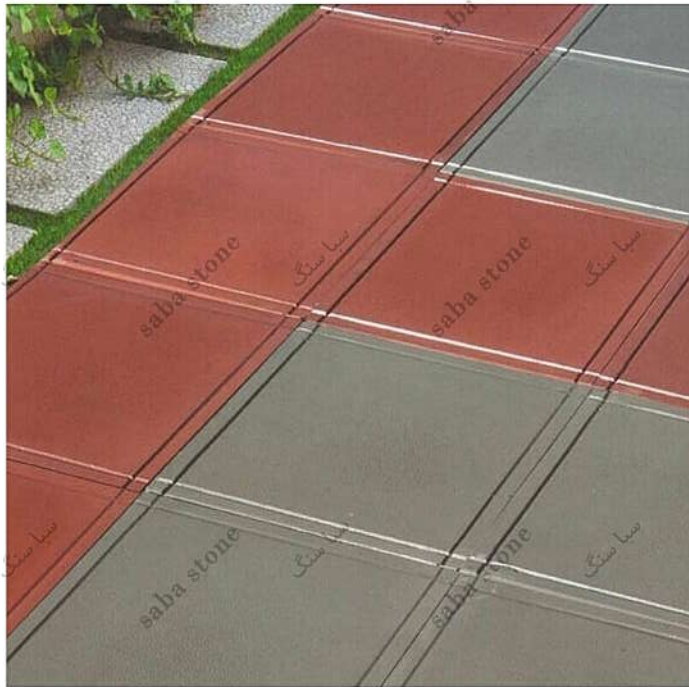

سبا سنگ
تولید کننده انواع سنگ های پلیمری
Producer of all kinds of polymer stones

موزائیک چرمی حاشیه دار

• **ابعاد:** ۴۰*۴۰

• **رنگ ها:** قابل سفارش در انواع رنگ

• **جنس:** بتن پلیمری، مقاوم در برابر سرما و گرما و تمامی عوامل محیطی