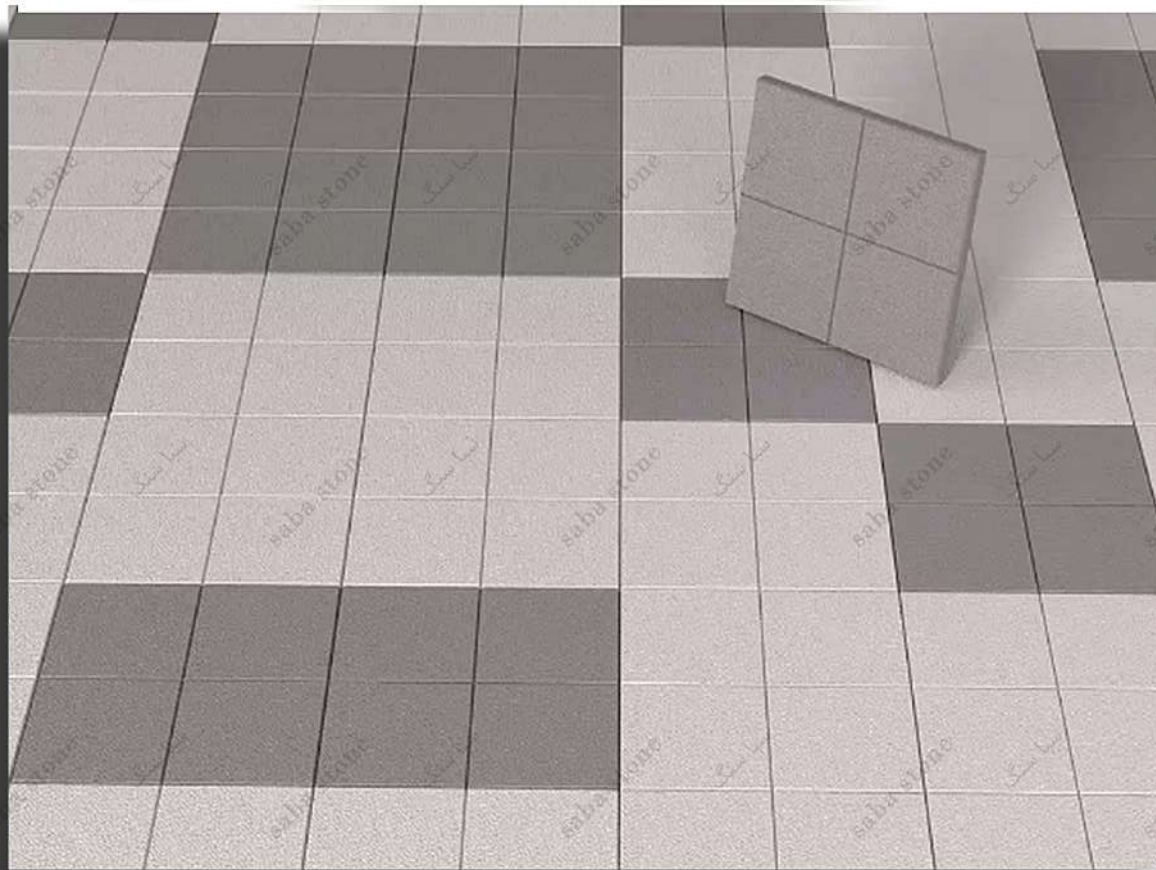

مدل سنگریزه چهارخانه
40x40

موزائیک سنگریزه چهارخانه

• ابعاد: ۴۰*۴۰

• رنگ ها: قابل سفارش در انواع رنگ

• جنس: بتن پلیمری، مقاوم در برابر سرما و گرما و تمامی عوامل محیطی