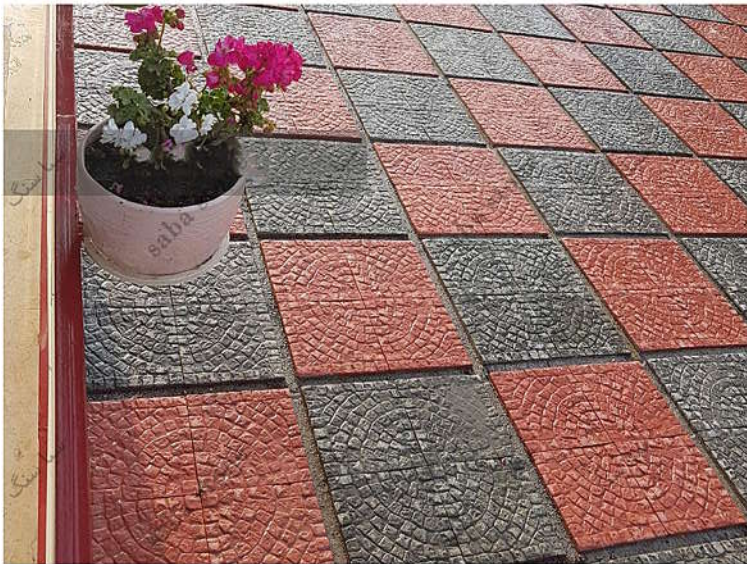

موزائیک کویر

• ابعاد: ۴۰*۴۰

• رنگ ها: قابل سفارش در انواع رنگ

• جنس: بتن پلیمری، مقاوم در برابر سرما و گرما و تمامی عوامل محیطی

موزائیک خورشیدی

• ابعاد: ۴۰*۴۰

• رنگ ها: قابل سفارش در انواع رنگ

• جنس: بتن پلیمری، مقاوم در برابر سرما و گرما و تمامی عوامل محیطی