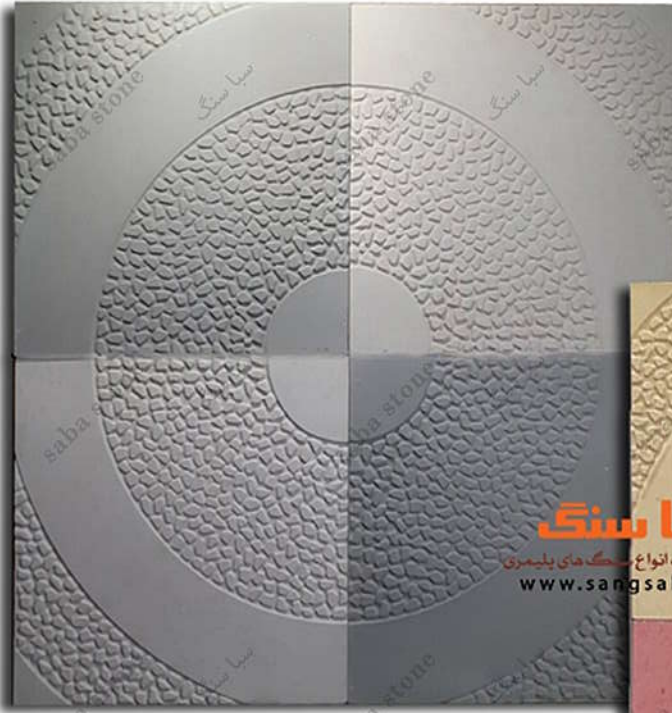

موزائیک پروانه

• ابعاد: ۴۰*۴۰

• رنگ ها: قابل سفارش در انواع رنگ

• جنس: بتن پلیمری، مقاوم در برابر سرما و گرما و تمامی عوامل محیطی