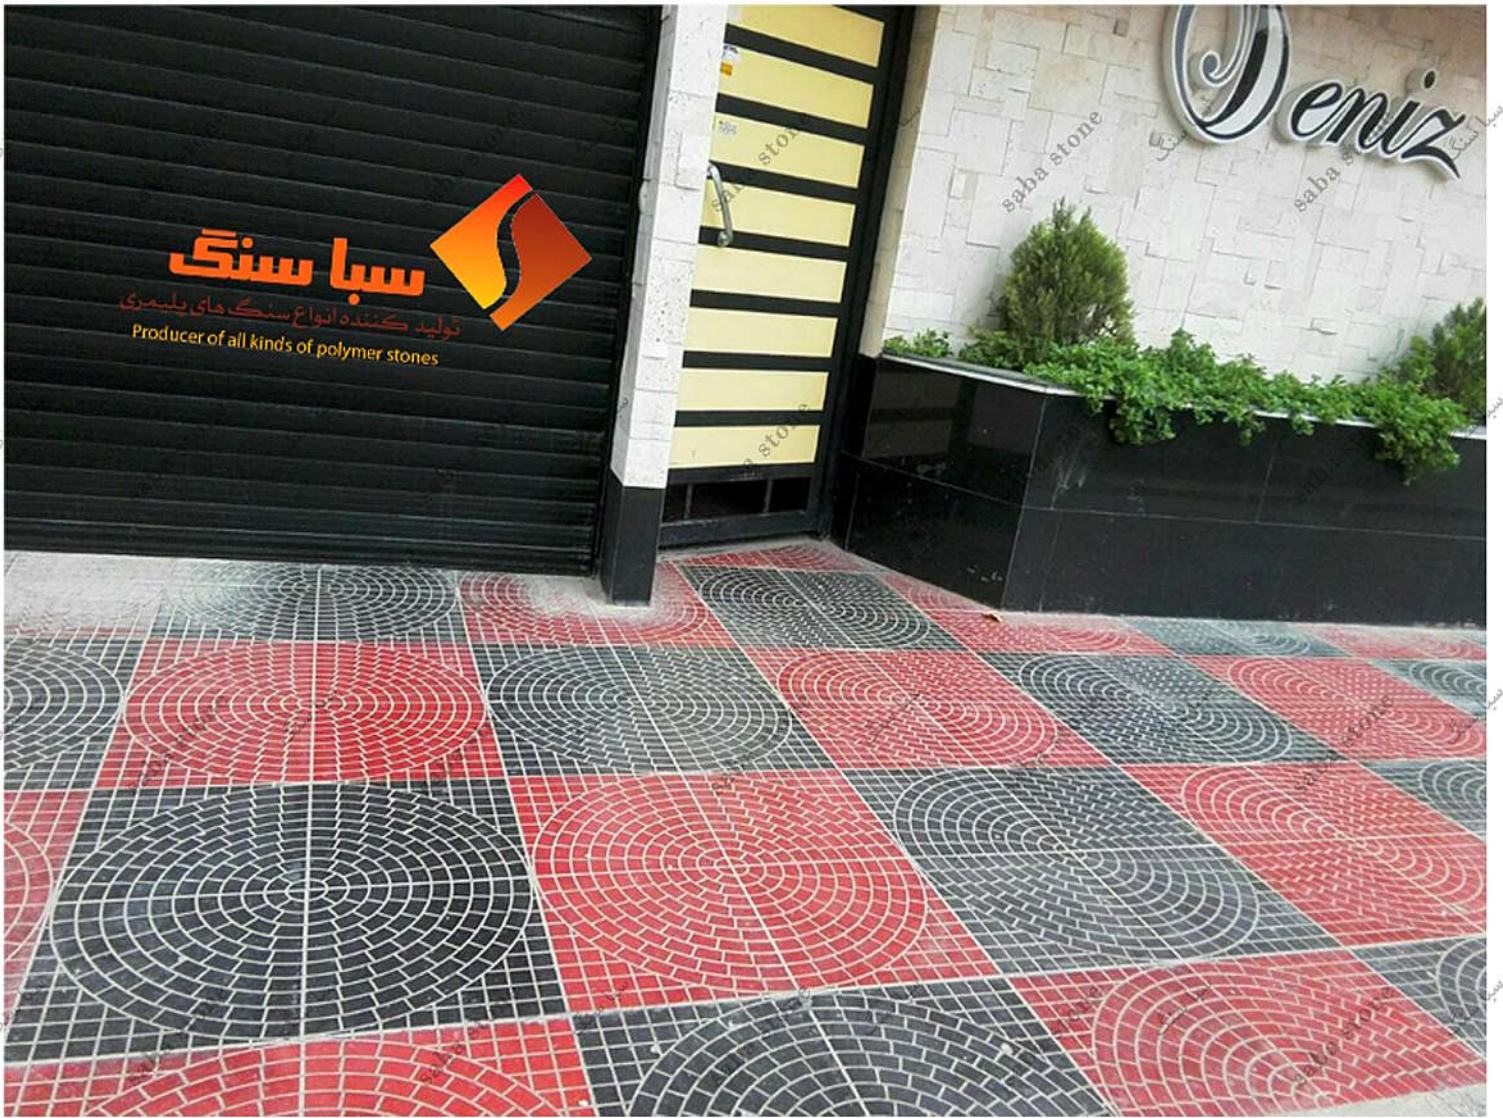

موزائیک خورشیدی

• ابعاد: ۴۰*۴۰

• رنگ ها: قابل سفارش در انواع رنگ

• جنس: بتن پلیمری، مقاوم در برابر سرما و گرما و تمامی عوامل محیطی