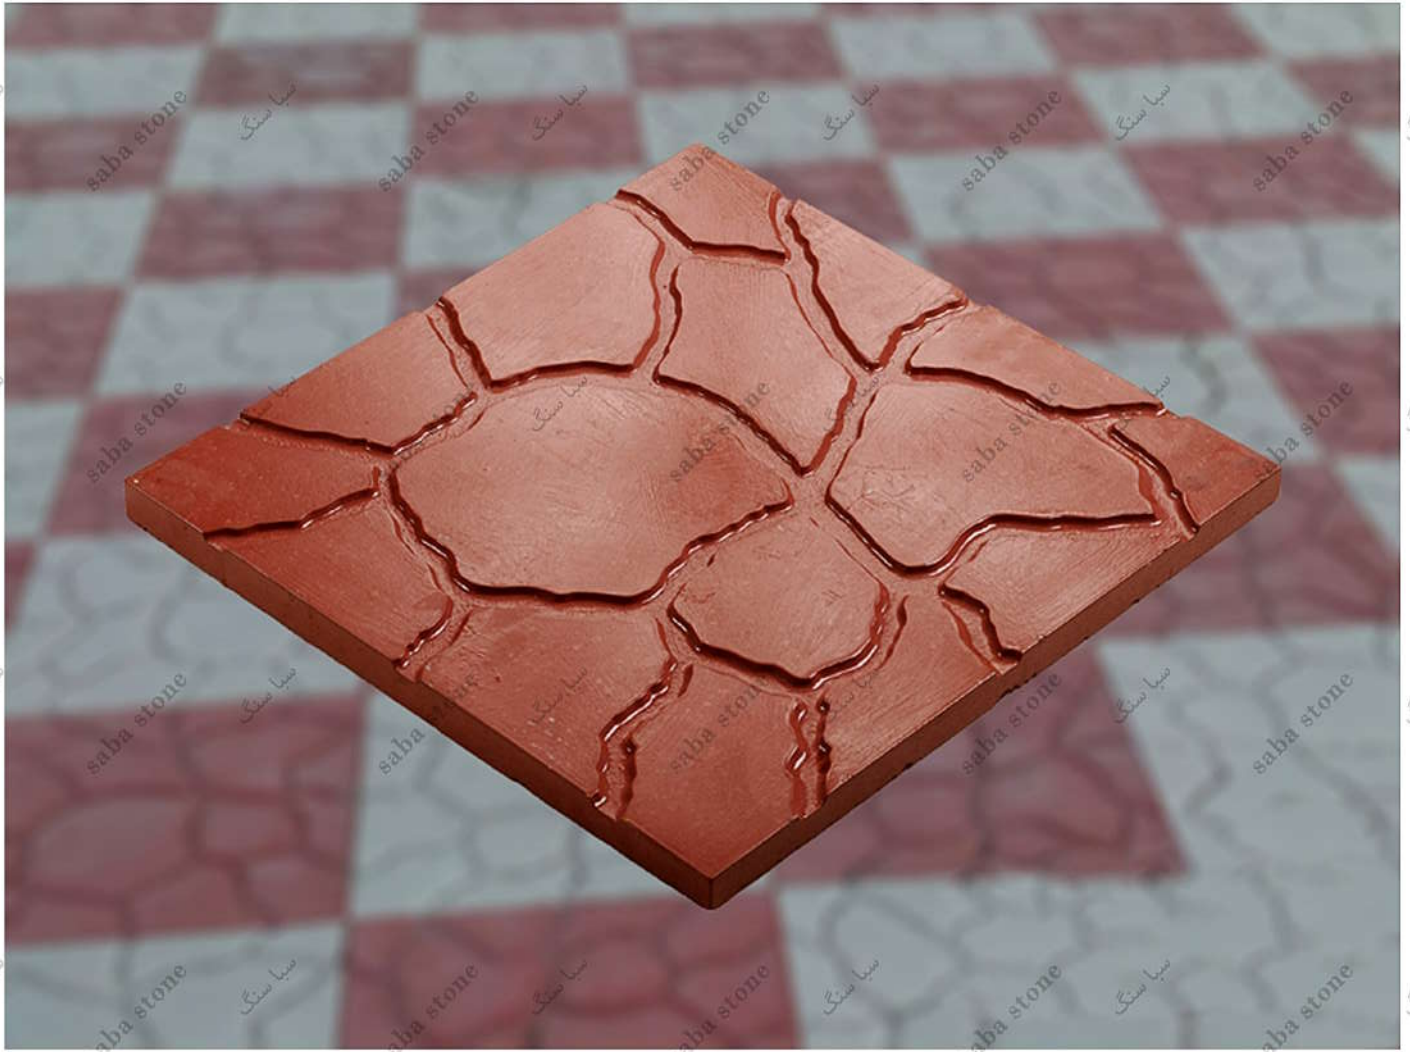

• ابعاد: ۶۰*۴۰

• رنگ ها: قابل سفارش در انواع رنگ

• جنس: بتن پلیمری، مقاوم در برابر سرما و گرما و تمامی عوامل محیطی

موزائیک قلوه سنگی

• ابعاد: ۴۰*۴۰

• رنگ ها: قابل سفارش در انواع رنگ

• جنس: بتن پلیمری، مقاوم در برابر سرما و گرما و تمامی عوامل محیطی