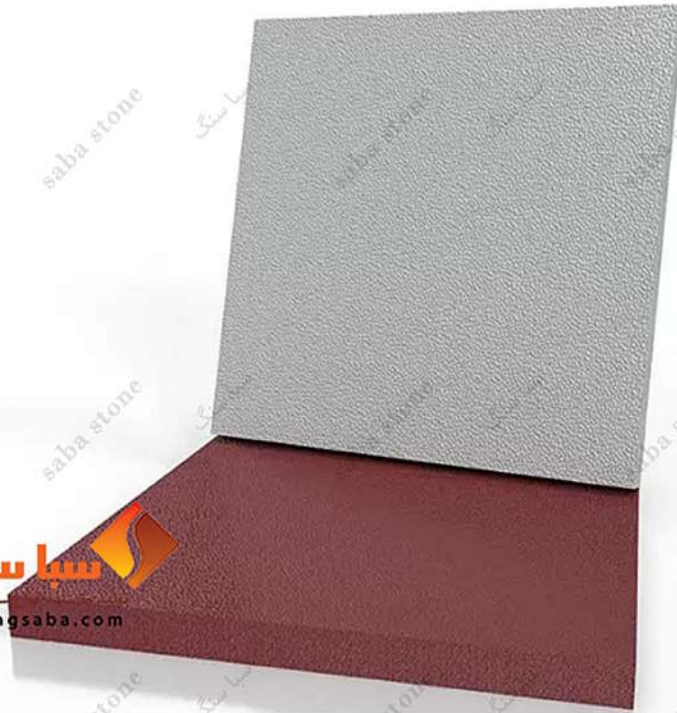

سبا سنگ
سنگ های پلیمری
www.sangsaba.com