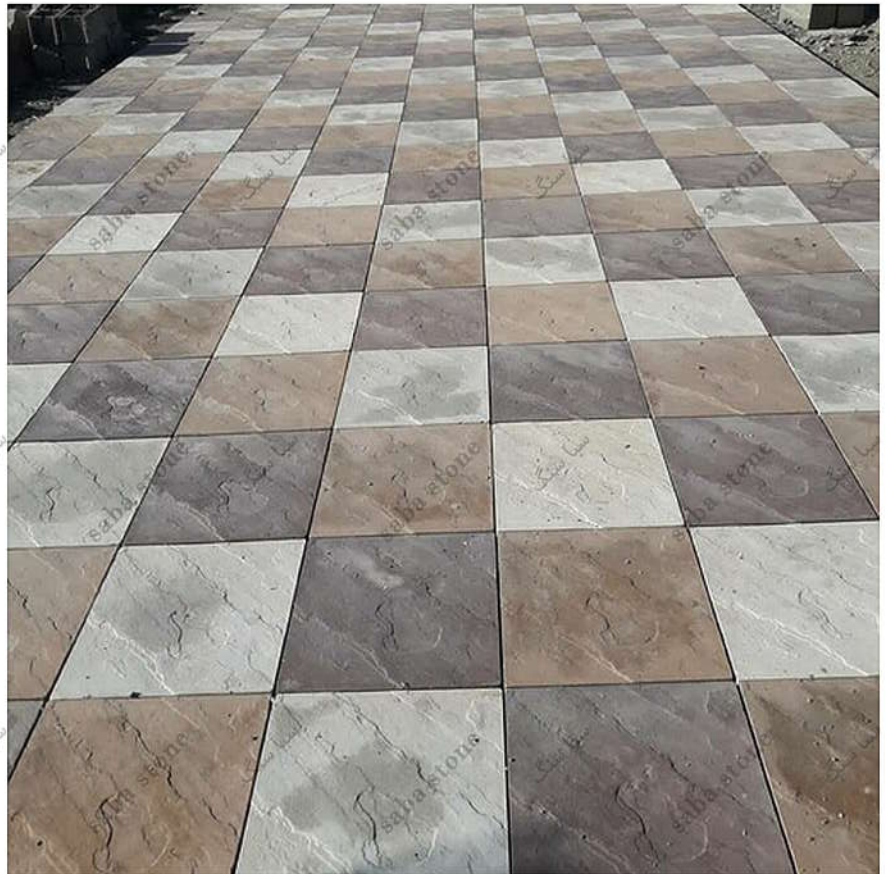

موزائیک گرونا ۴۰*۴۰

• ابعاد: ۴۰*۴۰

• رنگ ها: قابل سفارش در انواع رنگ

• جنس: بتن پلیمری، مقاوم در برابر سرما و گرما و تمامی عوامل محیطی