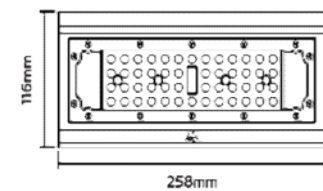

ردیف	نام کالا	رنگ نور	کد کالا	تعداد در بسته	واحد	مصرف	تصویر
						کننده	
						Pu	۱۴۰۳/۱۲/۱۳ ۰۲۰۳۲۵۱۶۳۹۰۹۸
۱	پروژکتور آرتمیس واید ۳۰ وات SMD	سفید	۸۲۳۶	۳۰	عدد	۳,۲۰۰,۰۰۰	30w
			۸۲۳۷				
			۸۵۳۲				
۲	پروژکتور آرتمیس واید ۵۰ وات SMD	سفید	۸۲۳۸	۲۰	عدد	۴,۴۰۰,۰۰۰	50w
			۸۲۳۹				
			۸۵۳۳				
۳	پروژکتور آرتمیس واید ۸۰ وات SMD	سفید	۸۲۴۰	۱۵	عدد	۶,۰۰۰,۰۰۰	80w
			۸۲۴۱				
			۸۵۳۴				
۴	پروژکتور آرتمیس واید ۱۰۰ وات SMD سفید	سفید	۸۲۸۴	۱۰	عدد	۸,۰۰۰,۰۰۰	100w
			۸۲۸۵				
			۸۵۳۵				
۵	پروژکتور آرتمیس ۳۰ وات SMD	سفید	۷۳۸۴	۳۰	عدد	۳,۲۰۰,۰۰۰	80w
			۷۳۸۵				
			۸۵۲۸				
۶	پروژکتور آرتمیس صدفی ۳۰ وات SMD	سفید	۷۴۲۵	۳۰	عدد	۳,۲۰۰,۰۰۰	80w
			۷۴۲۶				
			۷۳۸۶				
۷	پروژکتور آرتمیس ۵۰ وات SMD	سفید	۷۳۸۶	۲۰	عدد	۴,۴۰۰,۰۰۰	80w
			۷۳۸۷				
			۸۵۲۹				
۸	پروژکتور آرتمیس ۸۰ وات SMD	سفید	۷۴۰۸	۱۵	عدد	۶,۰۰۰,۰۰۰	100w
			۷۴۰۹				
			۸۵۳۰				
۹	پروژکتور آرتمیس ۱۰۰ وات SMD	سفید	۸۲۴۵	۱۰	عدد	۸,۰۰۰,۰۰۰	100w
			۸۲۴۶				
			۸۵۳۱				
۱۰	پروژکتور آرشیدا ۵۰ وات SMD	سفید	۷۳۷۲	۲۰	عدد	۴,۴۵۰,۰۰۰	100w
			۷۳۷۳				
			۷۴۱۰				
۱۱	پروژکتور آرشیدا صدفی ۵۰ وات SMD	سفید	۷۳۸۰	۲۰	عدد	۴,۴۵۰,۰۰۰	100w
			۷۳۸۱				
			۷۳۷۶				
۱۲	پروژکتور آرشیدا ۵۰ وات SMD رنگی	آبی	۷۳۷۶	۲۰	عدد	۴,۸۹۰,۰۰۰	100w
۱۳	پروژکتور آرشیدا ۵۰ وات SMD رنگی	سبز	۷۳۷۷	۲۰	عدد	۴,۸۹۰,۰۰۰	
۱۴	پروژکتور آرشیدا ۵۰ وات SMD رنگی	قرمز	۷۳۷۸	۲۰	عدد	۴,۸۹۰,۰۰۰	
۱۵	پروژکتور آرشیدا ۵۰ وات SMD رنگی	انبه ای	۷۳۷۹	۲۰	عدد	۴,۸۹۰,۰۰۰	100w
۱۶	پروژکتور آرشیدا ۸۰ وات SMD	سفید	۷۳۷۴	۲۰	عدد	۵,۷۵۰,۰۰۰	
			۷۳۷۵				
			۷۴۱۱				
۱۷	پروژکتور آرشیدا صدفی ۸۰ وات SMD	سفید	۷۳۸۲	۲۰	عدد	۵,۷۵۰,۰۰۰	
			۷۳۸۳				
			۷۳۸۳				

زاویه ۷۰ درجه

زاویه باز ۱۱۰ درجه