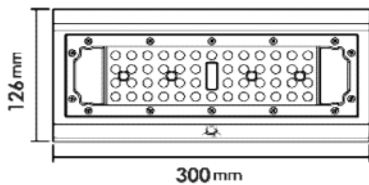

ردیف	نام کالا	رنگ نور	کد کالا	تعداد در بسته	واحد	مصرف	تصویر
						کننده	
						Pu	۱۴۰۳/۱۲/۱۳ ۰۲۰۳۲۵۱۶۳۹۰۹۸
۱	پروژکتور آرتمیس واید ۳۰ وات SMD	سفید	۸۲۳۶	۳۰	عدد	۳,۲۰۰,۰۰۰	30w
			۸۲۳۷				
			۸۵۳۲				
۲	پروژکتور آرتمیس واید ۵۰ وات SMD	سفید	۸۲۳۸	۲۰	عدد	۴,۴۰۰,۰۰۰	50w
			۸۲۳۹				
			۸۵۳۳				
۳	پروژکتور آرتمیس واید ۸۰ وات SMD	سفید	۸۲۴۰	۱۵	عدد	۶,۰۰۰,۰۰۰	80w
			۸۲۴۱				
			۸۵۳۴				
۴	پروژکتور آرتمیس واید ۱۰۰ وات SMD سفید	سفید	۸۲۸۴	۱۰	عدد	۸,۰۰۰,۰۰۰	100w
			۸۲۸۵				
			۸۵۳۵				
۵	پروژکتور آرتمیس ۳۰ وات SMD	سفید	۷۳۸۴	۳۰	عدد	۳,۲۰۰,۰۰۰	80w
			۷۳۸۵				
			۸۵۲۸				
۶	پروژکتور آرتمیس صدفی ۳۰ وات SMD	سفید	۷۴۲۵	۳۰	عدد	۳,۲۰۰,۰۰۰	80w
			۷۴۲۶				
			۷۳۸۶				
۷	پروژکتور آرتمیس ۵۰ وات SMD	سفید	۷۳۸۶	۲۰	عدد	۴,۴۰۰,۰۰۰	80w
			۷۳۸۷				
			۸۵۲۹				
۸	پروژکتور آرتمیس ۸۰ وات SMD	سفید	۷۴۰۸	۱۵	عدد	۶,۰۰۰,۰۰۰	100w
			۷۴۰۹				
			۸۵۳۰				
۹	پروژکتور آرتمیس ۱۰۰ وات SMD	سفید	۸۲۴۵	۱۰	عدد	۸,۰۰۰,۰۰۰	100w
			۸۲۴۶				
			۸۵۳۱				
۱۰	پروژکتور آرشیدا ۵۰ وات SMD	سفید	۷۳۷۲	۲۰	عدد	۴,۴۵۰,۰۰۰	100w
			۷۳۷۳				
			۷۴۱۰				
۱۱	پروژکتور آرشیدا صدفی ۵۰ وات SMD	سفید	۷۳۸۰	۲۰	عدد	۴,۴۵۰,۰۰۰	100w
			۷۳۸۱				
			۷۳۷۶				
۱۲	پروژکتور آرشیدا ۵۰ وات SMD رنگی	آبی	۷۳۷۶	۲۰	عدد	۴,۸۹۰,۰۰۰	100w
۱۳	پروژکتور آرشیدا ۵۰ وات SMD رنگی	سبز	۷۳۷۷	۲۰	عدد	۴,۸۹۰,۰۰۰	
۱۴	پروژکتور آرشیدا ۵۰ وات SMD رنگی	قرمز	۷۳۷۸	۲۰	عدد	۴,۸۹۰,۰۰۰	
۱۵	پروژکتور آرشیدا ۵۰ وات SMD رنگی	انبه ای	۷۳۷۹	۲۰	عدد	۴,۸۹۰,۰۰۰	100w
۱۶	پروژکتور آرشیدا ۸۰ وات SMD	سفید	۷۳۷۴	۲۰	عدد	۵,۷۵۰,۰۰۰	
			۷۳۷۵				
			۷۴۱۱				
۱۷	پروژکتور آرشیدا صدفی ۸۰ وات SMD	سفید	۷۳۸۲	۲۰	عدد	۵,۷۵۰,۰۰۰	
			۷۳۸۳				
			۷۳۸۳				

زاویه ۷۰ درجه

زاویه باز ۱۱۰ درجه