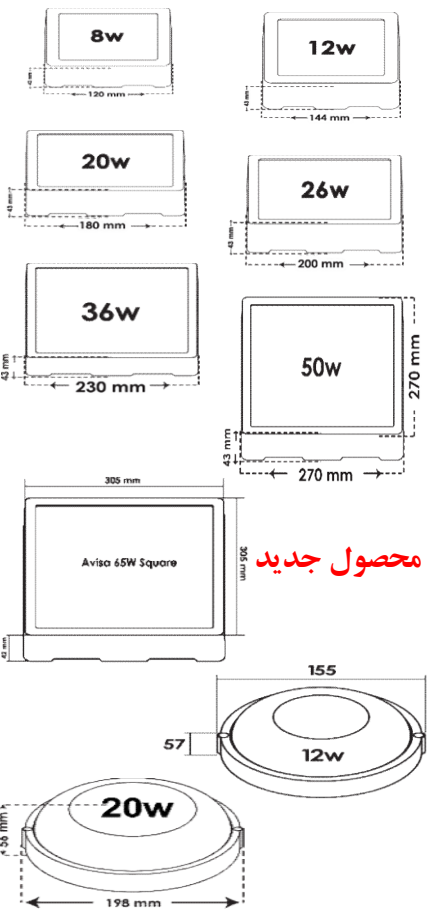

ردیف	نام کالا	رنگ نور	کد کالا	تعداد در بسته	واحد	مصرف کننده	تصویر
						Pu	
۱	فولایت روکار ۳۶ وات دایره ای	سفید	۸۴۹۱	۲۴	عدد	۴,۷۳۰,۰۰۰	تصویر: ۱۴۰۳/۱۲/۱۳ ۰۲۰۳۲۵۱۶۳۷۰۹۸
			۸۴۹۲				
			۸۴۹۳				
۲	فولایت روکار ۴۸ وات دایره ای	سفید	۸۴۹۴	۱۰	عدد	۷,۸۲۰,۰۰۰	تصویر: ۱۴۰۳/۱۲/۱۳ ۰۲۰۳۲۵۱۶۳۷۰۹۸
			۸۴۹۵				
			۸۴۹۶				
۳	آویس ۸ وات روکار دایره ای	سفید	۸۰۰۹	۴۰	عدد	۱,۲۰۰,۰۰۰	تصویر: ۱۴۰۳/۱۲/۱۳ ۰۲۰۳۲۵۱۶۳۷۰۹۸
			۸۰۱۰				
			۸۰۱۱				
۴	آویس ۱۲ وات روکار دایره ای	سفید	۸۰۱۲	۳۰	عدد	۱,۴۷۰,۰۰۰	تصویر: ۱۴۰۳/۱۲/۱۳ ۰۲۰۳۲۵۱۶۳۷۰۹۸
			۸۰۱۳				
			۸۰۱۴				
۵	آویس ۲۰ وات روکار دایره ای	سفید	۸۰۱۵	۳۰	عدد	۲,۲۴۰,۰۰۰	تصویر: ۱۴۰۳/۱۲/۱۳ ۰۲۰۳۲۵۱۶۳۷۰۹۸
			۸۰۱۶				
			۸۰۱۷				
۶	آویس ۲۶ وات روکار دایره ای	سفید	۸۰۱۸	۱۵	عدد	۲,۶۵۰,۰۰۰	تصویر: ۱۴۰۳/۱۲/۱۳ ۰۲۰۳۲۵۱۶۳۷۰۹۸
			۸۰۱۹				
			۸۰۲۰				
۷	آویس ۳۶ وات روکار دایره ای	سفید	۸۳۵۵	۱۵	عدد	۳,۲۴۰,۰۰۰	تصویر: ۱۴۰۳/۱۲/۱۳ ۰۲۰۳۲۵۱۶۳۷۰۹۸
			۸۳۵۶				
			۸۳۵۷				
۸	آویس ۵۰ وات روکار دایره ای	سفید	۸۴۱۰	۱۵	عدد	۴,۳۴۰,۰۰۰	تصویر: ۱۴۰۳/۱۲/۱۳ ۰۲۰۳۲۵۱۶۳۷۰۹۸
			۸۴۱۱				
			۸۴۱۲				
۹	آویس ۶۵ وات روکار دایره ای	سفید	۸۴۸۸	۱۵	عدد	۵,۲۷۰,۰۰۰	تصویر: ۱۴۰۳/۱۲/۱۳ ۰۲۰۳۲۵۱۶۳۷۰۹۸
			۸۴۸۹				
			۸۴۹۰				
۱۰	آویس ۸ وات روکار مربعی	سفید	۸۳۵۸	۴۰	عدد	۱,۲۵۰,۰۰۰	تصویر: ۱۴۰۳/۱۲/۱۳ ۰۲۰۳۲۵۱۶۳۷۰۹۸
			۸۳۵۹				
			۸۳۶۰				
۱۱	آویس ۱۲ وات روکار مربعی	سفید	۸۳۶۱	۳۰	عدد	۱,۷۴۰,۰۰۰	تصویر: ۱۴۰۳/۱۲/۱۳ ۰۲۰۳۲۵۱۶۳۷۰۹۸
			۸۳۶۲				
			۸۳۶۳				
۱۲	آویس ۲۰ وات روکار مربعی	سفید	۸۳۶۴	۳۰	عدد	۲,۳۵۰,۰۰۰	تصویر: ۱۴۰۳/۱۲/۱۳ ۰۲۰۳۲۵۱۶۳۷۰۹۸
			۸۳۶۵				
			۸۳۶۶				
۱۳	آویس ۲۶ وات روکار مربعی	سفید	۸۳۶۷	۱۵	عدد	۲,۷۱۰,۰۰۰	تصویر: ۱۴۰۳/۱۲/۱۳ ۰۲۰۳۲۵۱۶۳۷۰۹۸
			۸۳۶۸				
			۸۳۶۹				
۱۴	آویس ۳۶ وات روکار مربعی	سفید	۸۳۷۰	۱۵	عدد	۳,۱۶۰,۰۰۰	تصویر: ۱۴۰۳/۱۲/۱۳ ۰۲۰۳۲۵۱۶۳۷۰۹۸
			۸۳۷۱				
			۸۳۷۲				
۱۵	آویس ۵۰ وات روکار مربعی	سفید	۸۳۷۶	۱۵	عدد	۴,۲۴۰,۰۰۰	تصویر: ۱۴۰۳/۱۲/۱۳ ۰۲۰۳۲۵۱۶۳۷۰۹۸
			۸۳۷۷				
			۸۳۷۸				
۱۶	آویس ۶۵ وات روکار مربعی	سفید	۸۴۸۵	۱۵	عدد	۵,۴۷۰,۰۰۰	تصویر: ۱۴۰۳/۱۲/۱۳ ۰۲۰۳۲۵۱۶۳۷۰۹۸
			۸۴۸۶				
			۸۴۸۷				
۱۷	آوا ۱۲ وات بدنه مشکی دایره ای	سفید	۸۰۴۲	۲۴	عدد	۲,۰۰۰,۰۰۰	تصویر: ۱۴۰۳/۱۲/۱۳ ۰۲۰۳۲۵۱۶۳۷۰۹۸
			۸۰۴۳				
			۸۰۴۴				
۱۸	آوا ۲۰ وات بدنه مشکی دایره ای	سفید	۸۰۴۵	۱۲	عدد	۲,۶۴۰,۰۰۰	تصویر: ۱۴۰۳/۱۲/۱۳ ۰۲۰۳۲۵۱۶۳۷۰۹۸
			۸۰۴۶				
			۸۰۴۷				
۱۹	آوا ۱۲ وات دایره ای	سفید	۷۹۷۶	۲۴	عدد	۲,۰۰۰,۰۰۰	تصویر: ۱۴۰۳/۱۲/۱۳ ۰۲۰۳۲۵۱۶۳۷۰۹۸
			۷۹۷۷				
			۷۹۷۸				
۲۰	آوا ۲۰ وات دایره ای	سفید	۷۹۷۹	۱۲	عدد	۲,۶۴۰,۰۰۰	تصویر: ۱۴۰۳/۱۲/۱۳ ۰۲۰۳۲۵۱۶۳۷۰۹۸
			۷۹۸۰				
			۷۹۸۱