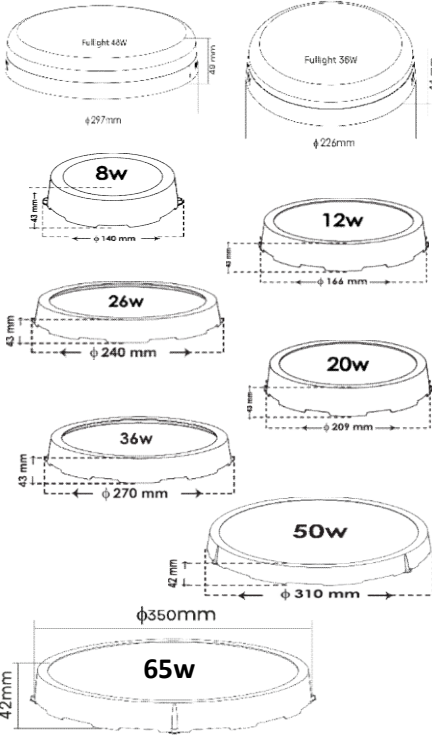

ردیف	نام کالا	رنگ نور	کد کالا	تعداد در بسته	واحد	مصرف کننده	تصویر
						Pu	
۱	فولایت روکار ۳۶ وات دایره ای	سفید	۸۴۹۱	۲۴	عدد	۴,۷۳۰,۰۰۰	تصویر: ۱۴۰۳/۱۲/۱۳ ۰۲۰۳۲۵۱۶۳۷۰۹۸
			۸۴۹۲				
			۸۴۹۳				
۲	فولایت روکار ۴۸ وات دایره ای	سفید	۸۴۹۴	۱۰	عدد	۷,۸۲۰,۰۰۰	تصویر: ۱۴۰۳/۱۲/۱۳ ۰۲۰۳۲۵۱۶۳۷۰۹۸
			۸۴۹۵				
			۸۴۹۶				
۳	آویس ۸ وات روکار دایره ای	سفید	۸۰۰۹	۴۰	عدد	۱,۲۰۰,۰۰۰	تصویر: ۱۴۰۳/۱۲/۱۳ ۰۲۰۳۲۵۱۶۳۷۰۹۸
			۸۰۱۰				
			۸۰۱۱				
۴	آویس ۱۲ وات روکار دایره ای	سفید	۸۰۱۲	۳۰	عدد	۱,۴۷۰,۰۰۰	تصویر: ۱۴۰۳/۱۲/۱۳ ۰۲۰۳۲۵۱۶۳۷۰۹۸
			۸۰۱۳				
			۸۰۱۴				
۵	آویس ۲۰ وات روکار دایره ای	سفید	۸۰۱۵	۳۰	عدد	۲,۲۴۰,۰۰۰	تصویر: ۱۴۰۳/۱۲/۱۳ ۰۲۰۳۲۵۱۶۳۷۰۹۸
			۸۰۱۶				
			۸۰۱۷				
۶	آویس ۲۶ وات روکار دایره ای	سفید	۸۰۱۸	۱۵	عدد	۲,۶۵۰,۰۰۰	تصویر: ۱۴۰۳/۱۲/۱۳ ۰۲۰۳۲۵۱۶۳۷۰۹۸
			۸۰۱۹				
			۸۰۲۰				
۷	آویس ۳۶ وات روکار دایره ای	سفید	۸۳۵۵	۱۵	عدد	۳,۲۴۰,۰۰۰	تصویر: ۱۴۰۳/۱۲/۱۳ ۰۲۰۳۲۵۱۶۳۷۰۹۸
			۸۳۵۶				
			۸۳۵۷				
۸	آویس ۵۰ وات روکار دایره ای	سفید	۸۴۱۰	۱۵	عدد	۴,۳۴۰,۰۰۰	تصویر: ۱۴۰۳/۱۲/۱۳ ۰۲۰۳۲۵۱۶۳۷۰۹۸
			۸۴۱۱				
			۸۴۱۲				
۹	آویس ۶۵ وات روکار دایره ای	سفید	۸۴۸۸	۱۵	عدد	۵,۲۷۰,۰۰۰	تصویر: ۱۴۰۳/۱۲/۱۳ ۰۲۰۳۲۵۱۶۳۷۰۹۸
			۸۴۸۹				
			۸۴۹۰				
۱۰	آویس ۸ وات روکار مربعی	سفید	۸۳۵۸	۴۰	عدد	۱,۲۵۰,۰۰۰	تصویر: ۱۴۰۳/۱۲/۱۳ ۰۲۰۳۲۵۱۶۳۷۰۹۸
			۸۳۵۹				
			۸۳۶۰				
۱۱	آویس ۱۲ وات روکار مربعی	سفید	۸۳۶۱	۳۰	عدد	۱,۷۴۰,۰۰۰	تصویر: ۱۴۰۳/۱۲/۱۳ ۰۲۰۳۲۵۱۶۳۷۰۹۸
			۸۳۶۲				
			۸۳۶۳				
۱۲	آویس ۲۰ وات روکار مربعی	سفید	۸۳۶۴	۳۰	عدد	۲,۳۵۰,۰۰۰	تصویر: ۱۴۰۳/۱۲/۱۳ ۰۲۰۳۲۵۱۶۳۷۰۹۸
			۸۳۶۵				
			۸۳۶۶				
۱۳	آویس ۲۶ وات روکار مربعی	سفید	۸۳۶۷	۱۵	عدد	۲,۷۱۰,۰۰۰	تصویر: ۱۴۰۳/۱۲/۱۳ ۰۲۰۳۲۵۱۶۳۷۰۹۸
			۸۳۶۸				
			۸۳۶۹				
۱۴	آویس ۳۶ وات روکار مربعی	سفید	۸۳۷۰	۱۵	عدد	۳,۱۶۰,۰۰۰	تصویر: ۱۴۰۳/۱۲/۱۳ ۰۲۰۳۲۵۱۶۳۷۰۹۸
			۸۳۷۱				
			۸۳۷۲				
۱۵	آویس ۵۰ وات روکار مربعی	سفید	۸۳۷۶	۱۵	عدد	۴,۲۴۰,۰۰۰	تصویر: ۱۴۰۳/۱۲/۱۳ ۰۲۰۳۲۵۱۶۳۷۰۹۸
			۸۳۷۷				
			۸۳۷۸				
۱۶	آویس ۶۵ وات روکار مربعی	سفید	۸۴۸۵	۱۵	عدد	۵,۴۷۰,۰۰۰	تصویر: ۱۴۰۳/۱۲/۱۳ ۰۲۰۳۲۵۱۶۳۷۰۹۸
			۸۴۸۶				
			۸۴۸۷				
۱۷	آوا ۱۲ وات بدنه مشکی دایره ای	سفید	۸۰۴۲	۲۴	عدد	۲,۰۰۰,۰۰۰	تصویر: ۱۴۰۳/۱۲/۱۳ ۰۲۰۳۲۵۱۶۳۷۰۹۸
			۸۰۴۳				
			۸۰۴۴				
۱۸	آوا ۲۰ وات بدنه مشکی دایره ای	سفید	۸۰۴۵	۱۲	عدد	۲,۶۴۰,۰۰۰	تصویر: ۱۴۰۳/۱۲/۱۳ ۰۲۰۳۲۵۱۶۳۷۰۹۸
			۸۰۴۶				
			۸۰۴۷				
۱۹	آوا ۱۲ وات دایره ای	سفید	۷۹۷۶	۲۴	عدد	۲,۰۰۰,۰۰۰	تصویر: ۱۴۰۳/۱۲/۱۳ ۰۲۰۳۲۵۱۶۳۷۰۹۸
			۷۹۷۷				
			۷۹۷۸				
۲۰	آوا ۲۰ وات دایره ای	سفید	۷۹۷۹	۱۲	عدد	۲,۶۴۰,۰۰۰	تصویر: ۱۴۰۳/۱۲/۱۳ ۰۲۰۳۲۵۱۶۳۷۰۹۸
			۷۹۸۰				
			۷۹۸۱