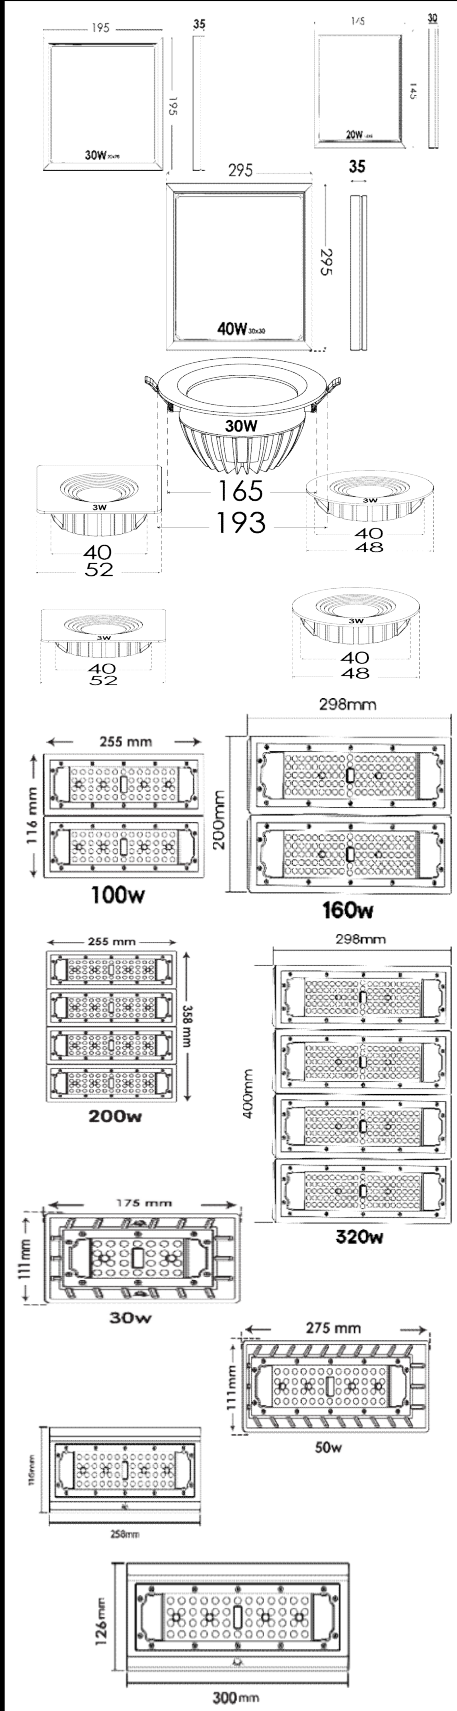

ردیف	نام کالا	رنگ نور	کد کالا	تعداد در بسته	واحد	مصرف کننده
۱	رونا ۲۰ وات روکار ۱۵*۱۵	سفید	۷۸۴۰	۲۴	عدد	۳,۰۰۰,۰۰۰
		آفتابی	۷۸۴۱			
		سفید آفتابی	۷۸۴۲			
۲	رونا ۳۰ وات روکار ۲۰*۲۰	سفید	۷۸۴۳	۱۸	عدد	۴,۵۰۰,۰۰۰
		آفتابی	۷۸۴۴			
		سفید آفتابی	۷۸۴۵			
۳	رونا ۴۰ وات روکار ۳۰*۳۰	سفید	۷۸۴۶	۱۲	عدد	۶,۳۰۰,۰۰۰
		آفتابی	۷۸۴۷			
		سفید آفتابی	۷۸۴۸			
۴	هارمونیک ۳۰ وات دایره ای COB	سفید	۷۴۶۴	۱۰	عدد	۵,۰۰۰,۰۰۰
		آفتابی	۷۴۶۵			
۵	هارمونیک ۳۰ وات دایره ای SMD	سفید	۸۲۵۲	۱۰	عدد	۳,۱۰۰,۰۰۰
		سفید آفتابی	۸۲۵۴			
		آفتابی	۸۲۵۳			
۶	چشمی ۳ وات دایره ای SMD	سفید	۷۵۰۵	۱۰۰	عدد	۳۹۰,۰۰۰
		آفتابی	۷۵۰۶			
		سفید آفتابی	۷۵۰۷			
۷	چشمی ۳ وات مربعی SMD	سفید	۷۵۰۸	۱۰۰	عدد	۳۹۰,۰۰۰
		آفتابی	۷۵۰۹			
		سفید آفتابی	۷۵۱۰			
۸	متحرک ۷ وات دایره ای SMD	سفید	۸۲۳۰	۴۸	عدد	۸۷۰,۰۰۰
		آفتابی	۸۲۳۱			
		سفید آفتابی	۸۲۳۲			
۹	متحرک ۷ وات دایره ای COB	سفید	۷۴۶۰	۴۸	عدد	۹۵۰,۰۰۰
		آفتابی	۷۴۶۱			
		سفید آفتابی	۸۴۳۵			
۱۰	پروژکتور آرتینا ۱۰۰ وات SMD	سفید	۸۰۸۶	۸	عدد	۷,۶۰۰,۰۰۰
		آفتابی	۸۰۸۷			
۱۱	پروژکتور آرتینا ۱۶۰ وات SMD	سفید	۸۰۸۸	۴	عدد	۹,۹۰۰,۰۰۰
		آفتابی	۸۰۸۹			
		سفید	۸۰۹۰			
۱۲	پروژکتور آرتینا ۲۰۰ وات SMD	آفتابی	۸۰۹۱	۴	عدد	۱۴,۵۰۰,۰۰۰
		سفید	۸۰۹۲			
۱۳	پروژکتور آرتینا ۲۴۰ وات SMD	آفتابی	۸۰۹۳	۴	عدد	۱۵,۰۰۰,۰۰۰
		سفید	۸۰۹۴			
۱۴	پروژکتور آرتینا ۳۲۰ وات SMD	آفتابی	۸۰۹۵	۲	عدد	۲۰,۰۰۰,۰۰۰
		سفید	۸۰۹۶			
۱۵	پروژکتور آرتینا ۴۰۰ وات SMD	آفتابی	۸۰۹۷	۲	عدد	۲۵,۰۰۰,۰۰۰
		سفید	۷۳۸۴			
۱۶	پروژکتور آرتیمس ۳۰ وات SMD	آفتابی	۷۳۸۵	۳۰	عدد	۲,۳۰۰,۰۰۰
		سفید	۷۳۸۶			
۱۷	پروژکتور آرتیمس ۵۰ وات SMD	آفتابی	۷۳۸۷	۲۰	عدد	۳,۲۵۰,۰۰۰
		سفید	۷۳۷۲			
۱۸	پروژکتور آرشیدا ۵۰ وات SMD	آفتابی	۷۳۷۳	۲۰	عدد	۳,۳۰۰,۰۰۰
		سفید آفتابی	۷۴۱۰			
۱۹	پروژکتور آرشیدا ۸۰ وات SMD	سفید	۷۳۷۴	۲۰	عدد	۴,۵۰۰,۰۰۰
		آفتابی	۷۳۷۵			
		سفید آفتابی	۷۴۱۱			
۲۰	پروژکتور آرشیدا واید ۵۰ وات SMD سفید	سفید	۸۴۷۲	۲۰	عدد	۳,۳۰۰,۰۰۰
		آفتابی	۸۴۷۳			
۲۱	پروژکتور آرشیدا واید ۸۰ وات SMD سفید	سفید	۸۴۷۴	۲۰	عدد	۴,۵۰۰,۰۰۰
		آفتابی	۸۴۷۵			

یزد، شهرک صنعتی خضرآباد، منطقه ویژه اقتصادی، بولوار صنعت، نبش صنعت ۶

تلفن: ۰۳۵-۳۷۲۷۵۲۵۵ فاکس: ۰۳۵-۳۷۲۷۵۲۵۹ تلگرام: ۹۰۳۵۱۵۳۳۴۵