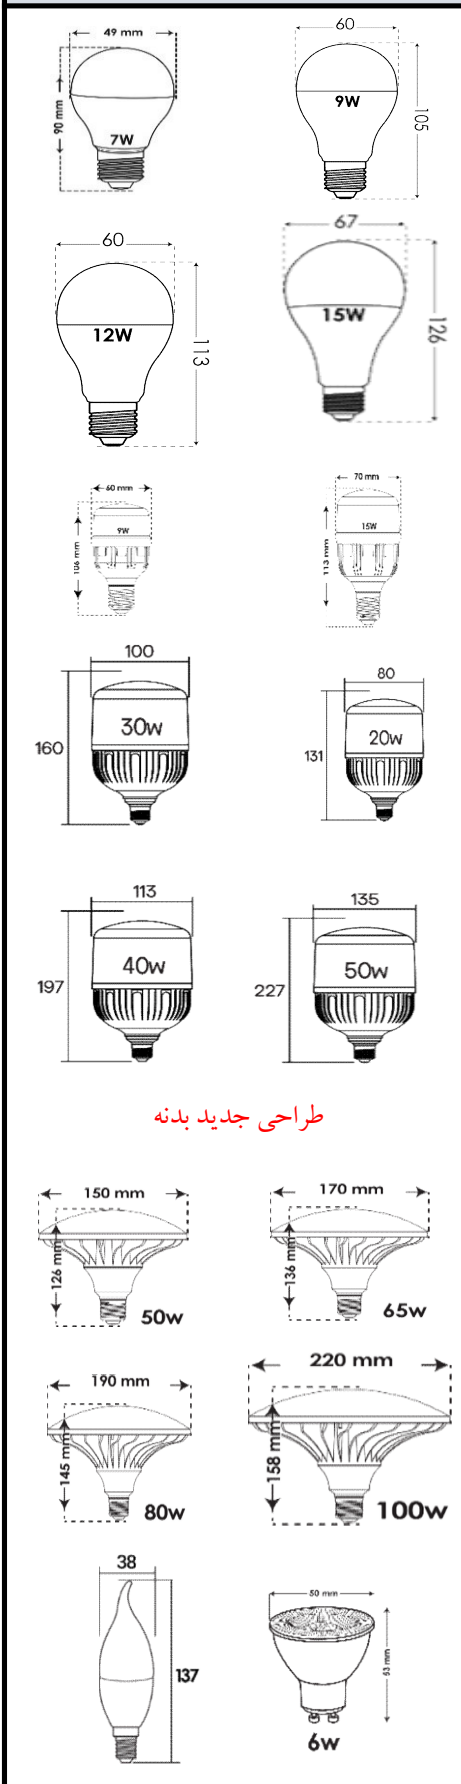

تصویر ۱۴۰۳/۰۴/۱۸

۰۹۰۷۲۴۰۸۴۵۰۲۳

طراحی جدید بدنه

ردیف	پارس شمع تایا	رنگ نور	کد کالا	تعداد در کارتن	مصرف کننده	نام کالا
۱	لامپ LED حبابی ۷ وات E27	سفید	۷۱۶۴	۱۰۰	۳۱۰,۰۰۰	
		افتابی	۷۱۶۵			
		سفید افتابی	۷۱۶۶			
۲	لامپ LED حبابی ۷ وات رنگی E27	آبی	۷۱۶۹	۱۰۰	۳۴۳,۰۰۰	
		سبز	۷۱۷۰			
		قرمز	۷۱۷۱			
		زرد	۷۱۷۲			
۳	لامپ LED حبابی ۹ وات E27	سفید	۷۲۵۹	۱۰۰	۳۶۰,۰۰۰	
		سفید افتابی	۷۱۵۴			
		افتابی	۷۲۶۰			
۴	لامپ LED حبابی ۱۲ وات E27	سفید	۷۲۷۶	۱۰۰	۴۰۰,۰۰۰	
		سفید افتابی	۷۱۵۵			
		افتابی	۷۲۷۷			
۵	لامپ LED حبابی ۱۵ وات E27	سفید	۷۲۷۸	۱۰۰	۵۶۰,۰۰۰	
		سفید افتابی	۷۱۵۶			
		افتابی	۷۲۷۹			
۶	لامپ LED استوانه ای ۹ وات E27	سفید	۷۳۰۲	۱۰۰	۳۶۰,۰۰۰	
		افتابی	۷۳۰۳			
		سفید افتابی	۷۳۰۴			
۷	لامپ LED استوانه ای ۱۵ وات E27	سفید	۷۳۰۵	۱۰۰	۵۴۰,۰۰۰	
		افتابی	۷۳۰۶			
		سفید افتابی	۷۳۰۷			
۸	لامپ LED استوانه ای ۲۰ وات E27	سفید	۷۱۵۸	۶۰	۷۵۰,۰۰۰	
		افتابی	۷۱۵۹			
		سفید افتابی	۷۱۶۰			
۹	لامپ LED استوانه ای ۳۰ وات E27	سفید	۷۲۶۱	۴۰	۱,۴۰۰,۰۰۰	
		افتابی	۷۲۶۲			
		سفید افتابی	۷۱۶۳			
۱۰	لامپ LED استوانه ای ۴۰ وات E27	سفید	۷۲۶۳	۳۰	۲,۰۰۰,۰۰۰	
		افتابی	۷۲۶۴			
		سفید افتابی	۷۱۶۱			
۱۱	لامپ LED استوانه ای ۵۰ وات E27	سفید	۷۲۶۵	۲۰	۲,۵۵۰,۰۰۰	
		افتابی	۷۲۶۶			
		سفید افتابی	۷۱۶۲			
۱۲	لامپ LED استوانه ای ۲۰ وات والانور E27	سفید	۷۱۹۱	۶۰	۷۵۰,۰۰۰	
		افتابی	۷۱۹۲			
		سفید افتابی	۷۱۹۳			
۱۳	لامپ LED استوانه ای ۳۰ وات والانور E27	سفید	۷۱۹۴	۴۰	۱,۴۰۰,۰۰۰	
		افتابی	۷۱۹۵			
		سفید افتابی	۷۱۹۶			
۱۴	لامپ LED استوانه ای ۴۰ وات والانور E27	سفید	۷۱۹۷	۳۰	۲,۰۰۰,۰۰۰	
		افتابی	۷۱۹۸			
		سفید افتابی	۷۱۹۹			
۱۵	لامپ LED استوانه ای ۵۰ وات والانور E27	سفید	۷۲۰۰	۲۰	۲,۵۵۰,۰۰۰	
		افتابی	۷۲۰۱			
		سفید افتابی	۷۲۰۲			
۱۶	لامپ LED فارچی ۵۰ وات E27	سفید	۷۲۹۶	۲۰	۲,۶۰۰,۰۰۰	
		افتابی	۷۲۹۷			
		سفید افتابی	۷۳۰۸			
۱۷	لامپ LED فارچی ۶۵ وات E27	سفید	۷۳۰۹	۱۶	۳,۲۵۰,۰۰۰	
		افتابی	۷۳۱۰			
		سفید افتابی	۷۳۱۱			
۱۸	لامپ LED فارچی ۸۰ وات E27	سفید	۷۳۱۲	۱۲	۴,۰۰۰,۰۰۰	
		افتابی	۷۳۱۳			
		سفید افتابی	۷۳۱۴			
۱۹	لامپ LED فارچی ۱۰۰ وات E27	سفید	۷۳۱۵	۶	۵,۱۵۰,۰۰۰	
		افتابی	۷۳۱۶			
		سفید افتابی	۷۳۱۷			
۲۰	لامپ LED ۶ وات GU10	سفید	۷۳۰۰	۱۰۰	۳۴۰,۰۰۰	
		افتابی	۷۳۰۱			
		سفید افتابی	۷۱۹۰			
۲۱	لامپ LED اشکی ۶ وات مات E14	سفید	۷۲۴۷	۱۰۰	۳۰۰,۰۰۰	
		افتابی	۷۲۴۸			
		سفید افتابی	۷۱۸۸