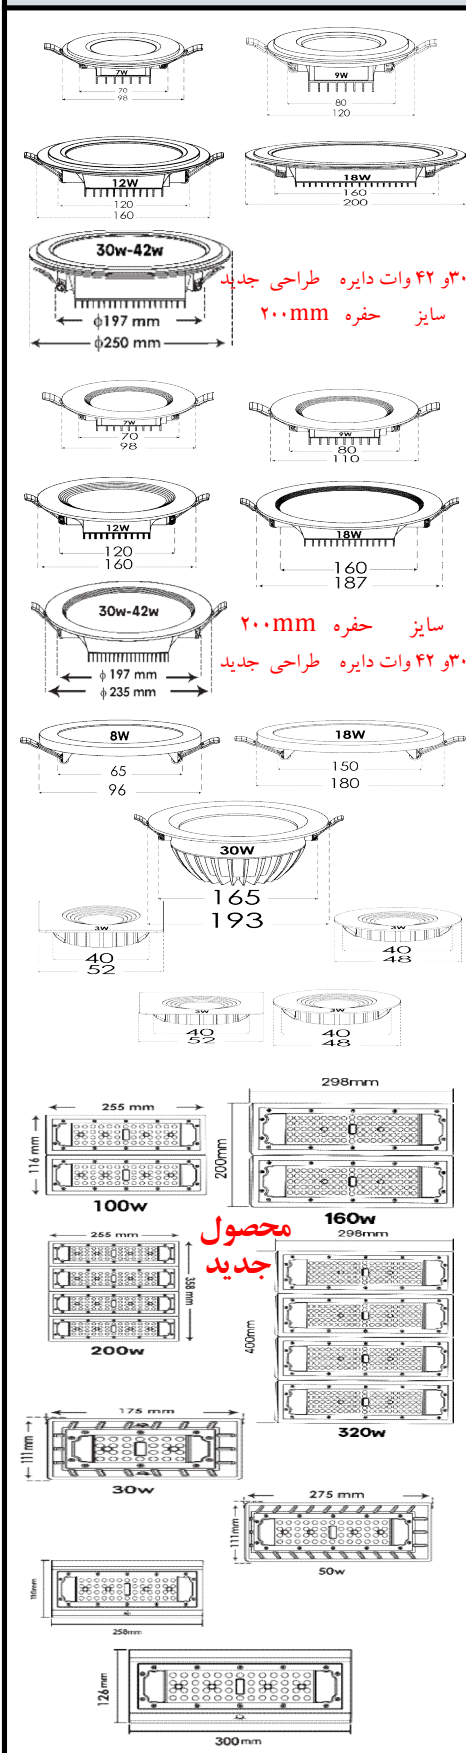

لیست قیمت والا نور

پارس شمع تابا

۱۴۰۳/۰۶/۱۸

تصویر

۰۸۰۹۲۴۱۶۵۴۰۳۴

والا نور

مصرف کننده	تعداد در کارتن	کد کالا	رنگ نور	نام کالا	قیمت
Pu	۱۰۰	۷۷۱۱	سفید	گلاریس ۷ وات دایره ای	۴۰۰,۰۰۰
		۷۷۱۳	سفید آفتابی		
Pu	۵۰	۷۷۱۲	سفید	گلاریس ۹ وات دایره ای	۵۰۰,۰۰۰
		۷۷۱۴	سفید آفتابی		
Pu	۳۰	۷۷۱۵	سفید	گلاریس ۱۲ وات دایره ای	۸۰۰,۰۰۰
		۷۷۱۷	سفید آفتابی		
Pu	۲۰	۷۷۱۸	سفید	گلاریس ۱۸ وات دایره ای	۱,۳۰۰,۰۰۰
		۷۷۱۹	سفید آفتابی		
Pu	۱۰	۷۷۲۰	سفید	گلاریس ۳۰ وات دایره ای	۲,۴۰۰,۰۰۰
		۷۷۲۲	سفید آفتابی		
Pu	۱۰	۷۷۲۱	سفید	گلاریس ۴۲ وات دایره ای	۲,۶۰۰,۰۰۰
		۸۳۸۹	سفید آفتابی		
Pu	۱۰۰	۷۷۴۱	سفید	سولاریس ۷ وات دایره ای	۳۳۵,۰۰۰
		۷۷۴۲	سفید آفتابی		
Pu	۱۰۰	۷۷۴۳	سفید	سولاریس ۹ وات دایره ای	۴۲۵,۰۰۰
		۷۹۵۰	سفید آفتابی		
Pu	۳۰	۷۷۴۴	سفید	سولاریس ۱۲ وات دایره ای	۷۱۰,۰۰۰
		۷۷۴۵	سفید آفتابی		
Pu	۲۰	۷۷۴۶	سفید	سولاریس ۱۸ وات دایره ای	۱,۱۰۰,۰۰۰
		۷۹۵۱	سفید آفتابی		
Pu	۱۰	۷۷۴۷	سفید	سولاریس ۳۰ وات دایره ای	۲,۱۰۰,۰۰۰
		۸۳۹۵	سفید آفتابی		
Pu	۱۰	۸۳۹۶	سفید	سولاریس ۴۲ وات دایره ای	۲,۳۰۰,۰۰۰
		۸۳۹۷	سفید آفتابی		
Pu	۱۰۰	۸۳۹۸	سفید	اسلیم ۸ وات دایره ای	۹۸۰,۰۰۰
		۸۴۰۰	سفید آفتابی		
Pu	۱۲	۷۹۴۸	سفید	اسلیم ۱۸ وات دایره ای	۲,۶۶۰,۰۰۰
		۷۸۲۳	سفید آفتابی		
Pu	۱۰	۷۶۲۴	سفید	هارمونیک ۳۰ وات دایره ای COB	۴,۴۵۰,۰۰۰
		۷۶۲۵	سفید آفتابی		
Pu	۱۰	۷۶۲۶	سفید	هارمونیک ۳۰ وات دایره ای SMD	۲,۷۸۰,۰۰۰
		۷۶۲۷	سفید آفتابی		
Pu	۱۰۰	۷۶۲۸	سفید	چشمی ۳ وات دایره ای SMD	۳۷۵,۰۰۰
		۷۸۲۳	سفید آفتابی		
Pu	۱۰۰	۷۶۲۹	سفید	چشمی ۳ وات مربعی SMD	۳۷۵,۰۰۰
		۷۸۲۳	سفید آفتابی		
Pu	۴۸	۸۲۳۰	سفید	متحرک ۷ وات دایره ای SMD	۸۲۰,۰۰۰
		۸۲۳۱	سفید آفتابی		
Pu	۴۸	۸۲۳۲	سفید	متحرک ۷ وات دایره ای COB	۸۷۴,۰۰۰
		۷۶۶۰	سفید آفتابی		
Pu	۸	۷۶۶۱	سفید	پروژکتور آرتینا ۱۰۰ وات SMD	۷,۶۰۰,۰۰۰
		۸۴۳۵	سفید آفتابی		
Pu	۴	۸۰۸۶	سفید	پروژکتور آرتینا ۱۶۰ وات SMD	۹,۹۰۰,۰۰۰
		۸۰۸۷	سفید آفتابی		
Pu	۴	۸۰۸۸	سفید	پروژکتور آرتینا ۲۰۰ وات SMD	۱۴,۰۰۰,۰۰۰
		۸۰۸۹	سفید آفتابی		
Pu	۴	۸۰۹۱	سفید	پروژکتور آرتینا ۲۴۰ وات SMD	۱۵,۰۰۰,۰۰۰
		۸۰۹۲	سفید آفتابی		
Pu	۲	۸۰۹۳	سفید	پروژکتور آرتینا ۳۲۰ وات SMD	۱۹,۰۰۰,۰۰۰
		۸۰۹۴	سفید آفتابی		
Pu	۲	۸۰۹۵	سفید	پروژکتور آرتینا ۴۰۰ وات SMD	۲۴,۰۰۰,۰۰۰
		۸۰۹۶	سفید آفتابی		
Pu	۳۰	۸۰۹۷	سفید	پروژکتور آرتینا ۵۰ وات SMD	۲,۱۵۰,۰۰۰
		۷۳۸۴	سفید آفتابی		
Pu	۲۰	۷۳۸۵	سفید	پروژکتور آرتینا ۵۰ وات SMD	۳,۰۰۰,۰۰۰
		۷۳۸۶	سفید آفتابی		
Pu	۲۰	۷۳۸۷	سفید	پروژکتور آرتینا ۸۰ وات SMD	۴,۲۰۰,۰۰۰
		۷۳۸۸	سفید آفتابی		
Pu	۲۰	۷۳۸۹	سفید	پروژکتور آرتینا ۸۰ وات SMD سفید	۳,۰۰۰,۰۰۰
		۷۳۹۰	سفید آفتابی		
Pu	۲۰	۷۴۱۰	سفید	پروژکتور آرتینا ۸۰ وات SMD سفید	۴,۲۰۰,۰۰۰
		۷۳۷۵	سفید آفتابی		
Pu	۲۰	۷۴۱۱	سفید	پروژکتور آرتینا ۵۰ وات SMD سفید	۳,۰۰۰,۰۰۰
		۸۴۷۲	سفید آفتابی		
Pu	۲۰	۸۴۷۳	سفید	پروژکتور آرتینا ۵۰ وات SMD سفید	۳,۰۰۰,۰۰۰
		۸۴۷۴	سفید آفتابی		
Pu	۲۰	۸۴۷۵	سفید	پروژکتور آرتینا ۵۰ وات SMD سفید	۳,۰۰۰,۰۰۰
		۸۴۷۶	سفید آفتابی		