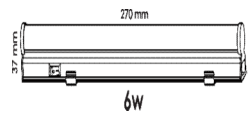

تصویر	مصرف کننده	کد کالا	رنگ نور	نام کالا	تعداد در کارتن	مصرف
						Pu
	۲,۳۰۰,۰۰۰	۴۸	۷۶۵۶	سفید	سورن ۲۰ وات ۳۰ سانتی متر	
			۷۶۵۷	آفتابی		
			۷۶۵۸	سفید آفتابی		
	۳,۹۰۰,۰۰۰	۲۴	۷۶۴۴	سفید	سورن ۴۲ وات ۶۰ سانتی متر	
			۷۶۴۵	آفتابی		
			۷۶۴۶	سفید آفتابی		
	۷,۹۰۰,۰۰۰	۱۲	۷۶۴۷	سفید	سورن ۸۵ وات ۱۲۰ سانتی متر	
			۷۶۴۸	آفتابی		
			۷۶۴۹	سفید آفتابی		
	۱,۴۰۰,۰۰۰	۴۸	۷۶۶۸	سفید	کارن ۱۲ وات ۱۵ سانتی متر	
			۷۶۷۰	سفید آفتابی		
	۲,۱۰۰,۰۰۰	۴۸	۷۶۵۹	سفید	کارن ۲۰ وات ۳۰ سانتی متر	
			۷۶۶۰	آفتابی		
			۷۶۶۱	سفید آفتابی		
	۳,۵۰۰,۰۰۰	۲۴	۷۶۵۰	سفید	کارن ۴۲ وات ۶۰ سانتی متر	
۷۶۵۱			آفتابی			
۷۶۵۲			سفید آفتابی			
۷,۱۰۰,۰۰۰	۱۲	۷۶۵۳	سفید	کارن ۸۵ وات ۱۲۰ سانتی متر		
		۷۶۵۴	آفتابی			
		۷۶۵۵	سفید آفتابی			
۱۹,۶۵۰,۰۰۰	۱	۷۸۱۳	سفید	کارن ۱۶۰ وات ۲.۳۵ متر		
		۷۸۱۵	سفید آفتابی			
۲۹,۶۵۰,۰۰۰	۱	۷۸۶۴	سفید	کارن ۲۴۰ وات ۳.۵ متر		
		۷۸۶۶	سفید آفتابی			
۷,۸۰۰,۰۰۰	۱۲	۷۸۸۵	سفید	کارن آویز ۸۰ وات ۱۲۰ سانتی متر		
		۷۸۸۷	سفید آفتابی			
۲۱,۰۶۰,۰۰۰	۱	۷۸۸۸	سفید	کارن آویز ۱۶۰ وات ۲.۳۵ متر		
		۷۸۹۰	سفید آفتابی			
۳۱,۲۱۰,۰۰۰	۱	۷۸۹۱	سفید	کارن آویز ۲۴۰ وات ۳.۵ متر		
		۷۸۹۳	سفید آفتابی			
۱,۱۰۰,۰۰۰	۳۰	۸۴۱۳	سفید	پرولیت ۶ وات ۳۰ سانتی متر		
		۸۴۱۴	آفتابی			
		۸۴۱۵	سفید آفتابی			
۱,۴۵۰,۰۰۰	۳۰	۸۴۱۶	سفید	پرولیت ۱۲ وات ۶۰ سانتی متر		
		۸۴۱۷	آفتابی			
		۸۴۱۸	سفید آفتابی			
۲,۳۵۰,۰۰۰	۳۰	۸۴۱۹	سفید	پرولیت ۲۴ وات ۱۲۰ سانتی متر		
		۸۴۲۰	آفتابی			
		۸۴۲۱	سفید آفتابی