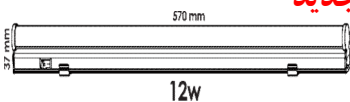

تصویر	مصرف کننده	کد کالا	رنگ نور	نام کالا	تعداد در کارتن	مصرف
						Pu
	۲,۳۰۰,۰۰۰	۴۸	۷۶۵۶	سفید	سورن ۲۰ وات ۳۰ سانتی متر	
			۷۶۵۷	آفتابی		
			۷۶۵۸	سفید آفتابی		
	۳,۹۰۰,۰۰۰	۲۴	۷۶۴۴	سفید	سورن ۴۲ وات ۶۰ سانتی متر	
			۷۶۴۵	آفتابی		
			۷۶۴۶	سفید آفتابی		
	۷,۹۰۰,۰۰۰	۱۲	۷۶۴۷	سفید	سورن ۸۵ وات ۱۲۰ سانتی متر	
			۷۶۴۸	آفتابی		
			۷۶۴۹	سفید آفتابی		
	۱,۴۰۰,۰۰۰	۴۸	۷۶۶۸	سفید	کارن ۱۲ وات ۱۵ سانتی متر	
			۷۶۷۰	سفید آفتابی		
	۲,۱۰۰,۰۰۰	۴۸	۷۶۵۹	سفید	کارن ۲۰ وات ۳۰ سانتی متر	
			۷۶۶۰	آفتابی		
			۷۶۶۱	سفید آفتابی		
	۳,۵۰۰,۰۰۰	۲۴	۷۶۵۰	سفید	کارن ۴۲ وات ۶۰ سانتی متر	
۷۶۵۱			آفتابی			
۷۶۵۲			سفید آفتابی			
۷,۱۰۰,۰۰۰	۱۲	۷۶۵۳	سفید	کارن ۸۵ وات ۱۲۰ سانتی متر		
		۷۶۵۴	آفتابی			
		۷۶۵۵	سفید آفتابی			
۱۹,۶۵۰,۰۰۰	۱	۷۸۱۳	سفید	کارن ۱۶۰ وات ۲.۳۵ متر		
		۷۸۱۵	سفید آفتابی			
۲۹,۶۵۰,۰۰۰	۱	۷۸۶۴	سفید	کارن ۲۴۰ وات ۳.۵ متر		
		۷۸۶۶	سفید آفتابی			
۷,۸۰۰,۰۰۰	۱۲	۷۸۸۵	سفید	کارن آویز ۸۰ وات ۱۲۰ سانتی متر		
		۷۸۸۷	سفید آفتابی			
۲۱,۰۶۰,۰۰۰	۱	۷۸۸۸	سفید	کارن آویز ۱۶۰ وات ۲.۳۵ متر		
		۷۸۹۰	سفید آفتابی			
۳۱,۲۱۰,۰۰۰	۱	۷۸۹۱	سفید	کارن آویز ۲۴۰ وات ۳.۵ متر		
		۷۸۹۳	سفید آفتابی			
۱,۱۰۰,۰۰۰	۳۰	۸۴۱۳	سفید	پرولیت ۶ وات ۳۰ سانتی متر		
		۸۴۱۴	آفتابی			
		۸۴۱۵	سفید آفتابی			
۱,۴۵۰,۰۰۰	۳۰	۸۴۱۶	سفید	پرولیت ۱۲ وات ۶۰ سانتی متر		
		۸۴۱۷	آفتابی			
		۸۴۱۸	سفید آفتابی			
۲,۳۵۰,۰۰۰	۳۰	۸۴۱۹	سفید	پرولیت ۲۴ وات ۱۲۰ سانتی متر		
		۸۴۲۰	آفتابی			
		۸۴۲۱	سفید آفتابی			

محصول جدید

محصول جدید

محصول جدید