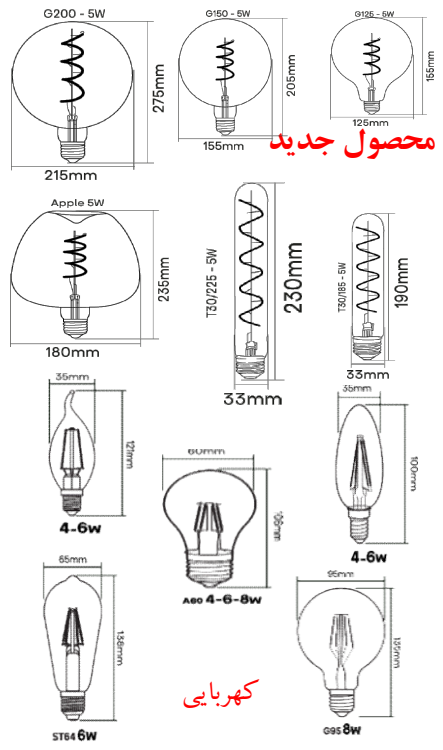

ردیف	نام کالا	رنگ نور	کد کالا	تعداد در کارتن	مصرف کننده
					Pu
۱	لامپ LED حبابی ۵ وات G1۲۵ فیلامنتی رویالوکس	آفتابی	۹۶۴۱۸۹	۹	۲,۷۵۰,۰۰۰
۲	لامپ LED حبابی ۵ وات G1۵۰ فیلامنتی رویالوکس E۷	آفتابی	۹۶۴۱۹۰	۹	۶,۰۰۰,۰۰۰
۳	لامپ LED حبابی ۵ وات G۲۰۰ فیلامنتی رویالوکس	آفتابی	۹۶۴۱۹۱	۳	۶,۶۰۰,۰۰۰
۴	لامپ LED حبابی ۵ وات Apple فیلامنتی رویالوکس E۲۷	آفتابی	۹۶۴۱۹۲	۶	۶,۷۰۰,۰۰۰
۵	لامپ LED حبابی ۵ وات ۳۰۰۸۵ T-۳۰ فیلامنتی رویالوکس E۲۷	آفتابی	۹۶۴۱۹۳	۱۰۰	۲,۳۰۰,۰۰۰
۶	لامپ LED حبابی ۵ وات ۳۰۰۲۲۵ T-۳۰ فیلامنتی رویالوکس E۲۷	آفتابی	۹۶۴۱۹۴	۱۰۰	۲,۷۰۰,۰۰۰
۷	لامپ LED اشکی ۴ وات فیلامنتی رویالوکس E1۴	آفتابی	۹۶۴۱۶۱	۱۰۰	۴۷۷,۰۰۰
۸	لامپ LED اشکی ۶ وات فیلامنتی رویالوکس E1۴	آفتابی	۹۶۴۱۶۲	۱۰۰	۶۰۹,۰۰۰
۹	لامپ LED شمعی ۴ وات فیلامنتی رویالوکس E1۴	آفتابی	۹۶۴۱۶۳	۱۰۰	۴۷۷,۰۰۰
۱۰	لامپ LED شمعی ۶ وات فیلامنتی رویالوکس E1۴	آفتابی	۹۶۴۱۶۴	۱۰۰	۶۰۹,۰۰۰
۱۱	لامپ LED حبابی ۴ وات A۶۰ فیلامنتی رویالوکس	آفتابی	۹۶۴۱۶۵	۱۰۰	۶۱۹,۰۰۰
۱۲	لامپ LED حبابی ۶ وات A۶۰ فیلامنتی رویالوکس E۲۷	آفتابی	۹۶۴۱۶۶	۱۰۰	۷۶۱,۰۰۰
۱۳	لامپ LED حبابی ۸ وات A۶۰ فیلامنتی رویالوکس E۲۷	آفتابی	۹۶۴۱۶۷	۱۰۰	۹۶۴,۰۰۰
۱۴	لامپ LED حبابی ۶ وات S1۶۴ فیلامنتی رویالوکس E۲۷	آفتابی	۹۶۴۱۶۸	۴۰	۱,۰۰۰,۰۰۰
۱۵	لامپ LED حبابی ۸ وات G۹۵ فیلامنتی رویالوکس E۲۷	آفتابی	۹۶۴۱۶۹	۴۰	۱,۷۰۰,۰۰۰
۱۶	باتری رویالوکس نیم قلمی Super Heavy Duty		۹۶۱۰۴۸	۲۸۸	۱۴۲,۰۰۰
۱۷	باتری رویالوکس قلمی Super Heavy Duty		۹۶۱۰۴۹	۲۴۰	۱۵۳,۰۰۰
۱۸	باتری رویالوکس نیم قلمی Plus Alkaline		۹۶۱۰۵۰	۲۸۸	۲۴۴,۰۰۰
۱۹	باتری رویالوکس قلمی Plus Alkaline		۹۶۱۰۵۱	۲۱۶	۲۴۹,۰۰۰
۲۰	باتری رویالوکس نیم قلمی Super Heavy Duty	کارتن ترکیبی	۹۶۱۰۴۸	۲۴	۱۴۲,۰۰۰
	باتری رویالوکس قلمی Super Heavy Duty		۹۶۱۰۴۹	۲۴	۱۵۳,۰۰۰
	باتری رویالوکس نیم قلمی Plus Alkaline		۹۶۱۰۵۰	۲۴	۲۴۴,۰۰۰
	باتری رویالوکس قلمی Plus Alkaline		۹۶۱۰۵۱	۲۴	۲۴۹,۰۰۰
۲۱	باتری رویالوکس نیم قلمی Super Heavy Duty		۹۶۱۰۴۴	۶۰۰	۱۰۲,۰۰۰
۲۲	باتری رویالوکس قلمی Super Heavy Duty		۹۶۱۰۴۵	۴۸۰	۱۱۸,۰۰۰
۲۳	باتری رویالوکس نیم قلمی Plus Alkaline		۹۶۱۰۴۶	۶۰۰	۲۰۳,۰۰۰
۲۴	باتری رویالوکس قلمی Plus Alkaline		۹۶۱۰۴۷	۳۶۰	۲۲۴,۰۰۰
۲۵	باتری رویالوکس نیم قلمی Super Heavy Duty	کارتن ترکیبی	۹۶۱۰۴۴	۱۸۰	۱۰۲,۰۰۰
	باتری رویالوکس قلمی Super Heavy Duty		۹۶۱۰۴۵	۹۰	۱۱۸,۰۰۰
	باتری رویالوکس نیم قلمی Plus Alkaline		۹۶۱۰۴۶	۶۰	۲۰۳,۰۰۰
	باتری رویالوکس قلمی Plus Alkaline		۹۶۱۰۴۷	۳۰	۲۲۴,۰۰۰

محصول جدید

کهربایی