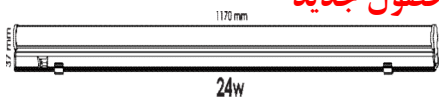

تصویر	مصرف کننده	کد کالا	رنگ نور	نام کالا	تعداد در کارتن	مصرف
						Pu
	۲,۳۰۰,۰۰۰	۴۸	۷۶۵۶	سفید	سورن ۲۰ وات ۳۰ سانتی متر	
			۷۶۵۷	آفتابی		
			۷۶۵۸	سفید آفتابی		
	۳,۹۰۰,۰۰۰	۲۴	۷۶۴۴	سفید	سورن ۴۲ وات ۶۰ سانتی متر	
			۷۶۴۵	آفتابی		
			۷۶۴۶	سفید آفتابی		
	۷,۹۰۰,۰۰۰	۱۲	۷۶۴۷	سفید	سورن ۸۵ وات ۱۲۰ سانتی متر	
			۷۶۴۸	آفتابی		
			۷۶۴۹	سفید آفتابی		
	۱,۴۰۰,۰۰۰	۴۸	۷۶۶۸	سفید	کارن ۱۲ وات ۱۵ سانتی متر	
			۷۶۷۰	سفید آفتابی		
	۲,۱۰۰,۰۰۰	۴۸	۷۶۵۹	سفید	کارن ۲۰ وات ۳۰ سانتی متر	
			۷۶۶۰	آفتابی		
			۷۶۶۱	سفید آفتابی		
	۳,۵۰۰,۰۰۰	۲۴	۷۶۵۰	سفید	کارن ۴۲ وات ۶۰ سانتی متر	
۷۶۵۱			آفتابی			
۷۶۵۲			سفید آفتابی			
۷,۱۰۰,۰۰۰	۱۲	۷۶۵۳	سفید	کارن ۸۵ وات ۱۲۰ سانتی متر		
		۷۶۵۴	آفتابی			
		۷۶۵۵	سفید آفتابی			
۱۹,۶۵۰,۰۰۰	۱	۷۸۱۳	سفید	کارن ۱۶۰ وات ۲.۳۵ متر		
		۷۸۱۵	سفید آفتابی			
۲۹,۶۵۰,۰۰۰	۱	۷۸۶۴	سفید	کارن ۲۴۰ وات ۳.۵ متر		
		۷۸۶۶	سفید آفتابی			
۷,۸۰۰,۰۰۰	۱۲	۷۸۸۵	سفید	کارن آویز ۸۰ وات ۱۲۰ سانتی متر		
		۷۸۸۷	سفید آفتابی			
۲۱,۰۶۰,۰۰۰	۱	۷۸۸۸	سفید	کارن آویز ۱۶۰ وات ۲.۳۵ متر		
		۷۸۹۰	سفید آفتابی			
۳۱,۲۱۰,۰۰۰	۱	۷۸۹۱	سفید	کارن آویز ۲۴۰ وات ۳.۵ متر		
		۷۸۹۳	سفید آفتابی			
۱,۱۰۰,۰۰۰	۳۰	۸۴۱۳	سفید	پرولیت ۶ وات ۳۰ سانتی متر		
		۸۴۱۴	آفتابی			
		۸۴۱۵	سفید آفتابی			
۱,۴۵۰,۰۰۰	۳۰	۸۴۱۶	سفید	پرولیت ۱۲ وات ۶۰ سانتی متر		
		۸۴۱۷	آفتابی			
		۸۴۱۸	سفید آفتابی			
۲,۳۵۰,۰۰۰	۳۰	۸۴۱۹	سفید	پرولیت ۲۴ وات ۱۲۰ سانتی متر		
		۸۴۲۰	آفتابی			
		۸۴۲۱	سفید آفتابی			

محصول جدید

محصول جدید

محصول جدید