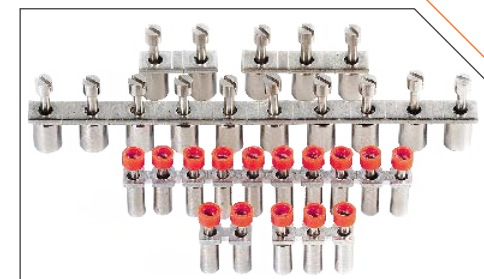

MOVEABLE LINK

لینک های متحرک ترمینال پیچی سری جریانی

قیمت به ریال	تعداد در کارتن	تعداد در بسته	نام محصول	
۲۵۹/۰۰۰	---	۵۰	ML 2N	لینک متحرک ۲ خانه
۳۳۸/۰۰۰	---	۵۰	ML 3N	لینک متحرک ۳ خانه
۴۱۵/۰۰۰	---	۵۰	ML 4N	لینک متحرک ۴ خانه
۲۵۸/۰۰۰	۵۰۰	۵۰	L2 RSTN6	لینک متحرک ۲ خانه
۳۳۷/۰۰۰	۵۰۰	۵۰	L3 RSTN6	لینک متحرک ۳ خانه
۴۱۲/۰۰۰	۵۰۰	۵۰	L4 RSTN6	لینک متحرک ۴ خانه

CROSS - CONNECTION BAR

جامپر ترمینال ریلی سری پیچی

قیمت به ریال	تعداد در کارتن	تعداد در بسته	نام محصول	
۱۶۳/۰۰۰	۲/۰۰۰	۵۰	CC 2-2.5	جامپر از بالا ترمینال پیچے سایز ۲/۵ - ۲ خانه
۲۵۸/۰۰۰	۲/۰۰۰	۵۰	CC 3-2.5	جامپر از بالا ترمینال پیچے سایز ۲/۵ - ۳ خانه
۷۸۷/۰۰۰	۵۰۰	۱۰	CC 10-2.5	جامپر از بالا ترمینال پیچے سایز ۲/۵ - ۱۰ خانه
۲۲۲/۰۰۰	۲/۰۰۰	۵۰	CC 2-4	جامپر از بالا ترمینال پیچے سایز ۲ - ۴ خانه
۲۷۸/۰۰۰	۲/۰۰۰	۵۰	CC 3-4	جامپر از بالا ترمینال پیچے سایز ۳ - ۴ خانه
۳۴۸/۰۰۰	۲/۰۰۰	۵۰	CC 4-4	جامپر از بالا ترمینال پیچے سایز ۴ - ۴ خانه