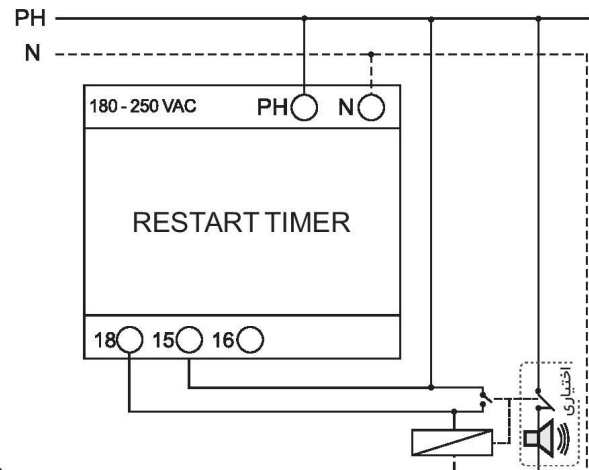

راهنمای نصب