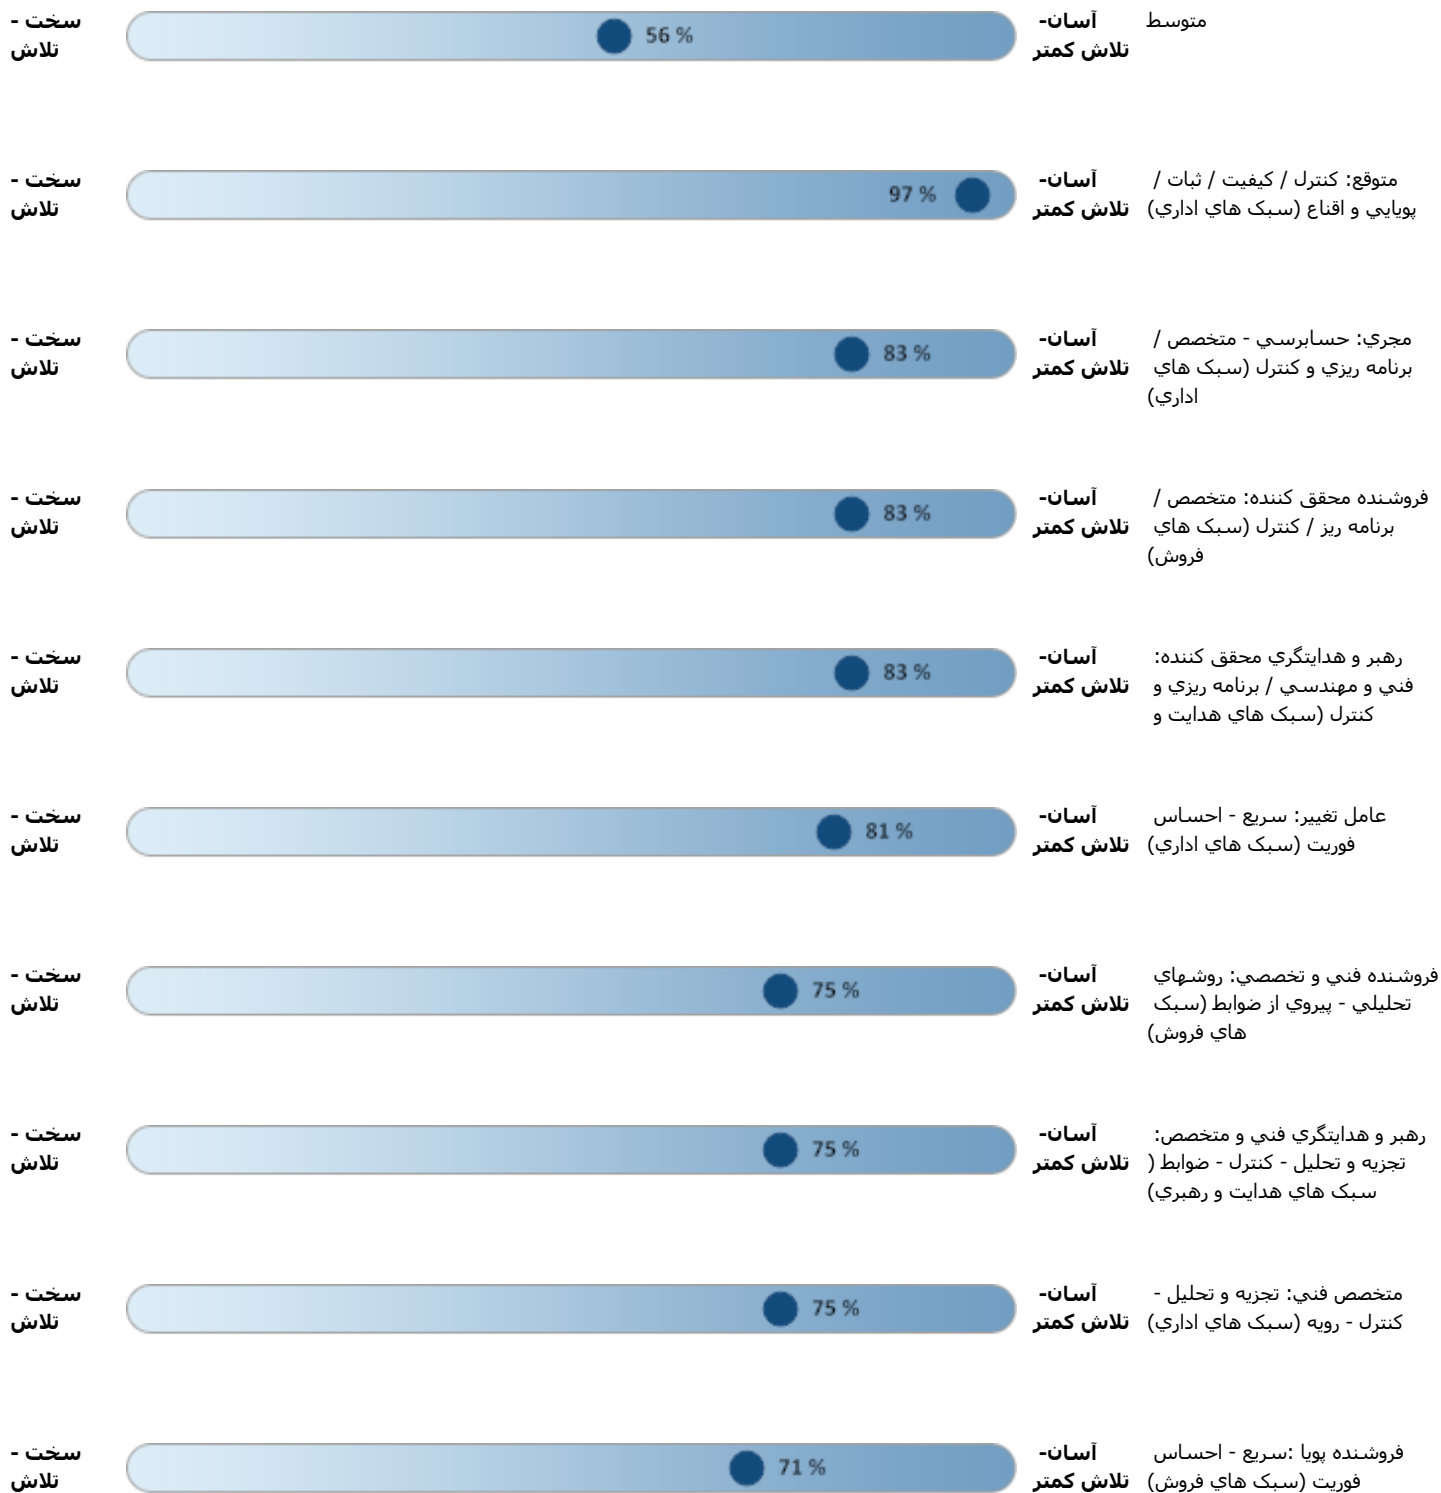

گزارش ها تناسب JOB (رفتار طبيعي)

مریم معصومی (PS طبيعي : 22 100 4 48 48)

گزارش ها تناسب JOB (رفتار طبيعي)

گزارش ها تناسب JOB (رفتار طبيعي)

سخت -
تلاش

رهبر و هدايتگري مشاوره اي:
مشاور / مربی / برقراري ارتباط)
سبک های هدايت و رهبري)
آسان- تلاش کمتر

سخت -
تلاش

محقق / برنامه ريزي: رقابتي -
تحليلي (سبک های اداري)
آسان- تلاش کمتر