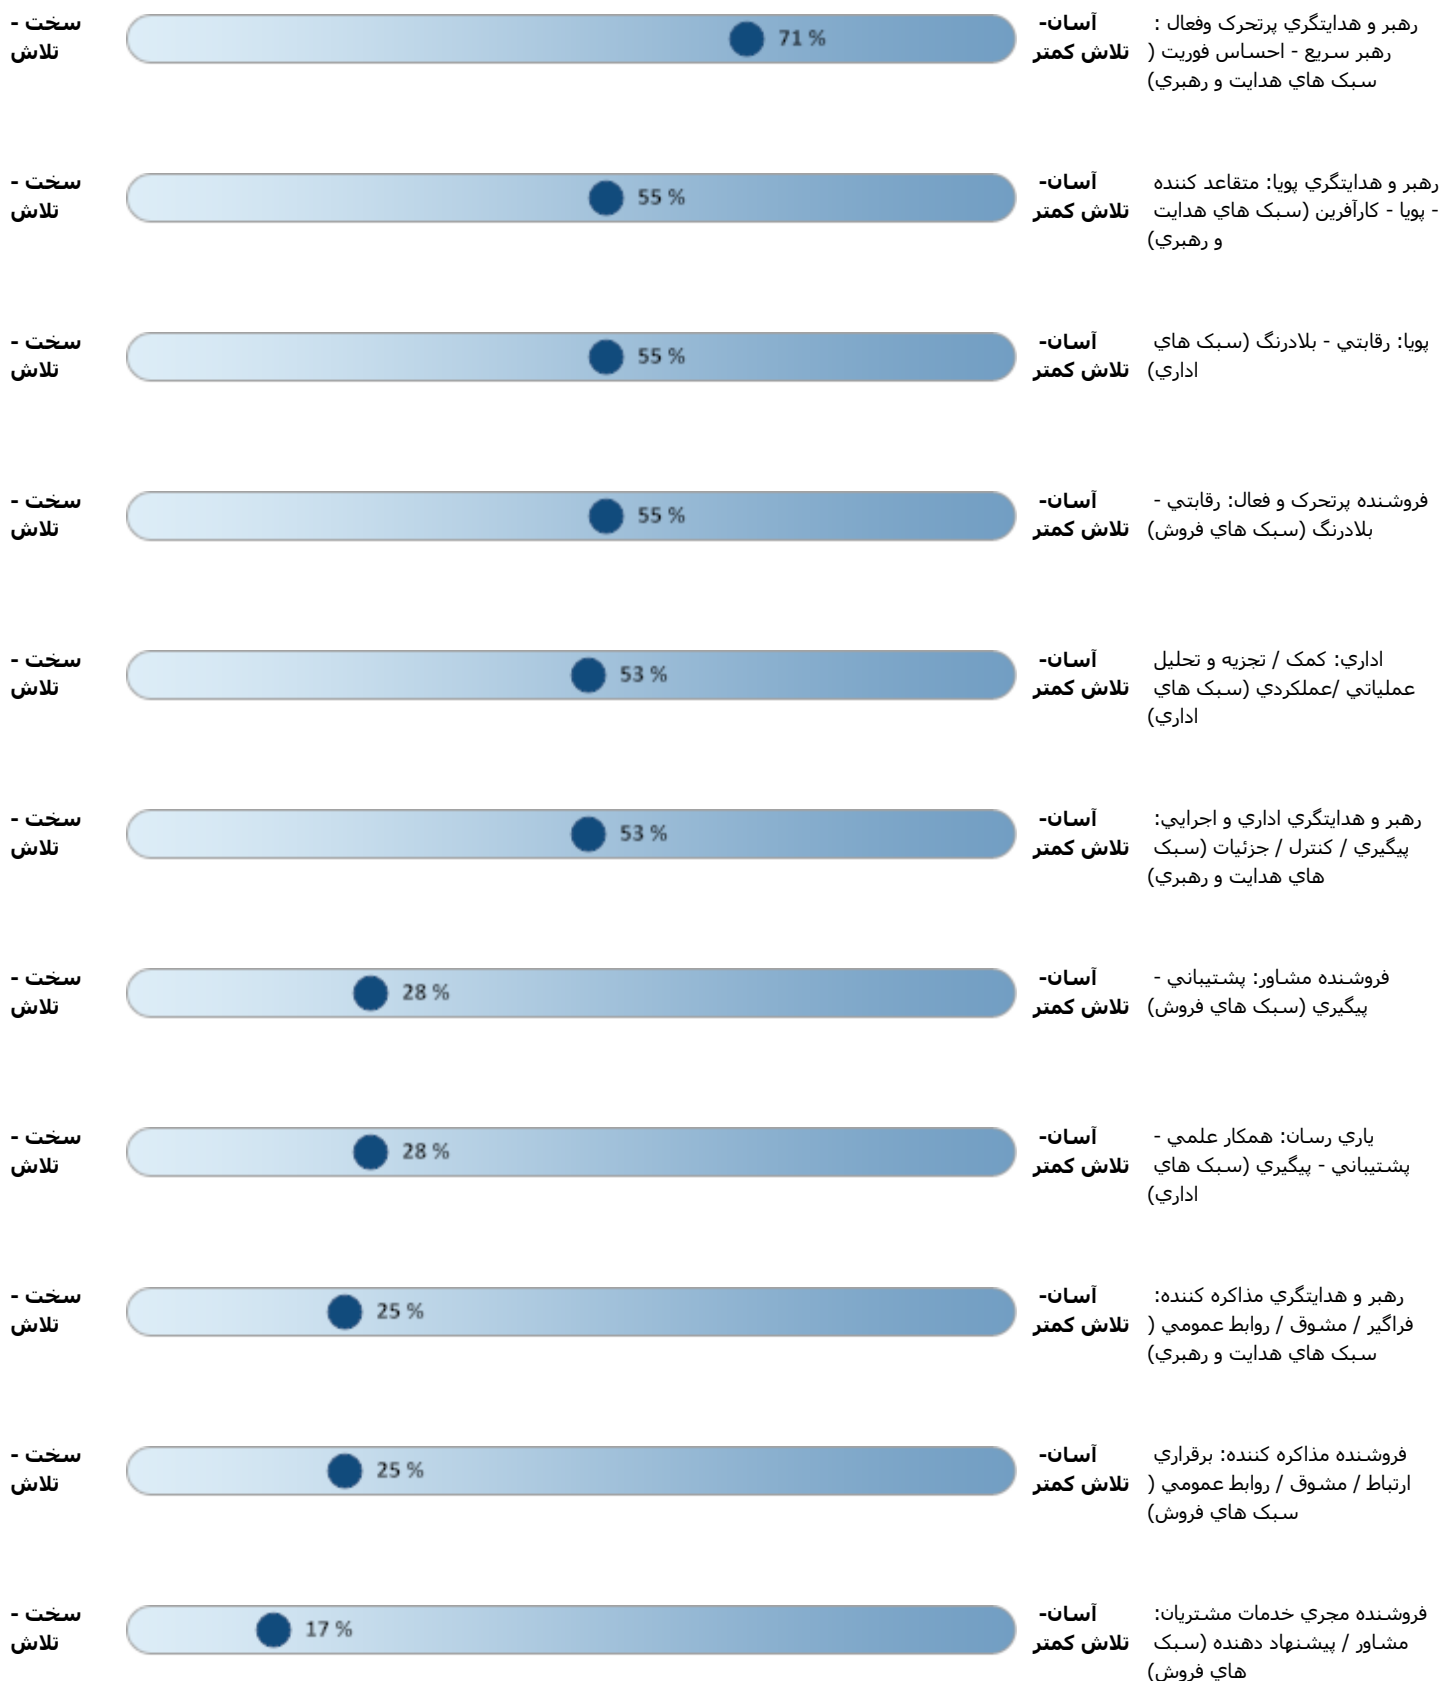

گزارش ها تناسب JOB (رفتار طبيعي)

مریم معصومی (PS طبيعي : 22 100 4 48 48)

گزارش ها تناسب JOB (رفتار طبيعي)

گزارش ها تناسب JOB (رفتار طبيعي)

سخت -
تلاش

رهبر و هدايتگري مشاوره اي:
مشاور / مربی / برقراري ارتباط)
سبک های هدايت و رهبري)
آسان- تلاش کمتر

سخت -
تلاش

محقق / برنامه ريزي: رقابتي -
تحليلي (سبک های اداري)
آسان- تلاش کمتر