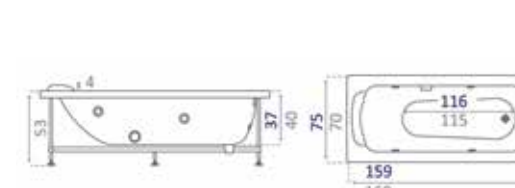

توجه: رنگ زیرسری و دستگیره ممکن است با رنگ تصاویر متفاوت باشد.

Model: 704

Size:
• 140 × 75 × 55

Model: 735,725 R/L

Size:
• 160×72(84)×54 • 170×72(84)×54

Model: 780

Size:
• 180 × 80 × 56

Model: 703

Size:
• 150 × 150 × 55

Model: 773 R

Size:
• 170 × 70(83) × 55(65)

Model: 785

Size:
• 170 × 85 × 55

Model: 702

Size:
• 155 × 102 × 55

Model: 774 L

Size:
• 170 × 70(83) × 55

Model: 705/706/707/708

Size:
• 150 × 75 × 55 • 160 × 75 × 55
• 170 × 75 × 55 • 180 × 75 × 55

Model: 701

Size:
• 151 × 100 × 52

Model: 755 /760 / 765 / 770

Size:
• 150 × 70 × 54 • 160 × 70 × 54
• 160 × 75 × 54 • 170 × 70 × 54

Model: 776

Size:
• 170 × 80 × 54

Model: 719 L / 729 R

Size:
• 180 × 120 × 59

دور دوشی

SHOWER ENCLOSURE

دوردوشی/ پارتیشن قابل نصب بر روی زمین، زبردوشی، وان و یا جکوزی را دارد که به صورتهای U, L, T و R ارائه می گردد. درب بازشو ابعاد ۸۰-۱۱۰ به صورت لولایی و ۱۲۰-۱۸۰ به صورت کشویی است. شیشه ها سکوریت با ضخامت ۶ میلیمتر می باشد و به صورت شفاف، مات، طرحدار و رنگی به درخواست مشتری قابل سفارش است. پروفیل فریم سفید، آلومینیوم رنگ شده الکتروستاتیک و مابقی فریمها آلومینیوم آنادایز شده می باشد.