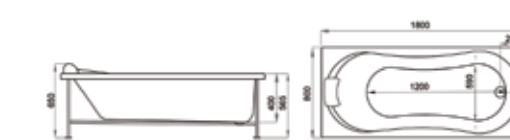

توجه: رنگ زیرسری و دستگیره ممکن است با رنگ تصاویر متفاوت باشد.

Model: 704

Size:
• 140 × 75 × 55

Model: 735,725 R/L

Size:
• 160×72(84)×54 • 170×72(84)×54

Model: 780

Size:
• 180 × 80 × 56

Model: 703

Size:
• 150 × 150 × 55

Model: 773 R

Size:
• 170 × 70(83) × 55(65)

Model: 785

Size:
• 170 × 85 × 55

Model: 702

Size:
• 155 × 102 × 55

Model: 774 L

Size:
• 170 × 70(83) × 55

Model: 705/706/707/708

Size:
• 150 × 75 × 55 • 160 × 75 × 55
• 170 × 75 × 55 • 180 × 75 × 55

Model: 701

Size:
• 151 × 100 × 52

Model: 755 /760 / 765 / 770

Size:
• 150 × 70 × 54 • 160 × 70 × 54
• 160 × 75 × 54 • 170 × 70 × 54

Model: 776

Size:
• 170 × 80 × 54

Model: 719 L / 729 R

Size:
• 180 × 120 × 59

دور دوشی

SHOWER ENCLOSURE

دوردوشی/ پارتیشن قابل نصب بر روی زمین، زبردوشی، وان و یا جکوزی را دارد که به صورتهای U, L, T و R ارائه می گردد. درب بازشو ابعاد ۸۰-۱۱۰ به صورت لولایی و ۱۲۰-۱۸۰ به صورت کشویی است. شیشه ها سکوریت با ضخامت ۶ میلیمتر می باشد و به صورت شفاف، مات، طرحدار و رنگی به درخواست مشتری قابل سفارش است. پروفیل فریم سفید، آلومینیوم رنگ شده الکتروستاتیک و مابقی فریمها آلومینیوم آنادایز شده می باشد.