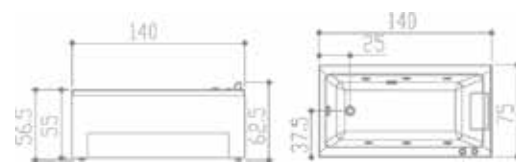

توجه: رنگ زیرسری و دستگیره ممکن است با رنگ تصاویر متفاوت باشد.

Model: 704

Size:
• 140 × 75 × 55

Model: 735,725 R/L

Size:
• 160×72(84)×54 • 170×72(84)×54

Model: 780

Size:
• 180 × 80 × 56

Model: 703

Size:
• 150 × 150 × 55

Model: 773 R

Size:
• 170 × 70(83) × 55(65)

Model: 785

Size:
• 170 × 85 × 55

Model: 702

Size:
• 155 × 102 × 55

Model: 774 L

Size:
• 170 × 70(83) × 55

Model: 705/706/707/708

Size:
• 150 × 75 × 55 • 160 × 75 × 55
• 170 × 75 × 55 • 180 × 75 × 55

Model: 701

Size:
• 151 × 100 × 52

Model: 755 /760 / 765 / 770

Size:
• 150 × 70 × 54 • 160 × 70 × 54
• 160 × 75 × 54 • 170 × 70 × 54

Model: 776

Size:
• 170 × 80 × 54

Model: 719 L / 729 R

Size:
• 180 × 120 × 59

دور دوشی

SHOWER ENCLOSURE

دوردوشی/ پارتیشن قابل نصب بر روی زمین، زبردوشی، وان و یا جکوزی را دارد که به صورتهای U, L, T و R ارائه می گردد. درب بازشو ابعاد ۸۰-۱۱۰ به صورت لولایی و ۱۲۰-۱۸۰ به صورت کشویی است. شیشه ها سکوریت با ضخامت ۶ میلیمتر می باشد و به صورت شفاف، مات، طرحدار و رنگی به درخواست مشتری قابل سفارش است. پروفیل فریم سفید، آلومینیوم رنگ شده الکتروستاتیک و مابقی فریمها آلومینیوم آنادایز شده می باشد.