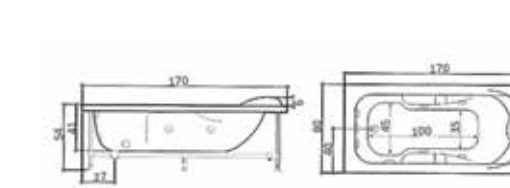

توجه: رنگ زیرسری و دستگیره ممکن است با رنگ تصاویر متفاوت باشد.

Model: 704

Size:
• 140 × 75 × 55

Model: 735,725 R/L

Size:
• 160×72(84)×54 • 170×72(84)×54

Model: 780

Size:
• 180 × 80 × 56

Model: 703

Size:
• 150 × 150 × 55

Model: 773 R

Size:
• 170 × 70(83) × 55(65)

Model: 785

Size:
• 170 × 85 × 55

Model: 702

Size:
• 155 × 102 × 55

Model: 774 L

Size:
• 170 × 70(83) × 55

Model: 705/706/707/708

Size:
• 150 × 75 × 55 • 160 × 75 × 55
• 170 × 75 × 55 • 180 × 75 × 55

Model: 701

Size:
• 151 × 100 × 52

Model: 755 /760 / 765 / 770

Size:
• 150 × 70 × 54 • 160 × 70 × 54
• 160 × 75 × 54 • 170 × 70 × 54

Model: 776

Size:
• 170 × 80 × 54

Model: 719 L / 729 R

Size:
• 180 × 120 × 59

دور دوشی

SHOWER ENCLOSURE

دوردوشی/ پارتیشن قابل نصب بر روی زمین، زبردوشی، وان و یا جکوزی را دارد که به صورتهای U, L, T و R ارائه می گردد. درب بازشو ابعاد ۸۰-۱۱۰ به صورت لولایی و ۱۲۰-۱۸۰ به صورت کشویی است. شیشه ها سکوریت با ضخامت ۶ میلیمتر می باشد و به صورت شفاف، مات، طرحدار و رنگی به درخواست مشتری قابل سفارش است. پروفیل فریم سفید، آلومینیوم رنگ شده الکتروستاتیک و مابقی فریمها آلومینیوم آنادایز شده می باشد.