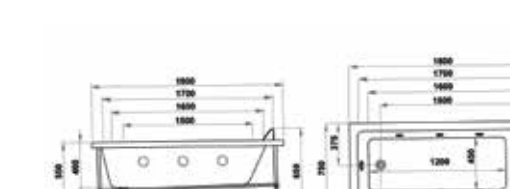

توجه: رنگ زیرسری و دستگیره ممکن است با رنگ تصاویر متفاوت باشد.

Model: 704

Size:
• 140 × 75 × 55

Model: 735,725 R/L

Size:
• 160×72(84)×54 • 170×72(84)×54

Model: 780

Size:
• 180 × 80 × 56

Model: 703

Size:
• 150 × 150 × 55

Model: 773 R

Size:
• 170 × 70(83) × 55(65)

Model: 785

Size:
• 170 × 85 × 55

Model: 702

Size:
• 155 × 102 × 55

Model: 774 L

Size:
• 170 × 70(83) × 55

Model: 705/706/707/708

Size:
• 150 × 75 × 55 • 160 × 75 × 55
• 170 × 75 × 55 • 180 × 75 × 55

Model: 701

Size:
• 151 × 100 × 52

Model: 755 /760 / 765 / 770

Size:
• 150 × 70 × 54 • 160 × 70 × 54
• 160 × 75 × 54 • 170 × 70 × 54

Model: 776

Size:
• 170 × 80 × 54

Model: 719 L / 729 R

Size:
• 180 × 120 × 59

دور دوشی

SHOWER ENCLOSURE

دوردوشی/ پارتیشن قابل نصب بر روی زمین، زبردوشی، وان و یا جکوزی را دارد که به صورتهای U, L, T و R ارائه می گردد. درب بازشو ابعاد ۸۰-۱۱۰ به صورت لولایی و ۱۲۰-۱۸۰ به صورت کشویی است. شیشه ها سکوریت با ضخامت ۶ میلیمتر می باشد و به صورت شفاف، مات، طرحدار و رنگی به درخواست مشتری قابل سفارش است. پروفیل فریم سفید، آلومینیوم رنگ شده الکتروستاتیک و مابقی فریمها آلومینیوم آنادایز شده می باشد.