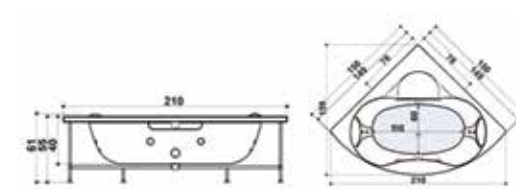

توجه: رنگ زیرسری و دستگیره ممکن است با رنگ تصاویر متفاوت باشد.

Model: 704

Size:
• 140 × 75 × 55

Model: 735,725 R/L

Size:
• 160×72(84)×54 • 170×72(84)×54

Model: 780

Size:
• 180 × 80 × 56

Model: 703

Size:
• 150 × 150 × 55

Model: 773 R

Size:
• 170 × 70(83) × 55(65)

Model: 785

Size:
• 170 × 85 × 55

Model: 702

Size:
• 155 × 102 × 55

Model: 774 L

Size:
• 170 × 70(83) × 55

Model: 705/706/707/708

Size:
• 150 × 75 × 55 • 160 × 75 × 55
• 170 × 75 × 55 • 180 × 75 × 55

Model: 701

Size:
• 151 × 100 × 52

Model: 755 /760 / 765 / 770

Size:
• 150 × 70 × 54 • 160 × 70 × 54
• 160 × 75 × 54 • 170 × 70 × 54

Model: 776

Size:
• 170 × 80 × 54

Model: 719 L / 729 R

Size:
• 180 × 120 × 59

دور دوشی

SHOWER ENCLOSURE

دوردوشی/ پارتیشن قابل نصب بر روی زمین، زبردوشی، وان و یا جکوزی را دارد که به صورتهای U, L, T و R ارائه می گردد. درب بازشو ابعاد ۸۰-۱۱۰ به صورت لولایی و ۱۲۰-۱۸۰ به صورت کشویی است. شیشه ها سکوریت با ضخامت ۶ میلیمتر می باشد و به صورت شفاف، مات، طرحدار و رنگی به درخواست مشتری قابل سفارش است. پروفیل فریم سفید، آلومینیوم رنگ شده الکتروستاتیک و مابقی فریمها آلومینیوم آنادایز شده می باشد.