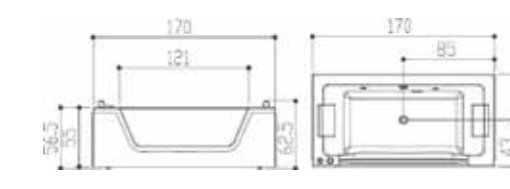

توجه: رنگ زیرسری و دستگیره ممکن است با رنگ تصاویر متفاوت باشد.

Model: 704

Size:
• 140 × 75 × 55

Model: 735,725 R/L

Size:
• 160×72(84)×54 • 170×72(84)×54

Model: 780

Size:
• 180 × 80 × 56

Model: 703

Size:
• 150 × 150 × 55

Model: 773 R

Size:
• 170 × 70(83) × 55(65)

Model: 785

Size:
• 170 × 85 × 55

Model: 702

Size:
• 155 × 102 × 55

Model: 774 L

Size:
• 170 × 70(83) × 55

Model: 705/706/707/708

Size:
• 150 × 75 × 55 • 160 × 75 × 55
• 170 × 75 × 55 • 180 × 75 × 55

Model: 701

Size:
• 151 × 100 × 52

Model: 755 /760 / 765 / 770

Size:
• 150 × 70 × 54 • 160 × 70 × 54
• 160 × 75 × 54 • 170 × 70 × 54

Model: 776

Size:
• 170 × 80 × 54

Model: 719 L / 729 R

Size:
• 180 × 120 × 59

دور دوشی

SHOWER ENCLOSURE

دوردوشی/ پارتیشن قابل نصب بر روی زمین، زبردوشی، وان و یا جکوزی را دارد که به صورتهای U, L, T و R ارائه می گردد. درب بازشو ابعاد ۸۰-۱۱۰ به صورت لولایی و ۱۲۰-۱۸۰ به صورت کشویی است. شیشه ها سکوریت با ضخامت ۶ میلیمتر می باشد و به صورت شفاف، مات، طرحدار و رنگی به درخواست مشتری قابل سفارش است. پروفیل فریم سفید، آلومینیوم رنگ شده الکتروستاتیک و مابقی فریمها آلومینیوم آنادایز شده می باشد.