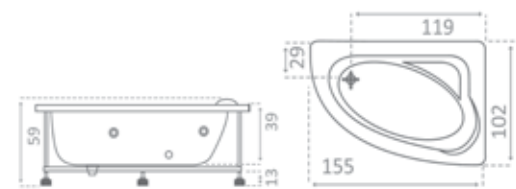

توجه: رنگ زیرسری و دستگیره ممکن است با رنگ تصاویر متفاوت باشد.

Model: 704

Size:
• 140 × 75 × 55

Model: 735,725 R/L

Size:
• 160×72(84)×54 • 170×72(84)×54

Model: 780

Size:
• 180 × 80 × 56

Model: 703

Size:
• 150 × 150 × 55

Model: 773 R

Size:
• 170 × 70(83) × 55(65)

Model: 785

Size:
• 170 × 85 × 55

Model: 702

Size:
• 155 × 102 × 55

Model: 774 L

Size:
• 170 × 70(83) × 55

Model: 705/706/707/708

Size:
• 150 × 75 × 55 • 160 × 75 × 55
• 170 × 75 × 55 • 180 × 75 × 55

Model: 701

Size:
• 151 × 100 × 52

Model: 755 /760 / 765 / 770

Size:
• 150 × 70 × 54 • 160 × 70 × 54
• 160 × 75 × 54 • 170 × 70 × 54

Model: 776

Size:
• 170 × 80 × 54

Model: 719 L / 729 R

Size:
• 180 × 120 × 59

دور دوشی

SHOWER ENCLOSURE

دوردوشی/ پارتیشن قابل نصب بر روی زمین، زبردوشی، وان و یا جکوزی را دارد که به صورتهای U, L, T و R ارائه می گردد. درب بازشو ابعاد ۸۰-۱۱۰ به صورت لولایی و ۱۲۰-۱۸۰ به صورت کشویی است. شیشه ها سکوریت با ضخامت ۶ میلیمتر می باشد و به صورت شفاف، مات، طرحدار و رنگی به درخواست مشتری قابل سفارش است. پروفیل فریم سفید، آلومینیوم رنگ شده الکتروستاتیک و مابقی فریمها آلومینیوم آنادایز شده می باشد.