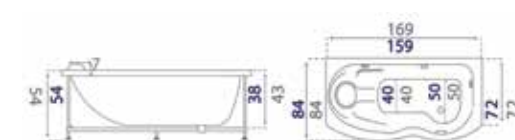

توجه: رنگ زیرسری و دستگیره ممکن است با رنگ تصاویر متفاوت باشد.

Model: 704

Size:
• 140 × 75 × 55

Model: 735,725 R/L

Size:
• 160×72(84)×54 • 170×72(84)×54

Model: 780

Size:
• 180 × 80 × 56

Model: 703

Size:
• 150 × 150 × 55

Model: 773 R

Size:
• 170 × 70(83) × 55(65)

Model: 785

Size:
• 170 × 85 × 55

Model: 702

Size:
• 155 × 102 × 55

Model: 774 L

Size:
• 170 × 70(83) × 55

Model: 705/706/707/708

Size:
• 150 × 75 × 55 • 160 × 75 × 55
• 170 × 75 × 55 • 180 × 75 × 55

Model: 701

Size:
• 151 × 100 × 52

Model: 755 /760 / 765 / 770

Size:
• 150 × 70 × 54 • 160 × 70 × 54
• 160 × 75 × 54 • 170 × 70 × 54

Model: 776

Size:
• 170 × 80 × 54

Model: 719 L / 729 R

Size:
• 180 × 120 × 59

دور دوشی

SHOWER ENCLOSURE

دوردوشی/ پارتیشن قابل نصب بر روی زمین، زبردوشی، وان و یا جکوزی را دارد که به صورتهای U, L, T و R ارائه می گردد. درب بازشو ابعاد ۸۰-۱۱۰ به صورت لولایی و ۱۲۰-۱۸۰ به صورت کشویی است. شیشه ها سکوریت با ضخامت ۶ میلیمتر می باشد و به صورت شفاف، مات، طرحدار و رنگی به درخواست مشتری قابل سفارش است. پروفیل فریم سفید، آلومینیوم رنگ شده الکتروستاتیک و مابقی فریمها آلومینیوم آنادایز شده می باشد.