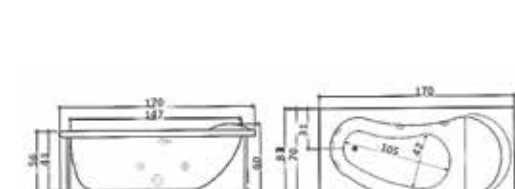

توجه: رنگ زیرسری و دستگیره ممکن است با رنگ تصاویر متفاوت باشد.

Model: 704

Size:
• 140 × 75 × 55

Model: 735,725 R/L

Size:
• 160×72(84)×54 • 170×72(84)×54

Model: 780

Size:
• 180 × 80 × 56

Model: 703

Size:
• 150 × 150 × 55

Model: 773 R

Size:
• 170 × 70(83) × 55(65)

Model: 785

Size:
• 170 × 85 × 55

Model: 702

Size:
• 155 × 102 × 55

Model: 774 L

Size:
• 170 × 70(83) × 55

Model: 705/706/707/708

Size:
• 150 × 75 × 55 • 160 × 75 × 55
• 170 × 75 × 55 • 180 × 75 × 55

Model: 701

Size:
• 151 × 100 × 52

Model: 755 /760 / 765 / 770

Size:
• 150 × 70 × 54 • 160 × 70 × 54
• 160 × 75 × 54 • 170 × 70 × 54

Model: 776

Size:
• 170 × 80 × 54

Model: 719 L / 729 R

Size:
• 180 × 120 × 59

دور دوشی

SHOWER ENCLOSURE

دوردوشی/ پارتیشن قابل نصب بر روی زمین، زبردوشی، وان و یا جکوزی را دارد که به صورتهای U, L, T و R ارائه می گردد. درب بازشو ابعاد ۸۰-۱۱۰ به صورت لولایی و ۱۲۰-۱۸۰ به صورت کشویی است. شیشه ها سکوریت با ضخامت ۶ میلیمتر می باشد و به صورت شفاف، مات، طرحدار و رنگی به درخواست مشتری قابل سفارش است. پروفیل فریم سفید، آلومینیوم رنگ شده الکتروستاتیک و مابقی فریمها آلومینیوم آنادایز شده می باشد.