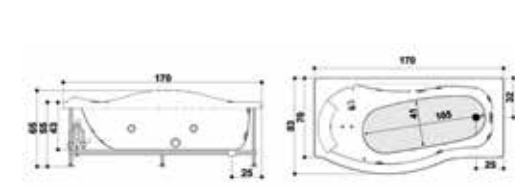

توجه: رنگ زیرسری و دستگیره ممکن است با رنگ تصاویر متفاوت باشد.

Model: 704

Size:
• 140 × 75 × 55

Model: 735,725 R/L

Size:
• 160×72(84)×54 • 170×72(84)×54

Model: 780

Size:
• 180 × 80 × 56

Model: 703

Size:
• 150 × 150 × 55

Model: 773 R

Size:
• 170 × 70(83) × 55(65)

Model: 785

Size:
• 170 × 85 × 55

Model: 702

Size:
• 155 × 102 × 55

Model: 774 L

Size:
• 170 × 70(83) × 55

Model: 705/706/707/708

Size:
• 150 × 75 × 55 • 160 × 75 × 55
• 170 × 75 × 55 • 180 × 75 × 55

Model: 701

Size:
• 151 × 100 × 52

Model: 755 /760 / 765 / 770

Size:
• 150 × 70 × 54 • 160 × 70 × 54
• 160 × 75 × 54 • 170 × 70 × 54

Model: 776

Size:
• 170 × 80 × 54

Model: 719 L / 729 R

Size:
• 180 × 120 × 59

دور دوشی

SHOWER ENCLOSURE

دوردوشی/ پارتیشن قابل نصب بر روی زمین، زبردوشی، وان و یا جکوزی را دارد که به صورتهای U, L, T و R ارائه می گردد. درب بازشو ابعاد ۸۰-۱۱۰ به صورت لولایی و ۱۲۰-۱۸۰ به صورت کشویی است. شیشه ها سکوریت با ضخامت ۶ میلیمتر می باشد و به صورت شفاف، مات، طرحدار و رنگی به درخواست مشتری قابل سفارش است. پروفیل فریم سفید، آلومینیوم رنگ شده الکتروستاتیک و مابقی فریمها آلومینیوم آنادایز شده می باشد.