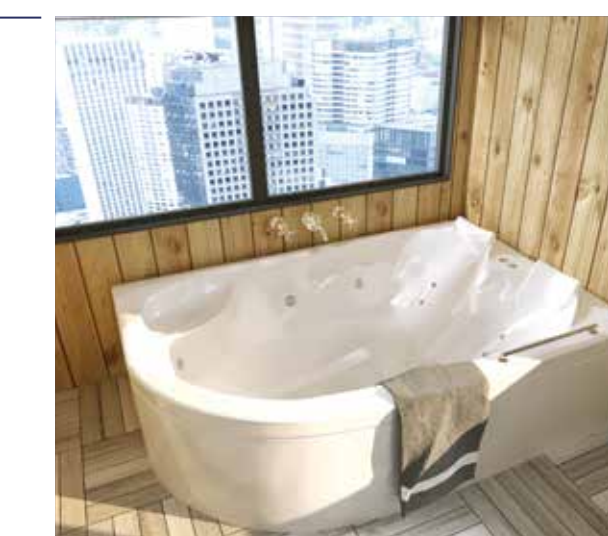

Model: 776

Size:
• 170 × 80 × 54

Model: 719 L / 729 R

Size:
• 180 × 120 × 59

دور دوشی

SHOWER ENCLOSURE

دوردوشی/ پارتیشن قابل نصب بر روی زمین، زبردوشی، وان و یا جکوزی را دارد که به صورتهای U, L, T و R ارائه می گردد. درب بازشو ابعاد ۸۰-۱۱۰ به صورت لولایی و ۱۲۰-۱۸۰ به صورت کشویی است. شیشه ها سکوریت با ضخامت ۶ میلیمتر می باشد و به صورت شفاف، مات، طرحدار و رنگی به درخواست مشتری قابل سفارش است. پروفیل فریم سفید، آلومینیوم رنگ شده الکتروستاتیک و مابقی فریمها آلومینیوم آنادایز شده می باشد.