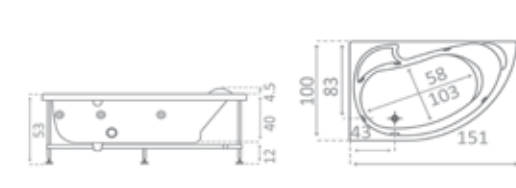

توجه: رنگ زیرسری و دستگیره ممکن است با رنگ تصاویر متفاوت باشد.

Model: 704

Size:
• 140 × 75 × 55

Model: 735,725 R/L

Size:
• 160×72(84)×54 • 170×72(84)×54

Model: 780

Size:
• 180 × 80 × 56

Model: 703

Size:
• 150 × 150 × 55

Model: 773 R

Size:
• 170 × 70(83) × 55(65)

Model: 785

Size:
• 170 × 85 × 55

Model: 702

Size:
• 155 × 102 × 55

Model: 774 L

Size:
• 170 × 70(83) × 55

Model: 705/706/707/708

Size:
• 150 × 75 × 55 • 160 × 75 × 55
• 170 × 75 × 55 • 180 × 75 × 55

Model: 701

Size:
• 151 × 100 × 52

Model: 755 /760 / 765 / 770

Size:
• 150 × 70 × 54 • 160 × 70 × 54
• 160 × 75 × 54 • 170 × 70 × 54

Model: 776

Size:
• 170 × 80 × 54

Model: 719 L / 729 R

Size:
• 180 × 120 × 59

دور دوشی

SHOWER ENCLOSURE

دوردوشی/ پارتیشن قابل نصب بر روی زمین، زبردوشی، وان و یا جکوزی را دارد که به صورتهای U, L, T و R ارائه می گردد. درب بازشو ابعاد ۸۰-۱۱۰ به صورت لولایی و ۱۲۰-۱۸۰ به صورت کشویی است. شیشه ها سکوریت با ضخامت ۶ میلیمتر می باشد و به صورت شفاف، مات، طرحدار و رنگی به درخواست مشتری قابل سفارش است. پروفیل فریم سفید، آلومینیوم رنگ شده الکتروستاتیک و مابقی فریمها آلومینیوم آنادایز شده می باشد.