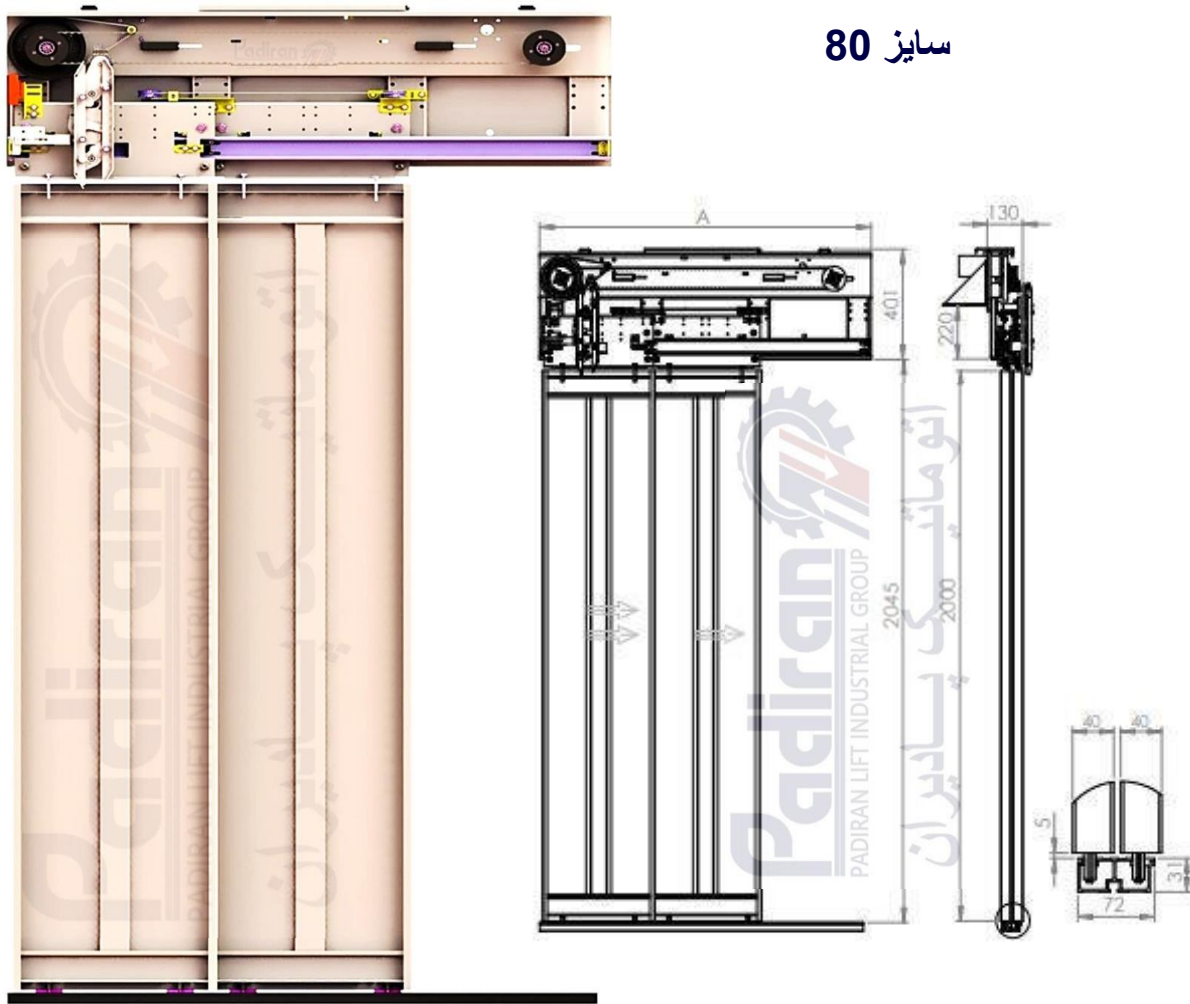

درب کابین تمام اتوماتیک تلسکوپی دو لته

سایز 80

وزن درب (CM)	ارتفاع کامل درب (CM)	ارتفاع استاندارد (CM)	عرض لته (CM)	عمق (CM)	طول A (CM)	سایز درب (CM)
65.5	252	200	42	13	124	80