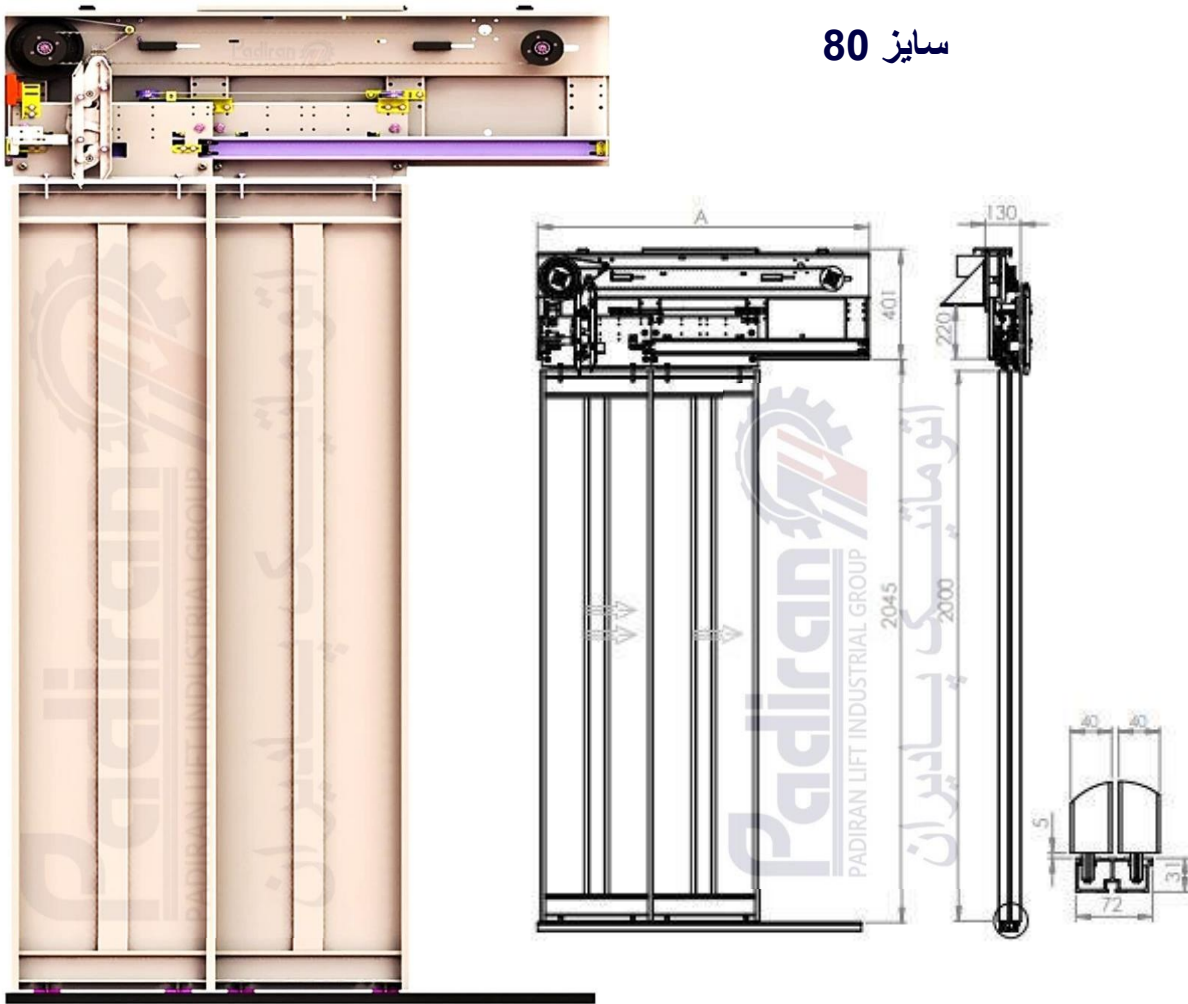

درب طبقه تمام اتوماتیک تلسکوپی دو لته

سایز 80

وزن درب (CM)	ارتفاع کامل درب (CM)	ارتفاع استاندارد (CM)	عرض لته (CM)	عمق (CM)	طول A (CM)	سایز درب (CM)
69	252	200	47	13	133	80