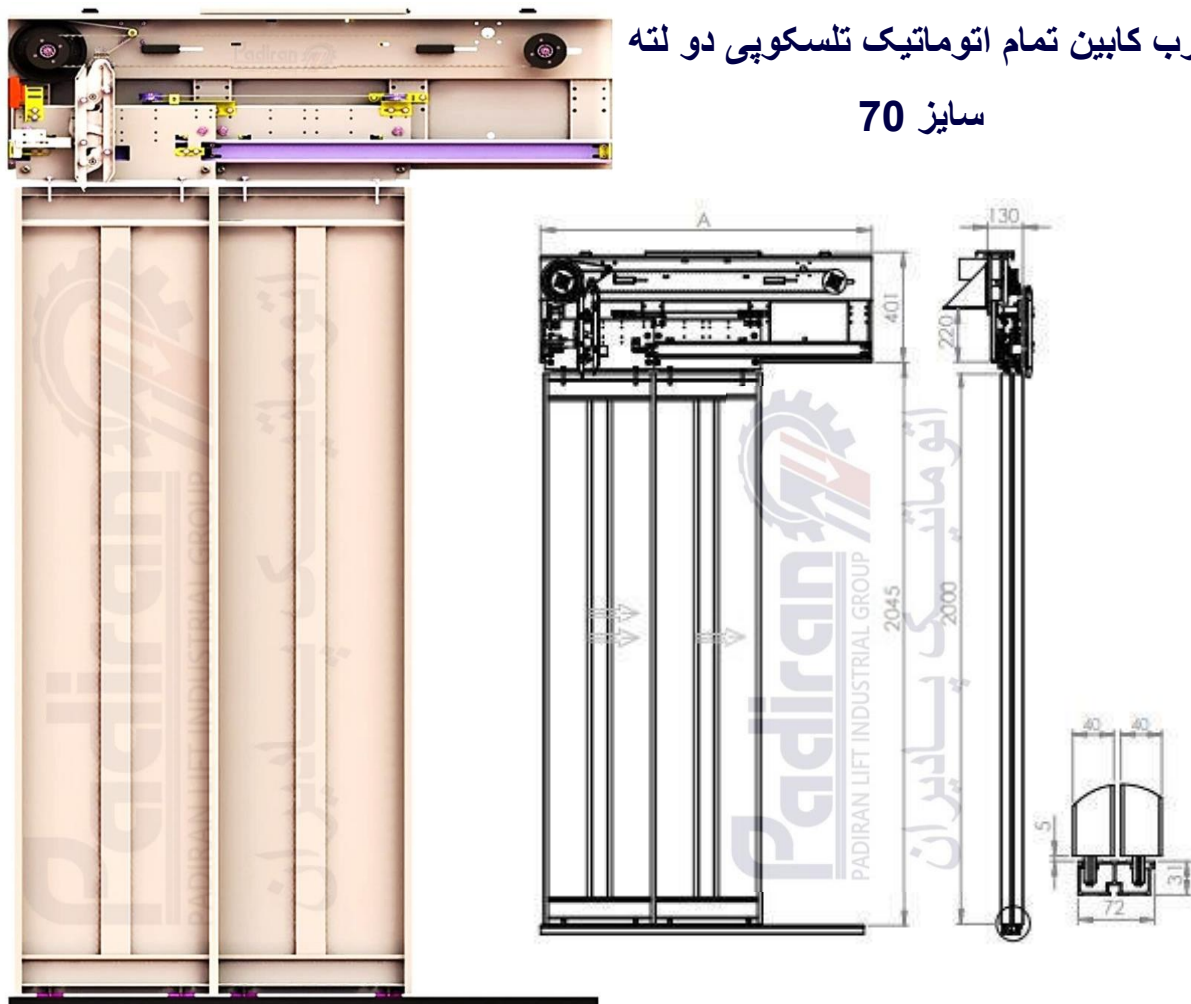

درب کابین تمام اتوماتیک تلسکوپی دو لته

سایز 70

وزن درب (CM)	ارتفاع کامل درب (CM)	ارتفاع استاندارد (CM)	عرض لته (CM)	عمق (CM)	طول A (CM)	سایز درب (CM)
55.5	252	200	37	13	109	70