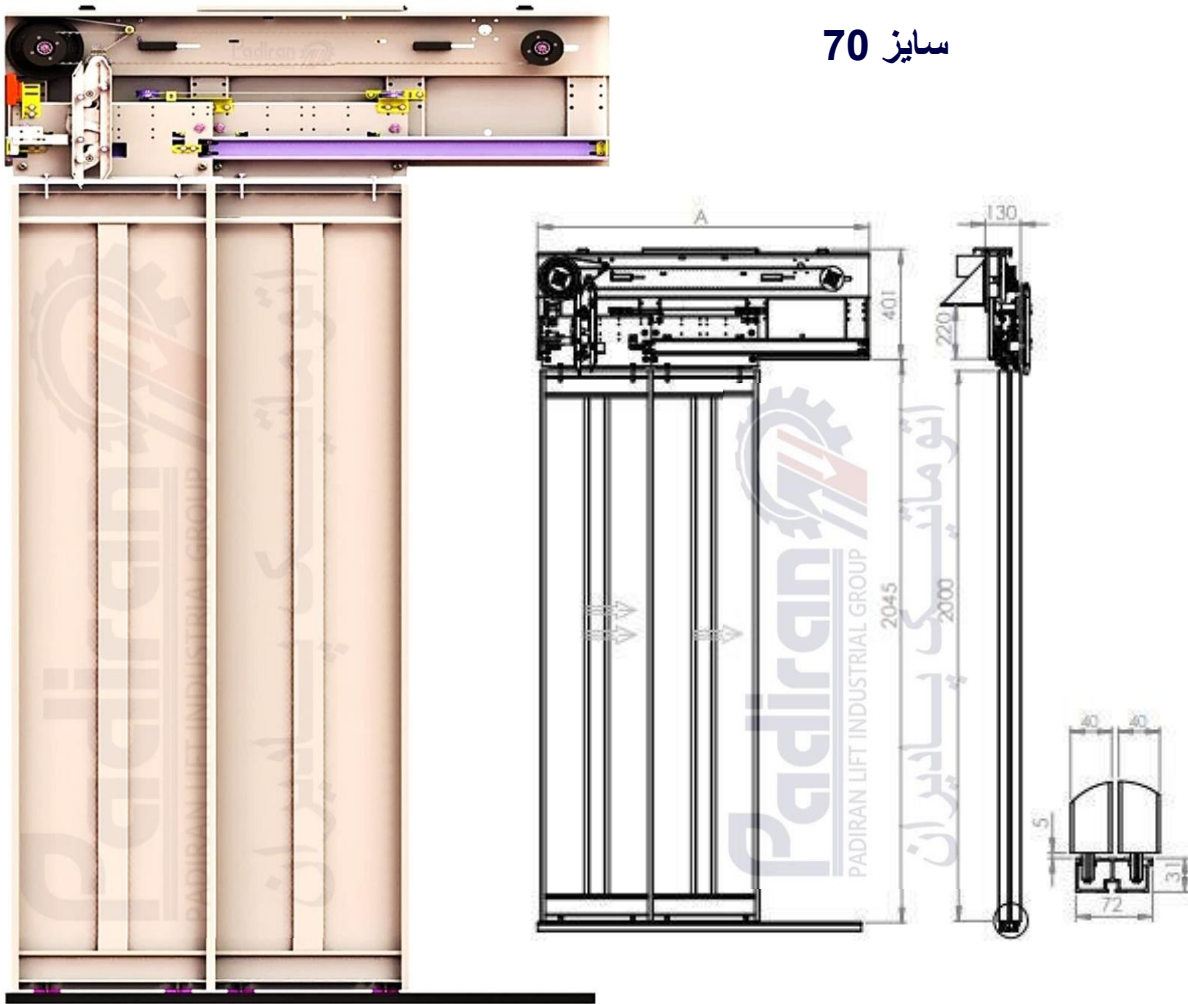

درب طبقه تمام اتوماتیک تلسکوپی دو لته

سایز 70

وزن درب (CM)	ارتفاع کامل درب (CM)	ارتفاع استاندارد (CM)	عرض لته (CM)	عمق (CM)	طول A (CM)	سایز درب (CM)
69	235	200	37	13	118	70