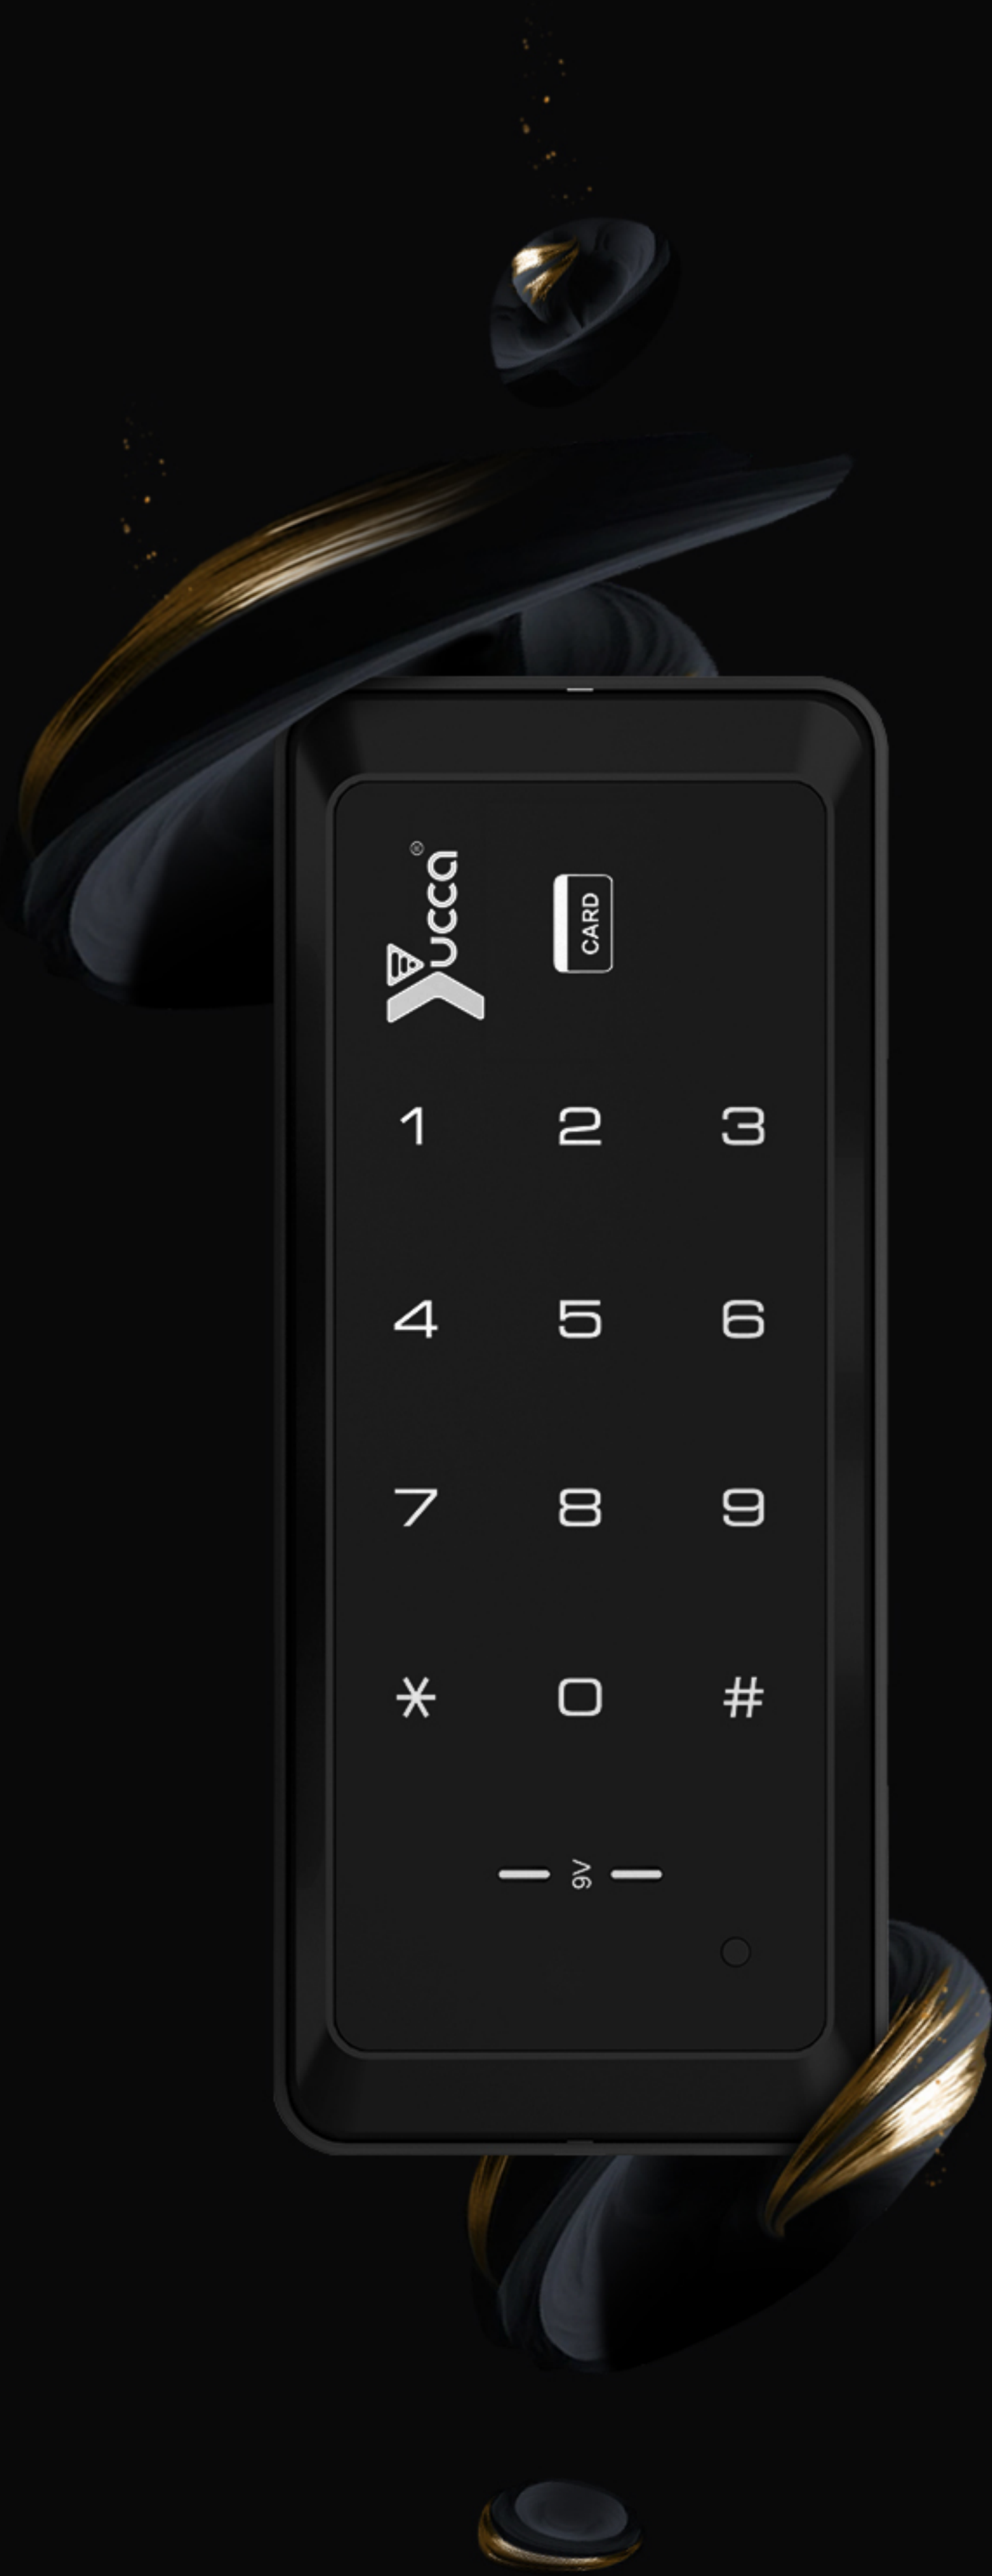

Mars

Digital door lock

پیشرو در نوآوری
انتخابی ایده آل

دو سال گارانتی تعویض
بی قید و شرط

Glass

Digital door lock

Glass

Digital door lock
Pro