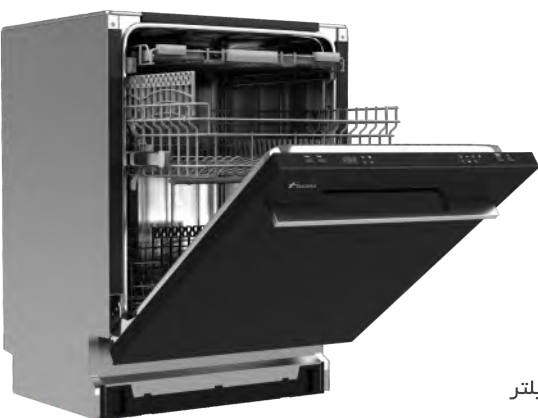

DW
330

ماشین ظرفشویی توکار
Size: 830x597X600 mm

- دارای قفل کودک
- دارای نمایشگر LCD
- متوسط مصرف آب ۱۲ لیتر
- قابلیت کار با قرص ظرفشویی
- دارای سیستم عیب یابی هوشمند
- قابلیت شستشوی میوه و سبزیجات
- دارای نشانگر سطح مایع جلا دهنده
- قابلیت اضافه کردن ظروف فراموش شده
- مجهز به سه فیلتر درشت، متوسط و میکرو فیلتر
- دارای درب شیشه ای سکوریت با ضخامت ۴ میلیمتر
- ۱۵ نفره ۱۶۰ پارچه
- دارای سه نازل آبپاش
- نصب به صورت توکار
- قابلیت تنظیم سختی آب
- دارای نشانگر سطح نمک
- دارای ۷ برنامه شستشو
- قابلیت خشک کن مضاعف
- دارای قابلیت تنظیم شستشوی تاخیری
- بدنه داخلی کاملا استیل از جنس استیل ۳۰۴
- دارای دستگیره تخت با پوشش آنادایز (آنودایز)
- دارای سبد ظروف بزرگ، سبد لیوان و ظروف کوچک، سبد قاشق و چنگال