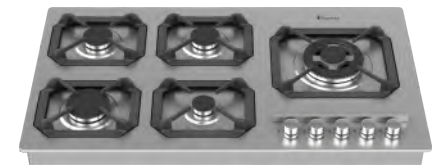

## Datees steel gas stoves

اجاق گازهای استیل ساباف داتیس

 **DS 534** قطعات Sabaf ایتالیا  
Size: 890x510 mm Cut: 875x495 mm

 **DS 513** قطعات Sabaf ایتالیا  
دارای شبکه چدنی لعاب کاری شده پنج تیکه  
Size: 890x510 mm Cut: 870x485 mm