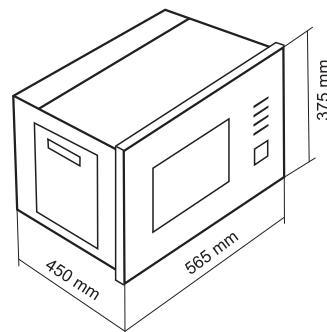

## مشخصات مایکروویو توکار داتیس (DTM-928-930)

88.88

18

۱۸ ماه گارانتی

28  
Liters

Cut Size

- ظرفیت ۲۸ لیتر
- دارای صفحه لمسی
- دارای سیستم پخت سریع
- دارای تایمر تنظیم زمان پخت
- بدنه داخلی تمام استیل (۳۰۴)
- دارای ۵ توان راه اندازی مایکروویو
- سیستم بازکننده درب با قفل فشاری
- دارای سیستم یخ زدایی براساس وزن و دما
- دارای نمایشگر ساعت، دارای میکروسونچ درب
- دارای سیگنال پایان پخت، دارای موتورگردان سینی
- مجهز به قفل کودک، دارای سینی شیشه ای و ریل گردان
- دارای ۸ برنامه پخت اتوماتیک ، قابلیت نصب به صورت توکار