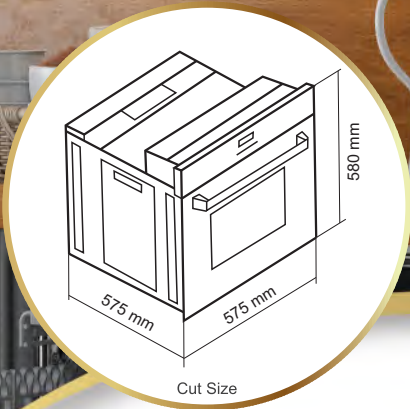

BUILT-IN Electric & GAS/Electric OVEN مشخصات فرهای برقی و گازی برقی داتیس

CERAMIC FIBERS

عایق حرارتی با استفاده از الیاف سرامیکی

TEMPERED GLASS

صفحه شیشه‌ای سکوریت شده مقاوم در برابر ضربه و حرارت

SPARKING

مجهز به سیستم جرقه زنی اتوماتیک (ساخت کشور ایتالیا)

TEST

تست‌های صورت گرفته برای کلیه فرها: تست نشست گاز (۳ مرحله) تست نشست جریان الکتریسیته، تست تحمل ضربه و حرارت برای شیشه تست تحمل حداکثر حرارت برای شیشه‌ها

SELF CLEAN

پوشش لعاب داخلی برای نقاط دور از دسترس از جنس SELF CLEAN

ENERGY

دارای برچسب مصرف انرژی گرید A

MEAT PROBE

مجهز به سنسور تعیین دمای قسمت داخلی گوشت

18 MONTH GUARANTY

تمامی قطعات از تاریخ نصب به مدت ۱۸ ماه شامل گارانتی می‌باشد

ORKLI

بوئین شیر آرکلی اسپانیا

MICROSWITCH

مجهز به سیستم میکروسوییچ ایمنی

78 LITER

حجم فر ۷۸ لیتری

HETTICH

ریل‌های تلسکوپی Hettich آلمان