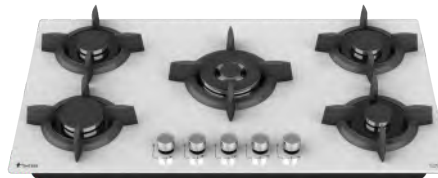

Ultra DG
582

قطعات Sabaf ایتالیا، شیشه شات سفید
Size: 920x520 mm Cut: 840x475 mm