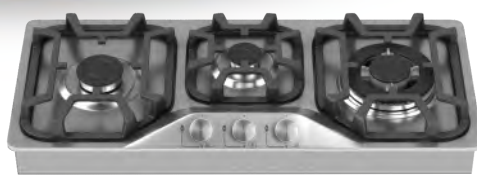

 **DS 533** قطعات Sabaf ایتالیا، دارای Led دور ولوم  
Size: 890x510 mm Cut: 880x495 mm

 **DS 590** قطعات Sabaf ایتالیا، مدل کوهان دار  
Size: 890x510 mm Cut: 855x485 mm

**DS  
518**

استیل با ضخامت ۸/۸ میلی‌متر، مدل کوهان دار  
Size: 890x510 mm Cut: 865x485 mm