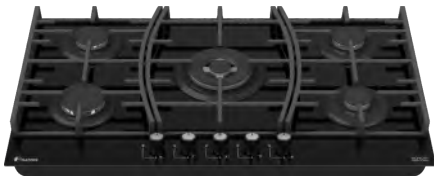

DG 545 قطع Sabaf ایتالیا، شیشه شات ایتالیا
Size: 860x520 mm Cut: 815x475 mm