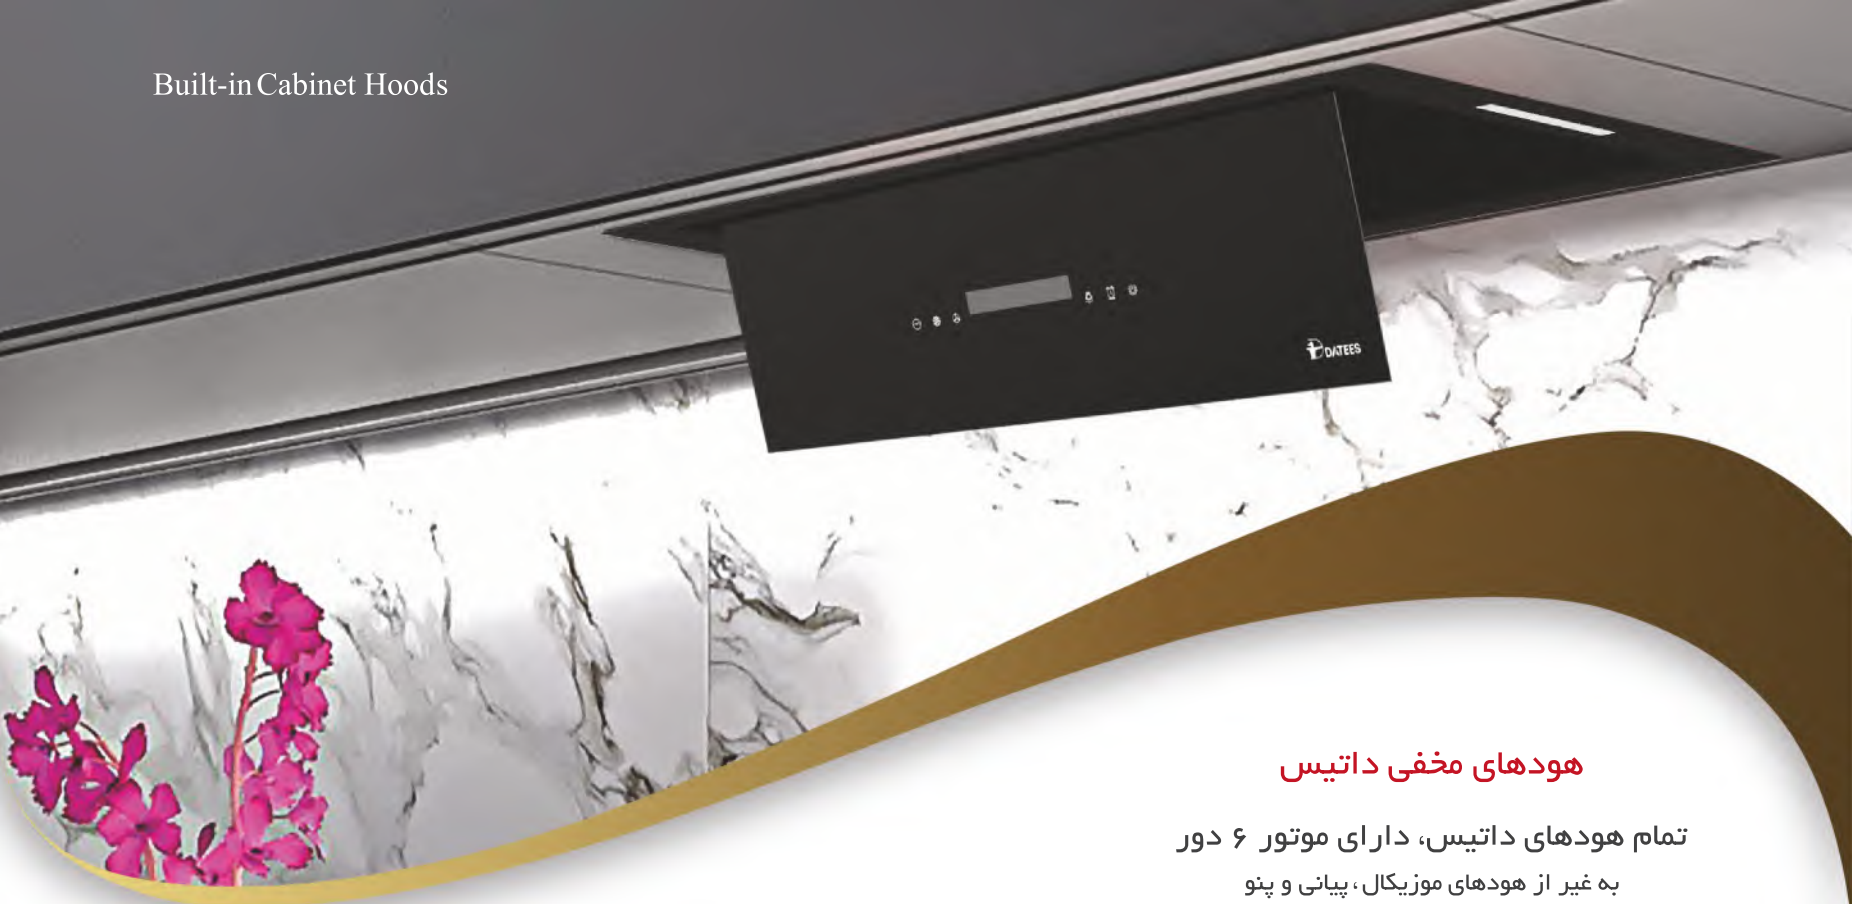

Admiral

دارای موتور ۶ دور  
Size: 900 mm

Hermes

دارای موتور ۶ دور، دارای شیشه رفلکس  
Size: 900 mm

Admiral  
Ultra

دارای موتور ۶ دور  
Size: 900 mm