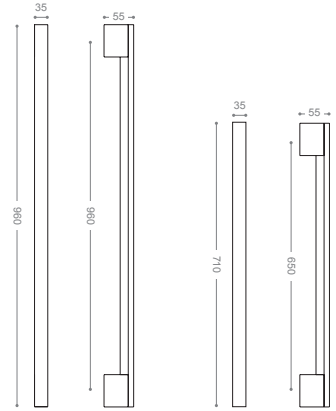

New Colour
E324A-G-320

E604L1A
E604LA

Olive

Pull Handle

E624L1A
E624LA
Pearl

E664L1A
E664LA
Satin Aluminium

E684L1A
E684LA
Black

New Colour
E6C4L1A
E6C4LA
Cream