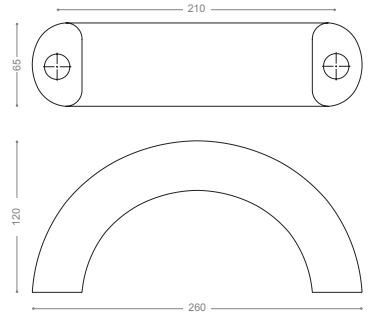

New Colour
ARTRING14B+
Rose Gold -Titanium Coating (PVD)

ARTRING25B+

Gold -Titanium Coating (PVD)

Art Collection
ARTRING20

ARTRING23

Chrome

New Colour

ARTRING24B+