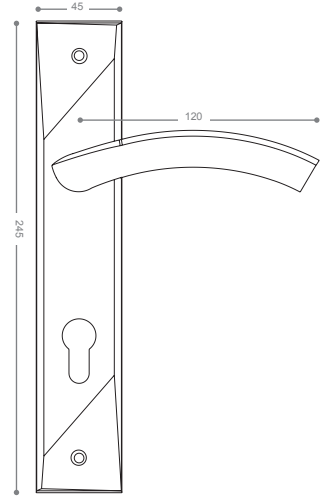

E1500A

Also available in key type, WC type, or knob and lever combination for entrance.

NEW
Design

E1522A
Pearl

E1562A
Satin Aluminium

New Colour
E15C2A
Cream

New Colour
E15G2A
Gray

E1502AR