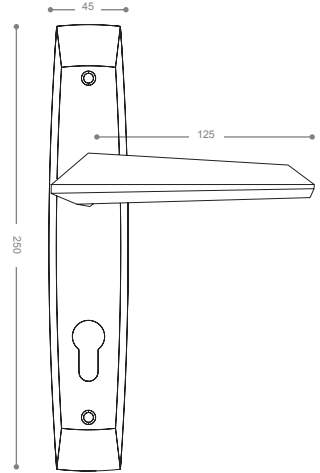

E1600A

Also available in key type, WC type, or knob and lever combination for entrance.

NEW
Design

E1622A
Pearl

E1662A
Satin Aluminium

New Colour
E16C2A
Cream

New Colour
E16G2A
Gray

E1602AR