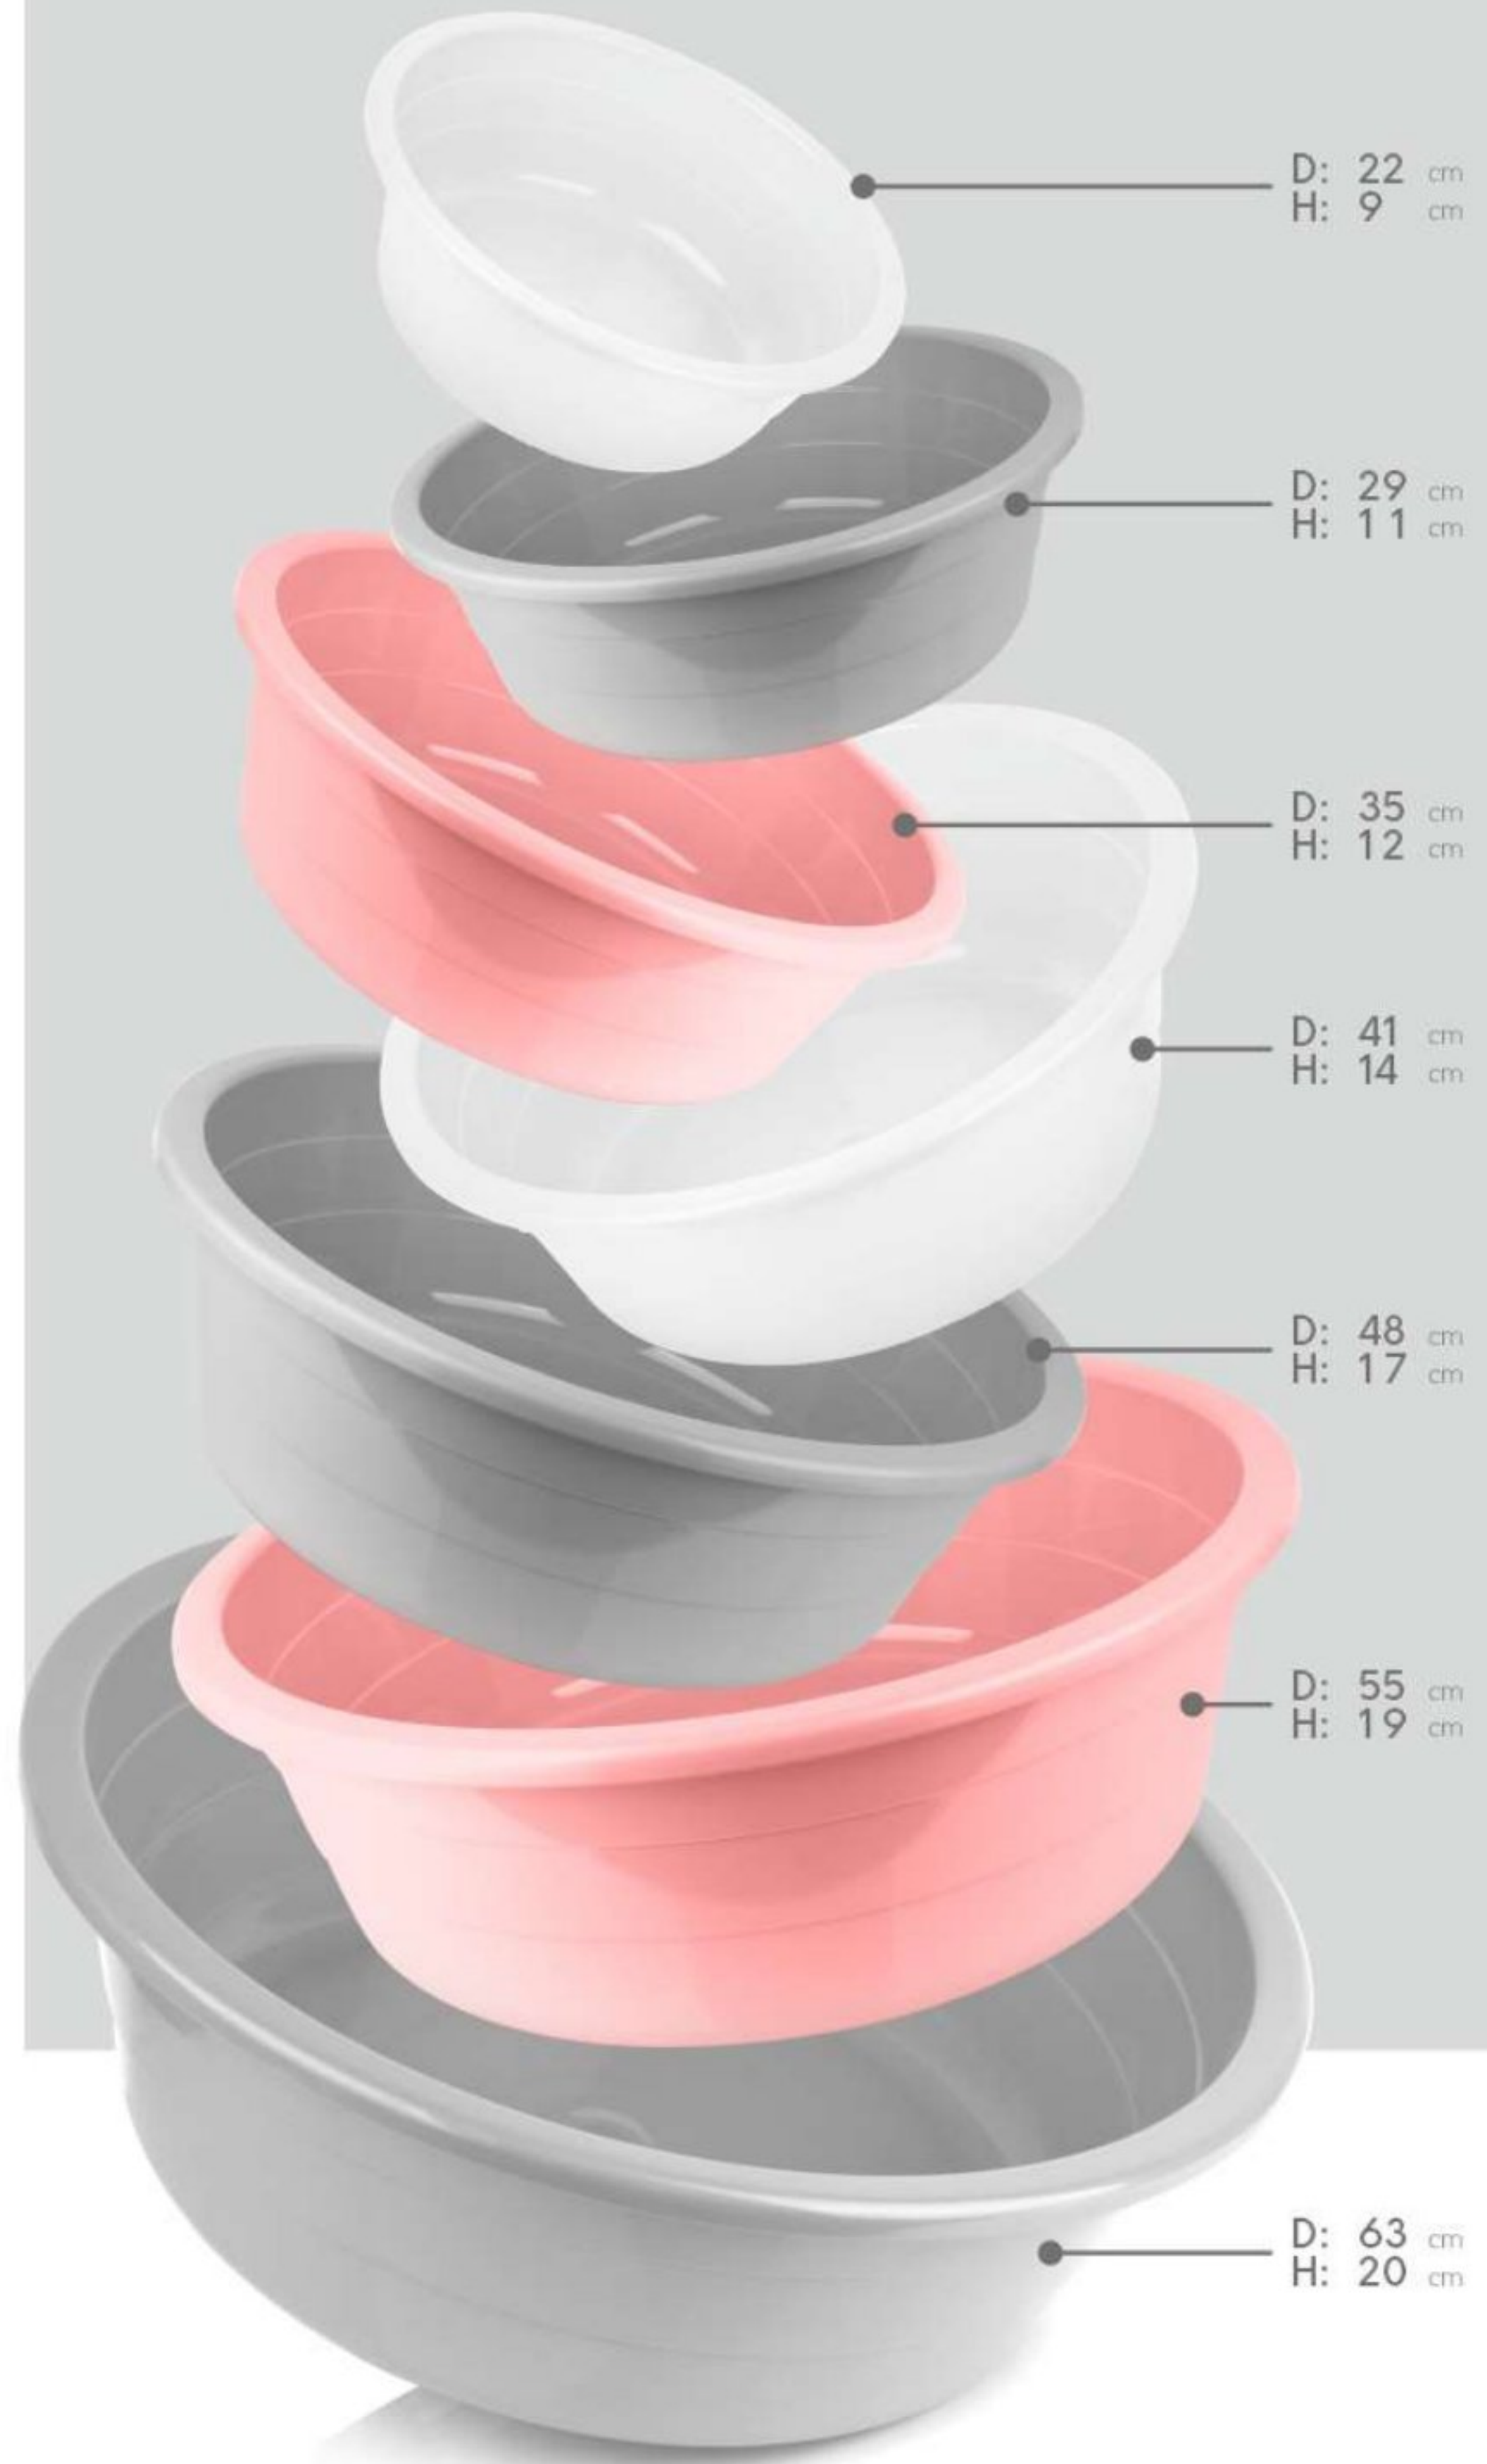

7 SIZES **BASIN**
PRODUCED BY EADEAL PLASTIC

لگن رمانتیک سایز ۱-۲-۳-۴-۵-۶-۷
Code: 1067 - 1066 - 1065 - 1064 - 1063 - 1062 - 1061
⊗ 12 ⊗ 12 ⊗ 12 ⊗ 24 ⊗ 36 ⊗ 36 ⊗ 48

**COLORFUL
& TOP RATED
DESIGNS**

3 SIZES **PLASTIC TUB**
PRODUCED BY EADEAL PLASTIC

وان گرد بارانا سایز ۱-۲-۳
Code: 1049 - 1048 - 1047
⊗ 6 ⊗ 12 ⊗ 12