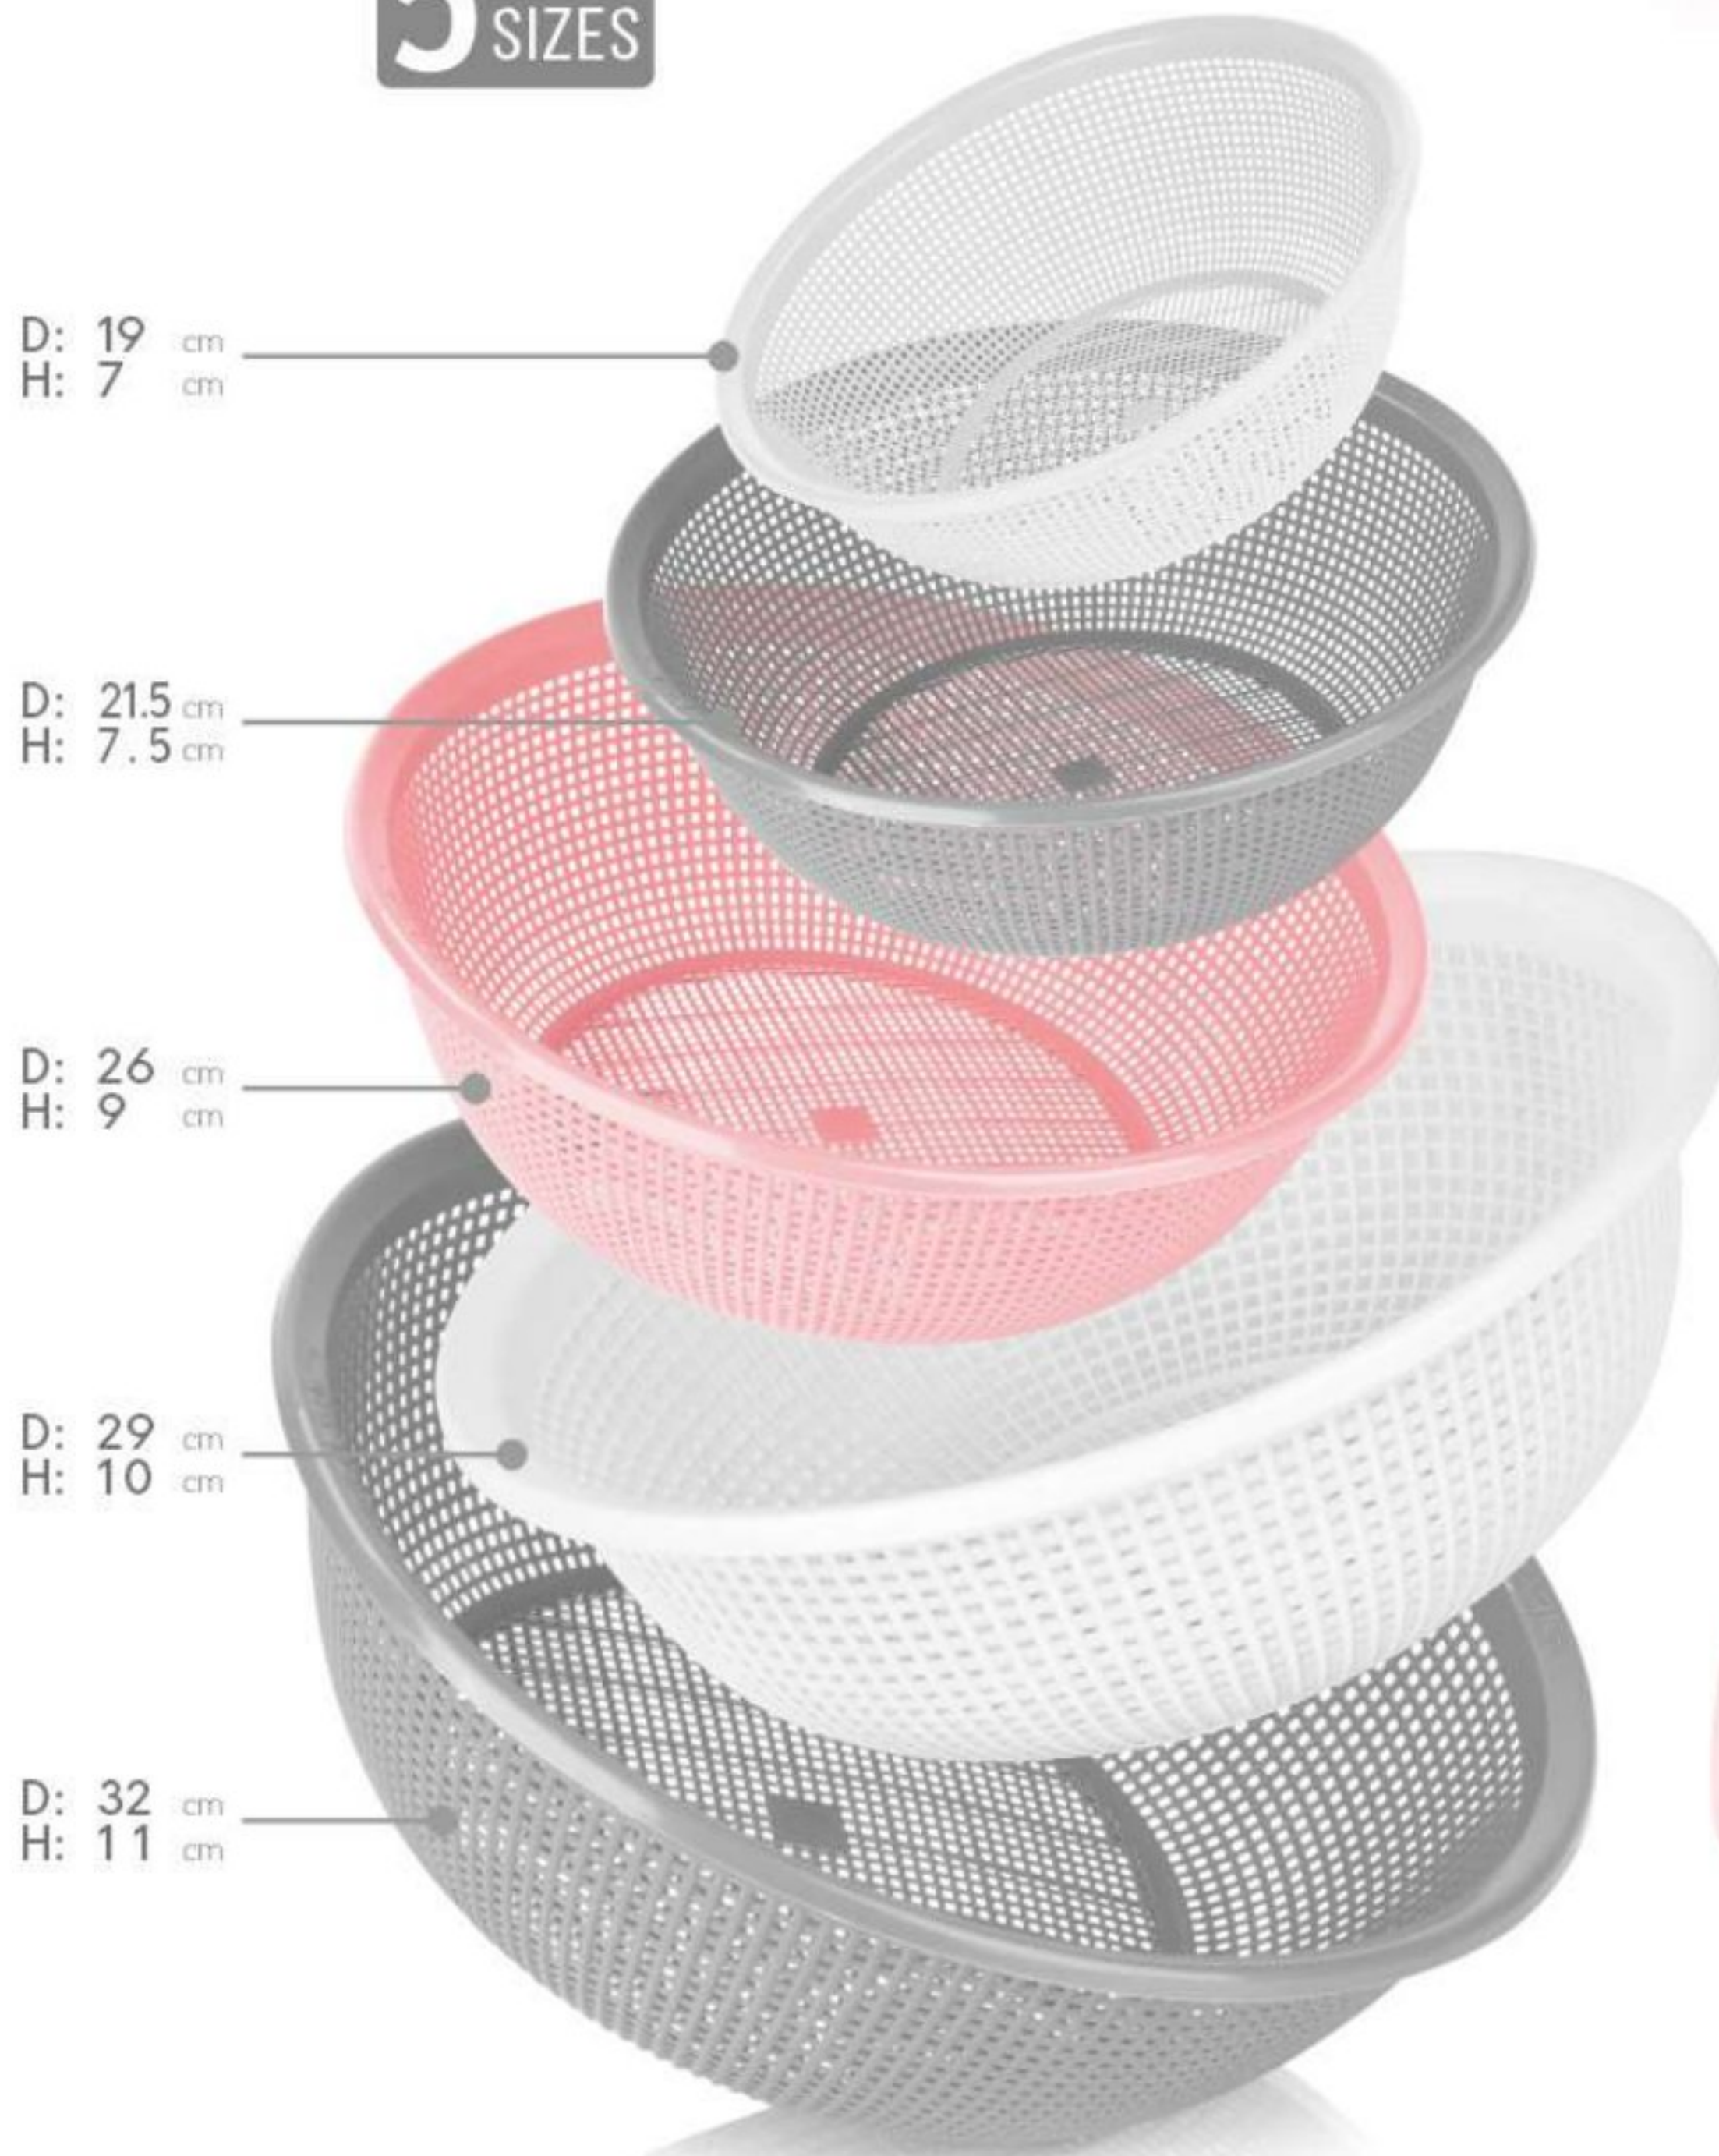

5 SIZES

سرویس آبکش میخک ۵ عددی
Code : 3050
A PRODUCT FROM EADEAL PLASTIC