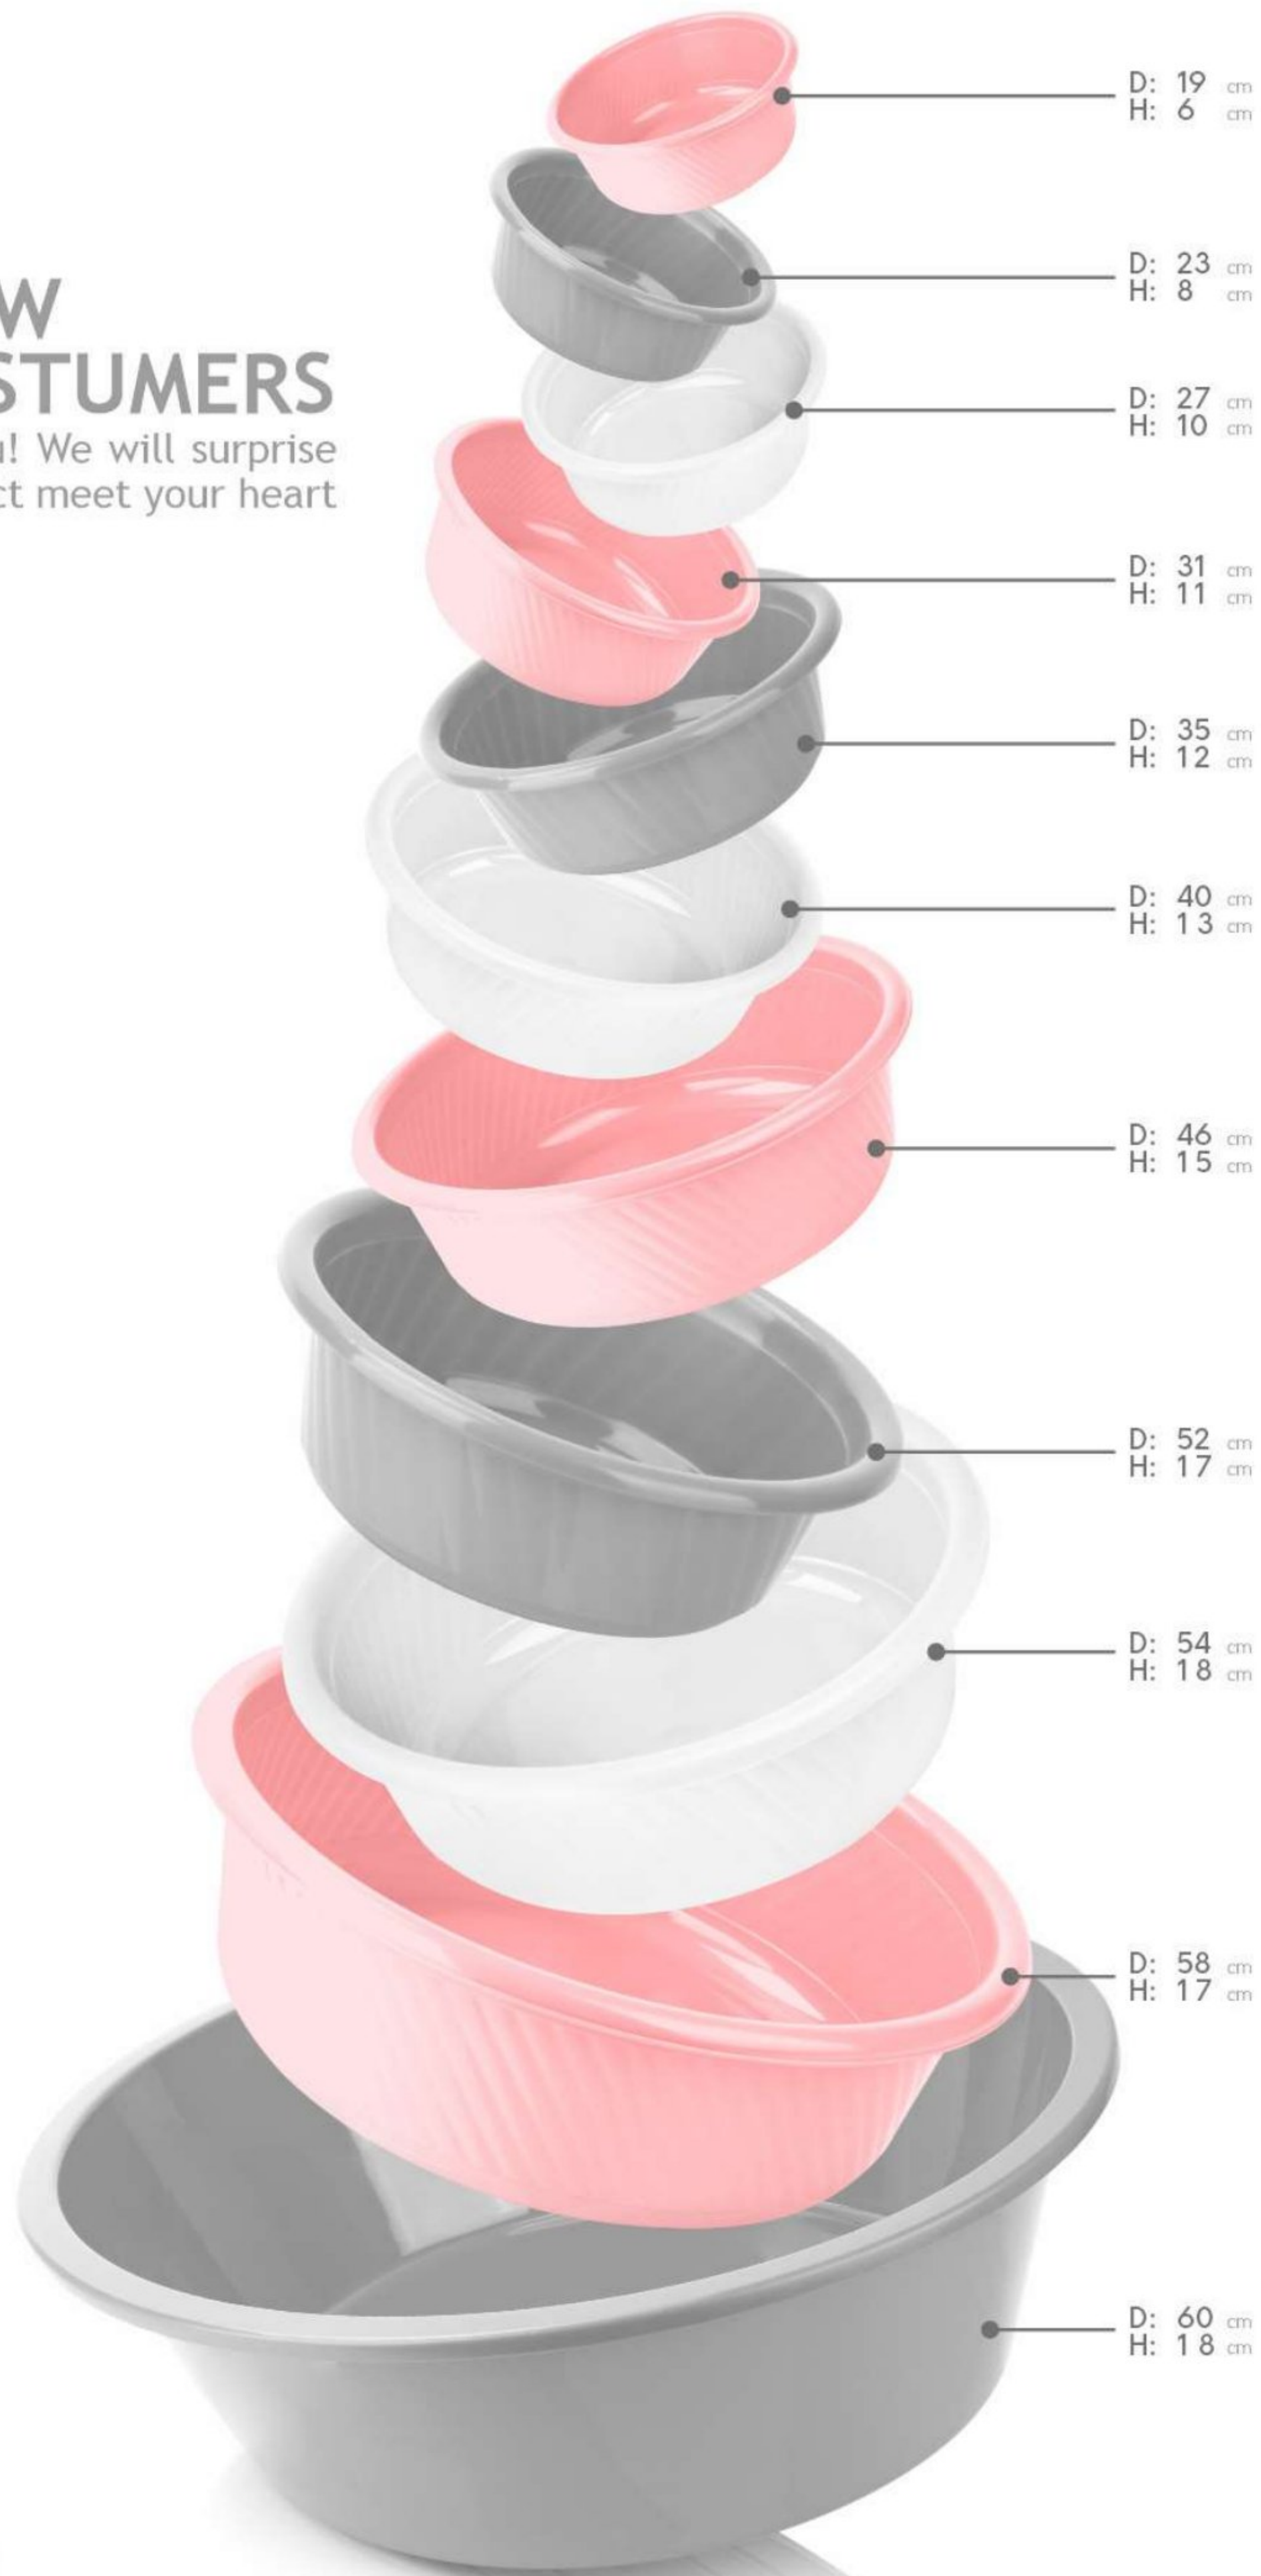

WE KNOW OUR CUSTOMERS

Eadeal knows you! We will surprise you by the product meet your heart with "wow!"

11 SIZES

BASIN
PRODUCED BY EADEAL PLASTIC

لگن مونا ۱۰۱۰ - ۱۰۱۵ - ۲۰۰۰ - ۳۰۰۰ - ۴۰۰۰ - ۴۰۱۵ - ۴۰۱۸ - ۴۰۲۰ - ۴۰۲۷ - ۴۰۳۰ - ۴۰۳۸ - ۴۰۴۵ - ۴۰۵۰ - ۴۰۵۵ - ۴۰۶۰ - ۴۰۶۵ - ۴۰۷۰ - ۴۰۷۵ - ۴۰۸۰ - ۴۰۸۵ - ۴۰۹۰ - ۴۰۹۵ - ۴۱۰۰
Code : 1011-1010-1009-1008-1007-1006-1005-1004-1003-1002-1001
⊗ 12 ⊗ 24 ⊗ 24 ⊗ 24 ⊗ 24 ⊗ 24 ⊗ 24 ⊗ 36 ⊗ 48 ⊗ 48 ⊗ 48 ⊗ 60