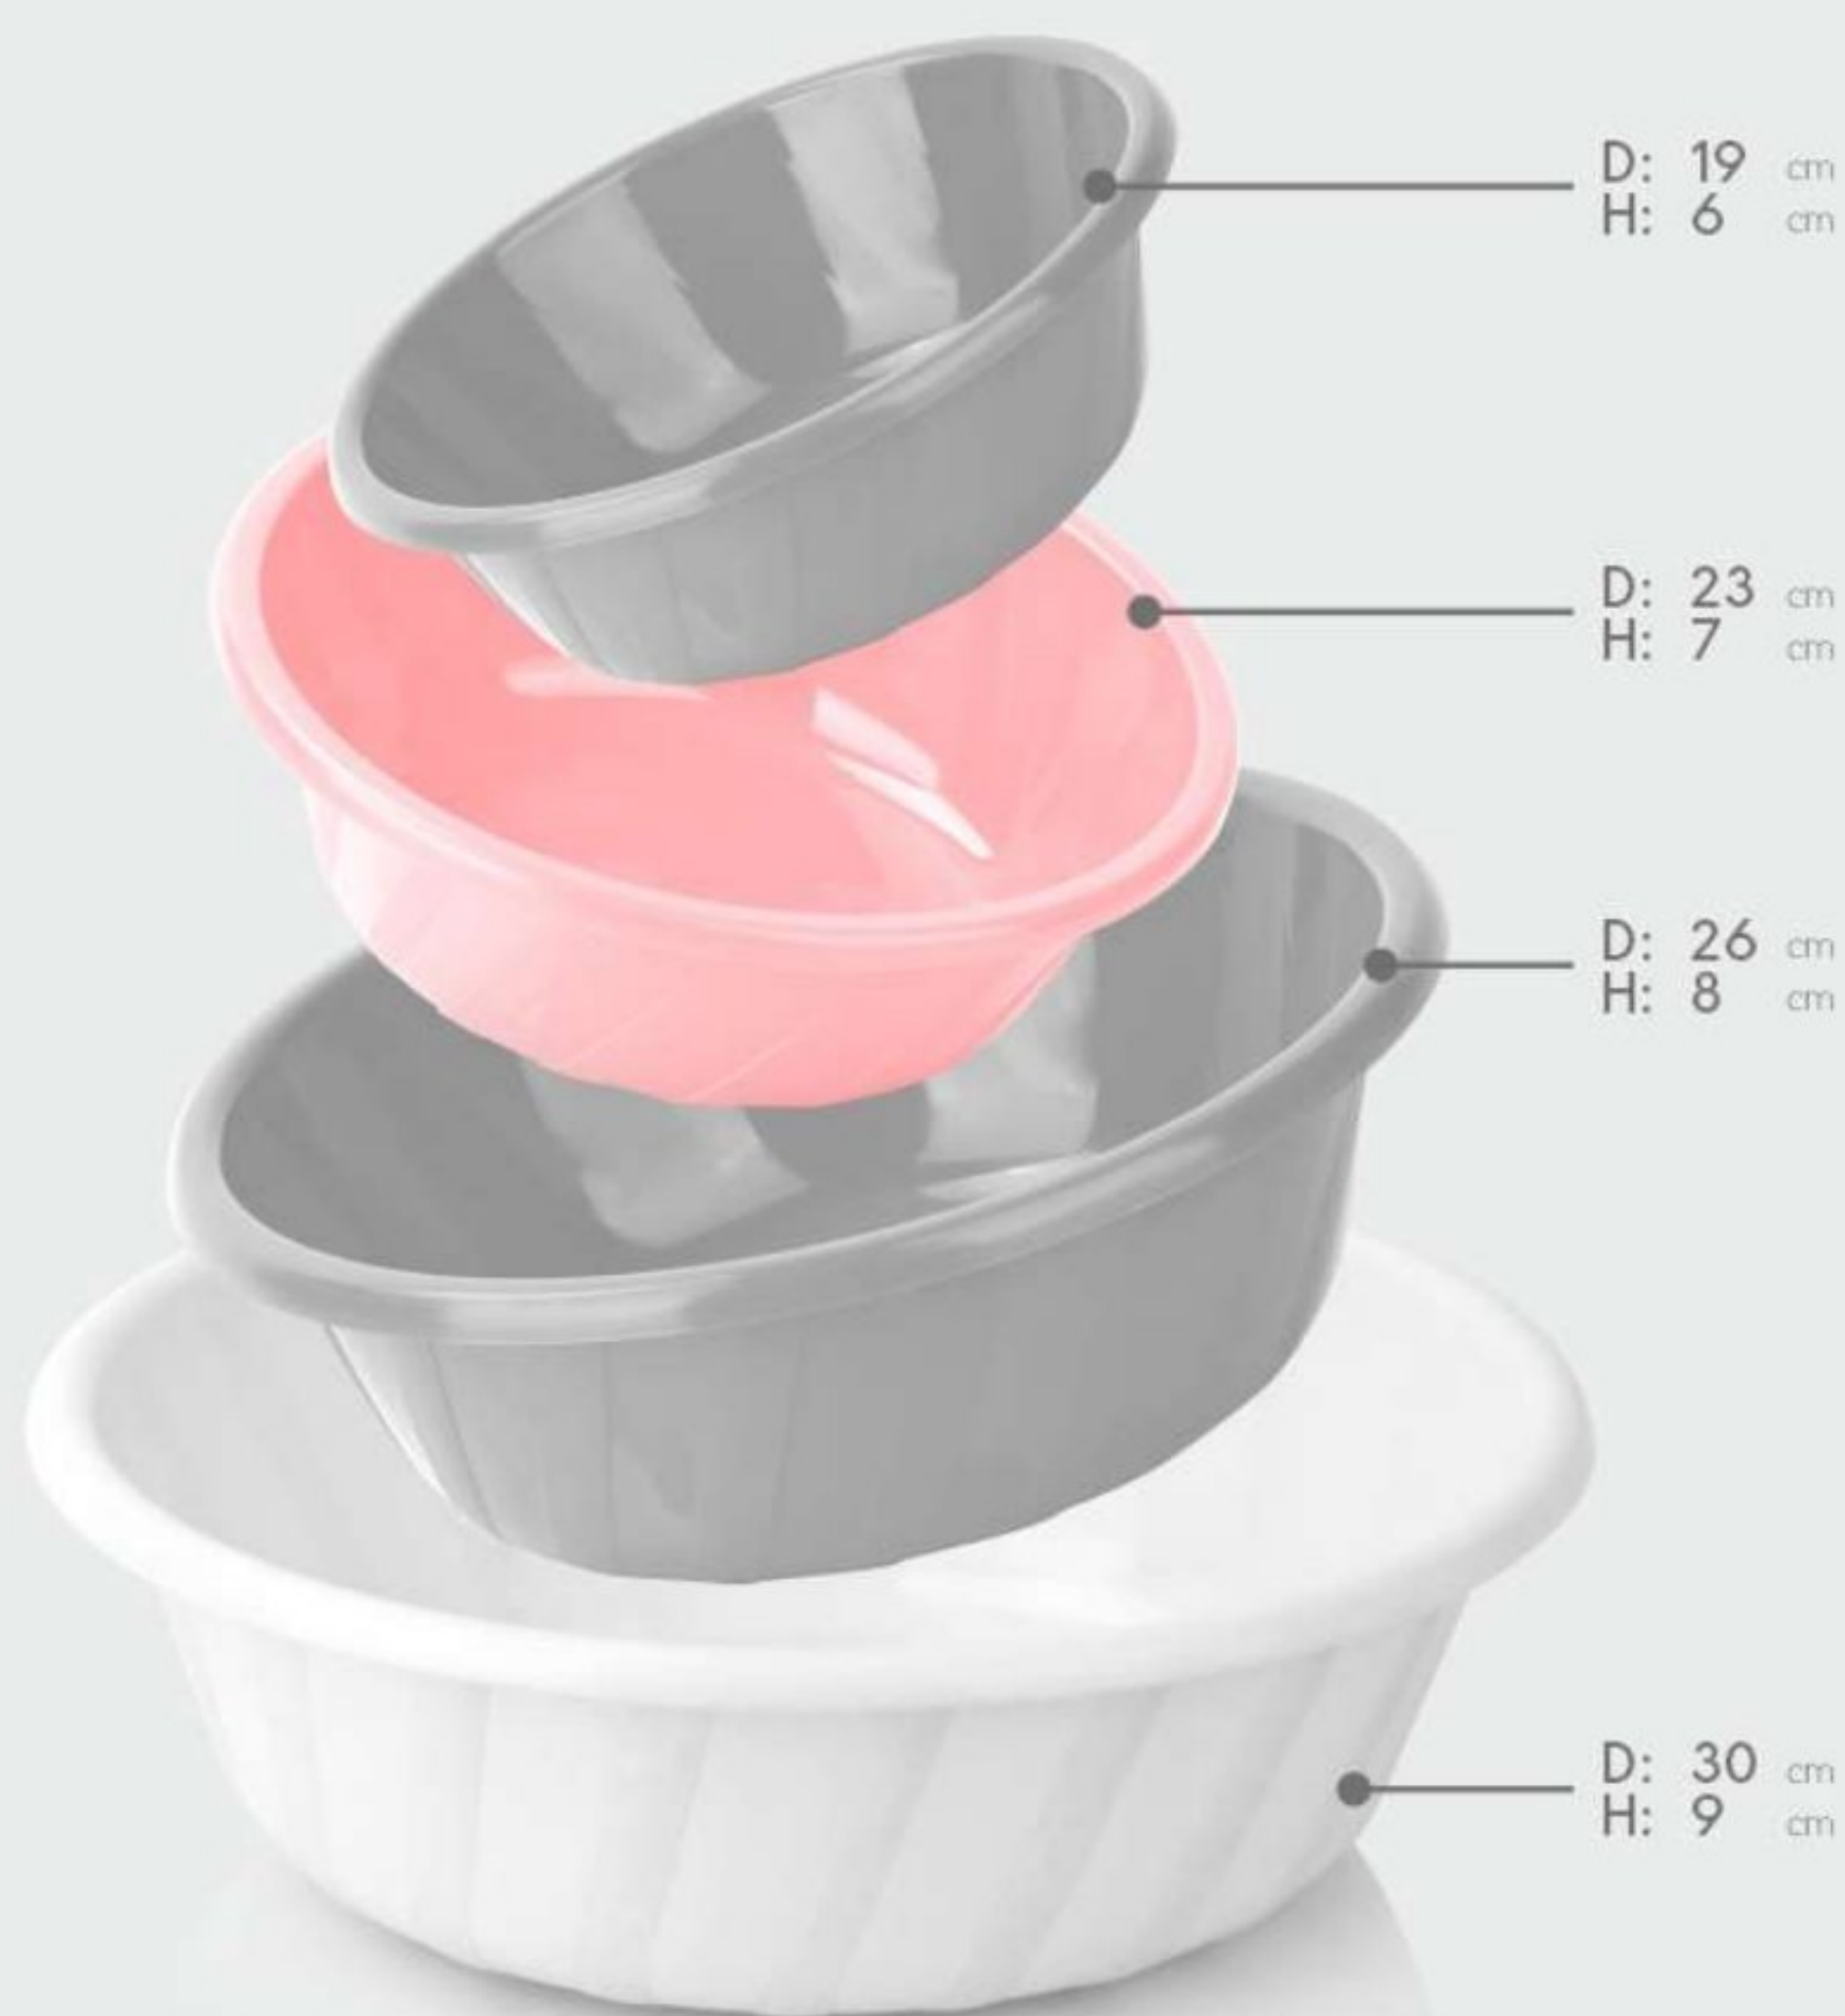

4 SIZES **BASIN**
PRODUCED BY EADEAL PLASTIC

لگن ایده آل آل ۱۰۱۰ - ۱۰۱۵ - ۷۰۰۰ - ۳۰۰۰
Code : 1033-1032-1031-1030
72 72 72 72