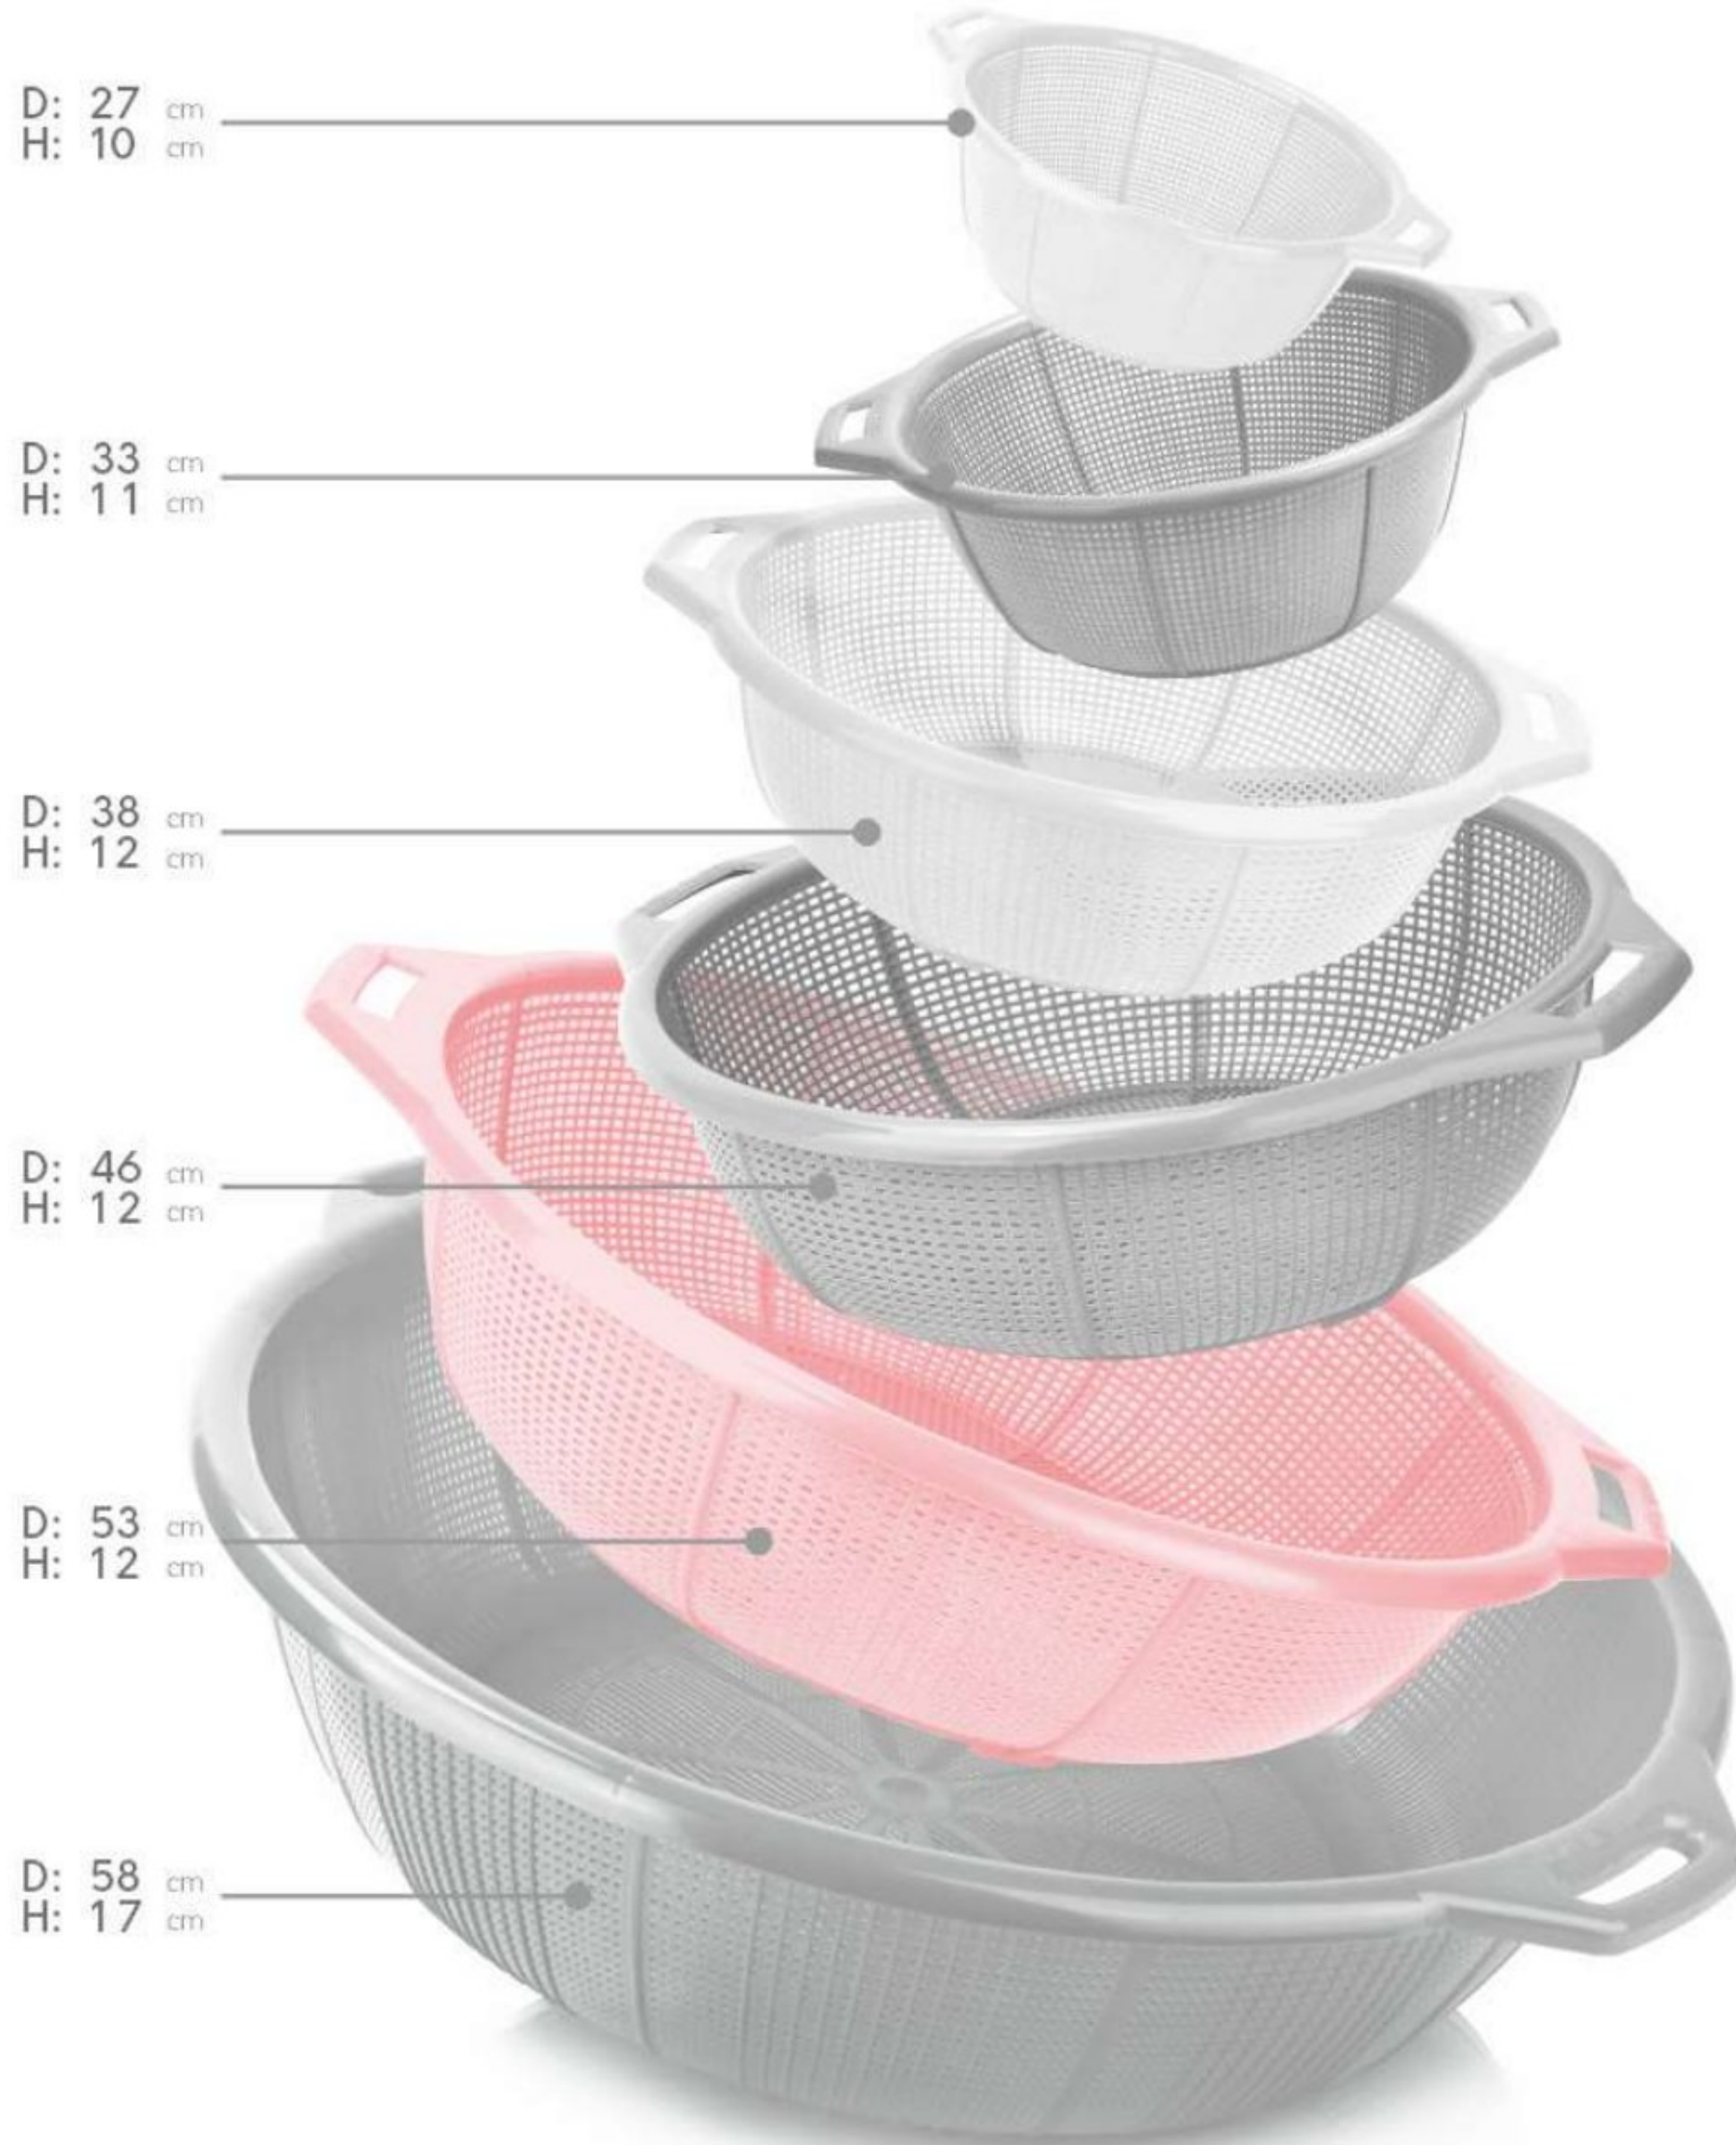

6 SIZES

COLANDER WITH HANDLE
PRODUCED BY EADEAL PLASTIC

آبکش مهسا سایز ۱-۲-۳-۴-۵-۶
Code : 3026-3025-3024-3023-3022-3021
☞ 18 ☞ 24 ☞ 36 ☞ 36 ☞ 48 ☞ 48

Made of durable polypropylene which are tough and flexible that can endures tough treatment in any kitchen.