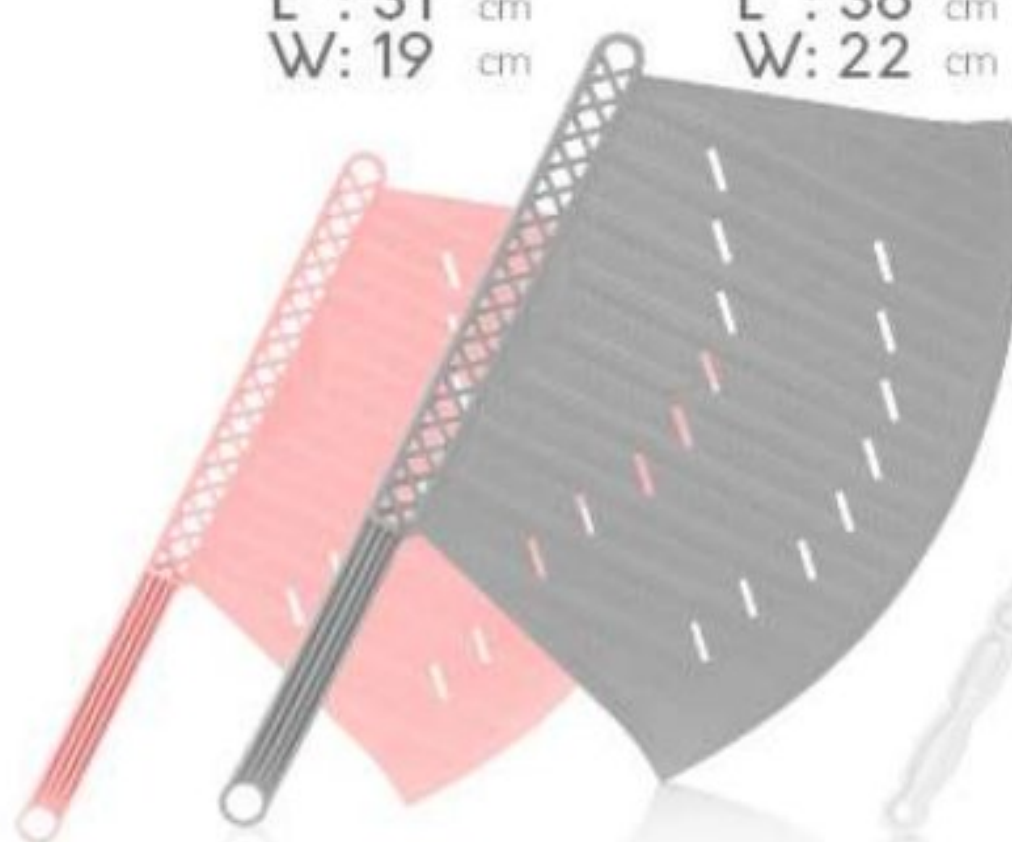

L : 38 cm  
W: 22 cm

بادبزن ایده آل کوچک - بزرگ  
Code : 8051 - 8050  
72 72

بادبزن یکتا کوچک - بزرگ  
Code : 8053 - 8052  
72 72

مگس کش فتری  
Code : 8021  
44 x 10 cm

مگس کش تویی سوپر  
Code : 8022 - 8020  
120 240