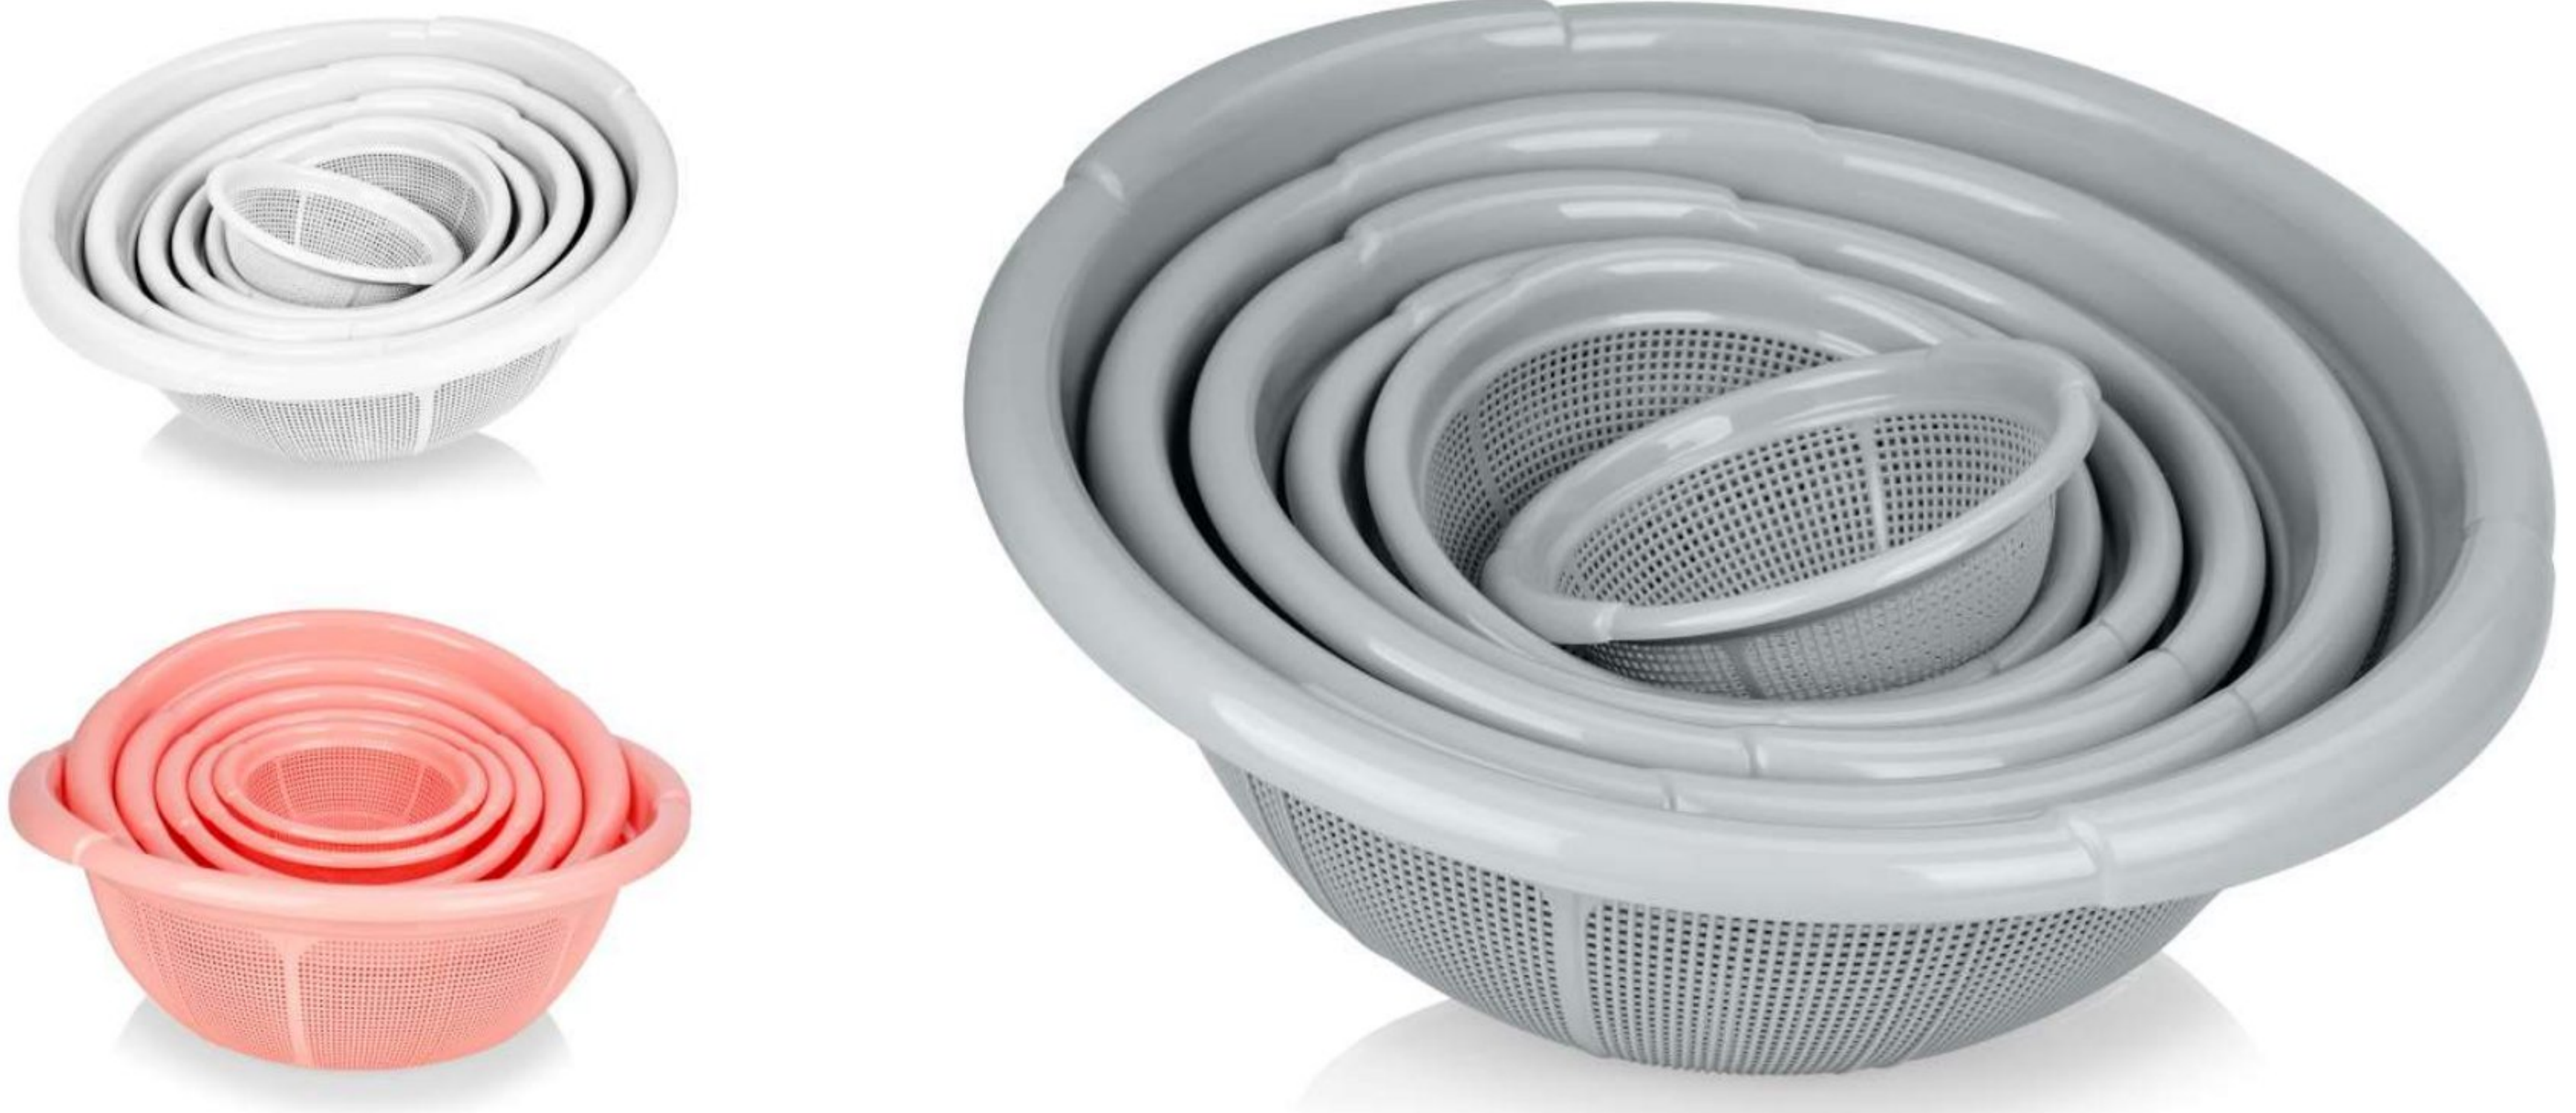

6 SIZES **BARANA COLANDER**
PRODUCED BY EADEAL PLASTIC

آبکش بارانا سایز ۱-۲-۳-۴-۵-۶
Code : 3046-3045-3044-3043-3042-3041
🌀 12 🌀 12 🌀 24 🌀 24 🌀 36 🌀 48