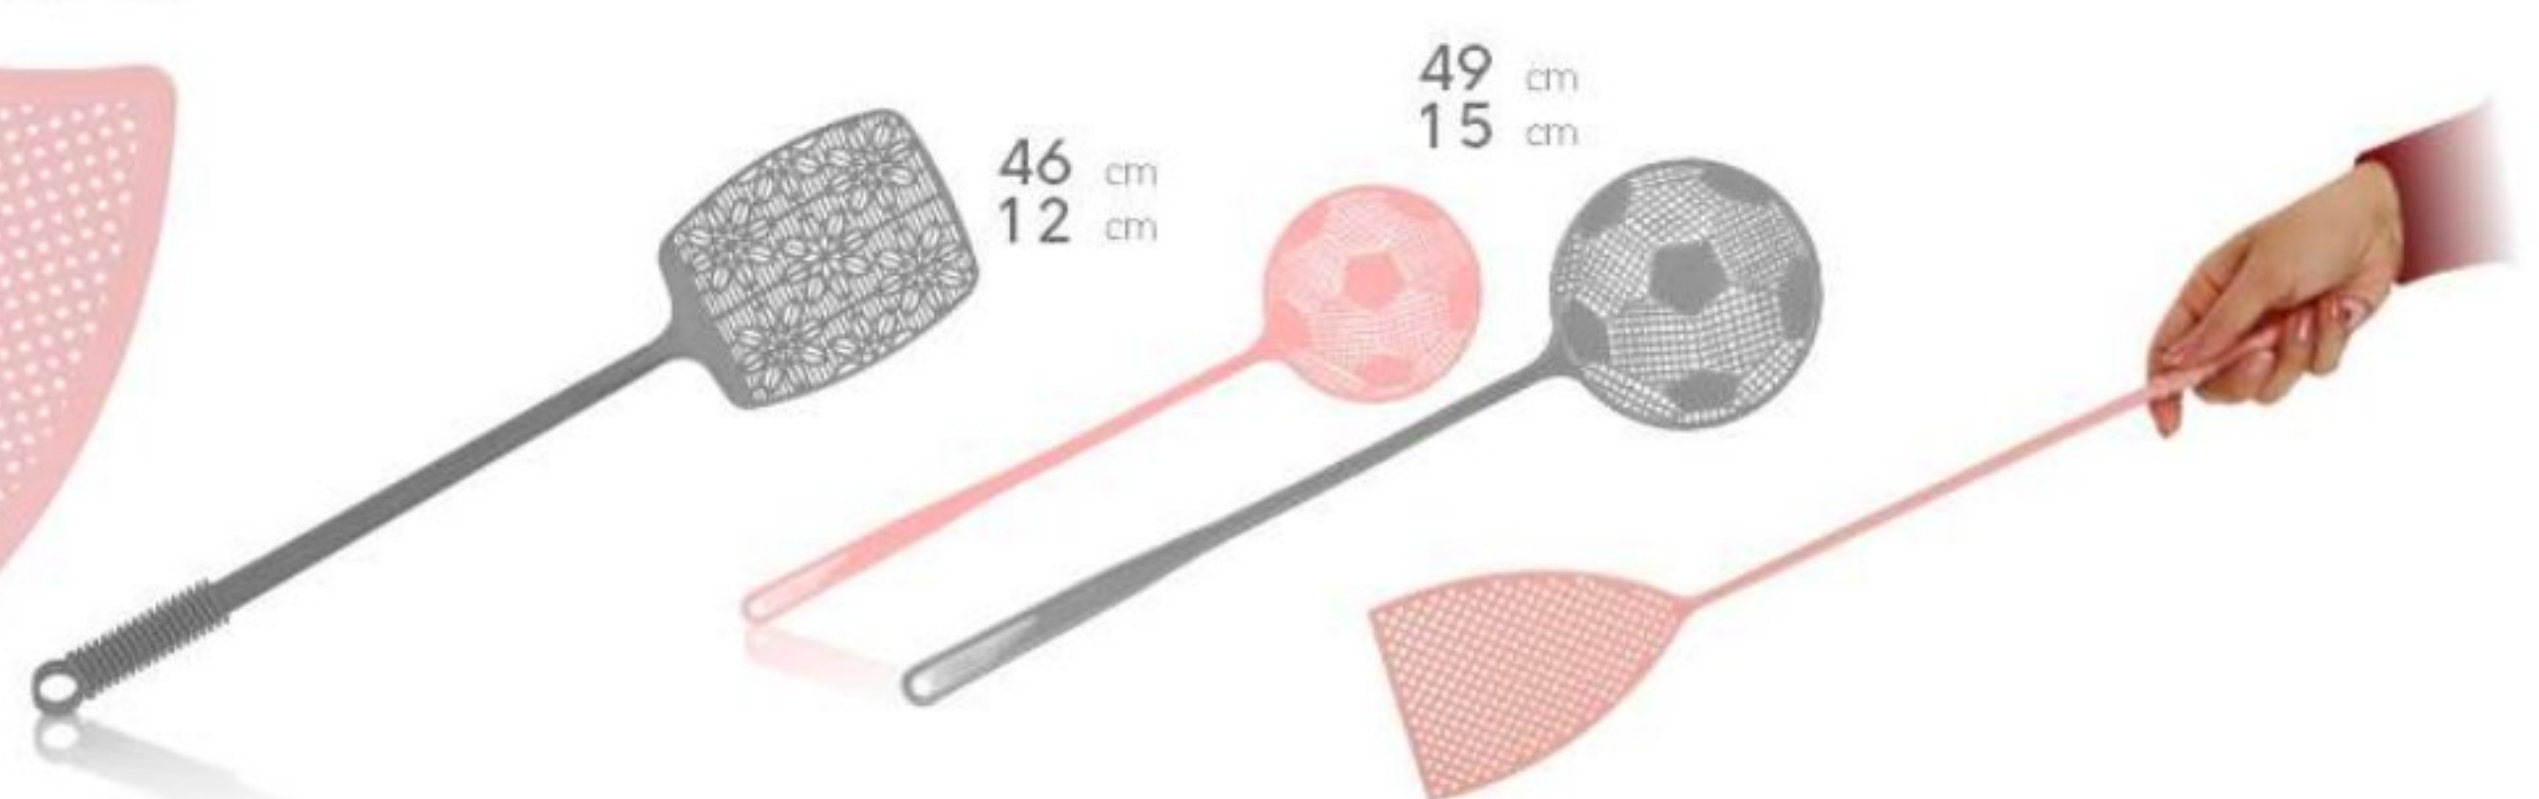

L : 38 cm  
W: 22 cm

بادبزن ایده آل کوچک - بزرگ  
Code : 8051 - 8050  
72 72

بادبزن یکتا کوچک - بزرگ  
Code : 8053 - 8052  
72 72

مگس کش فتری  
Code : 8021  
44 x 10 cm

مگس کش تویی سوپر  
Code : 8022 - 8020  
120 240