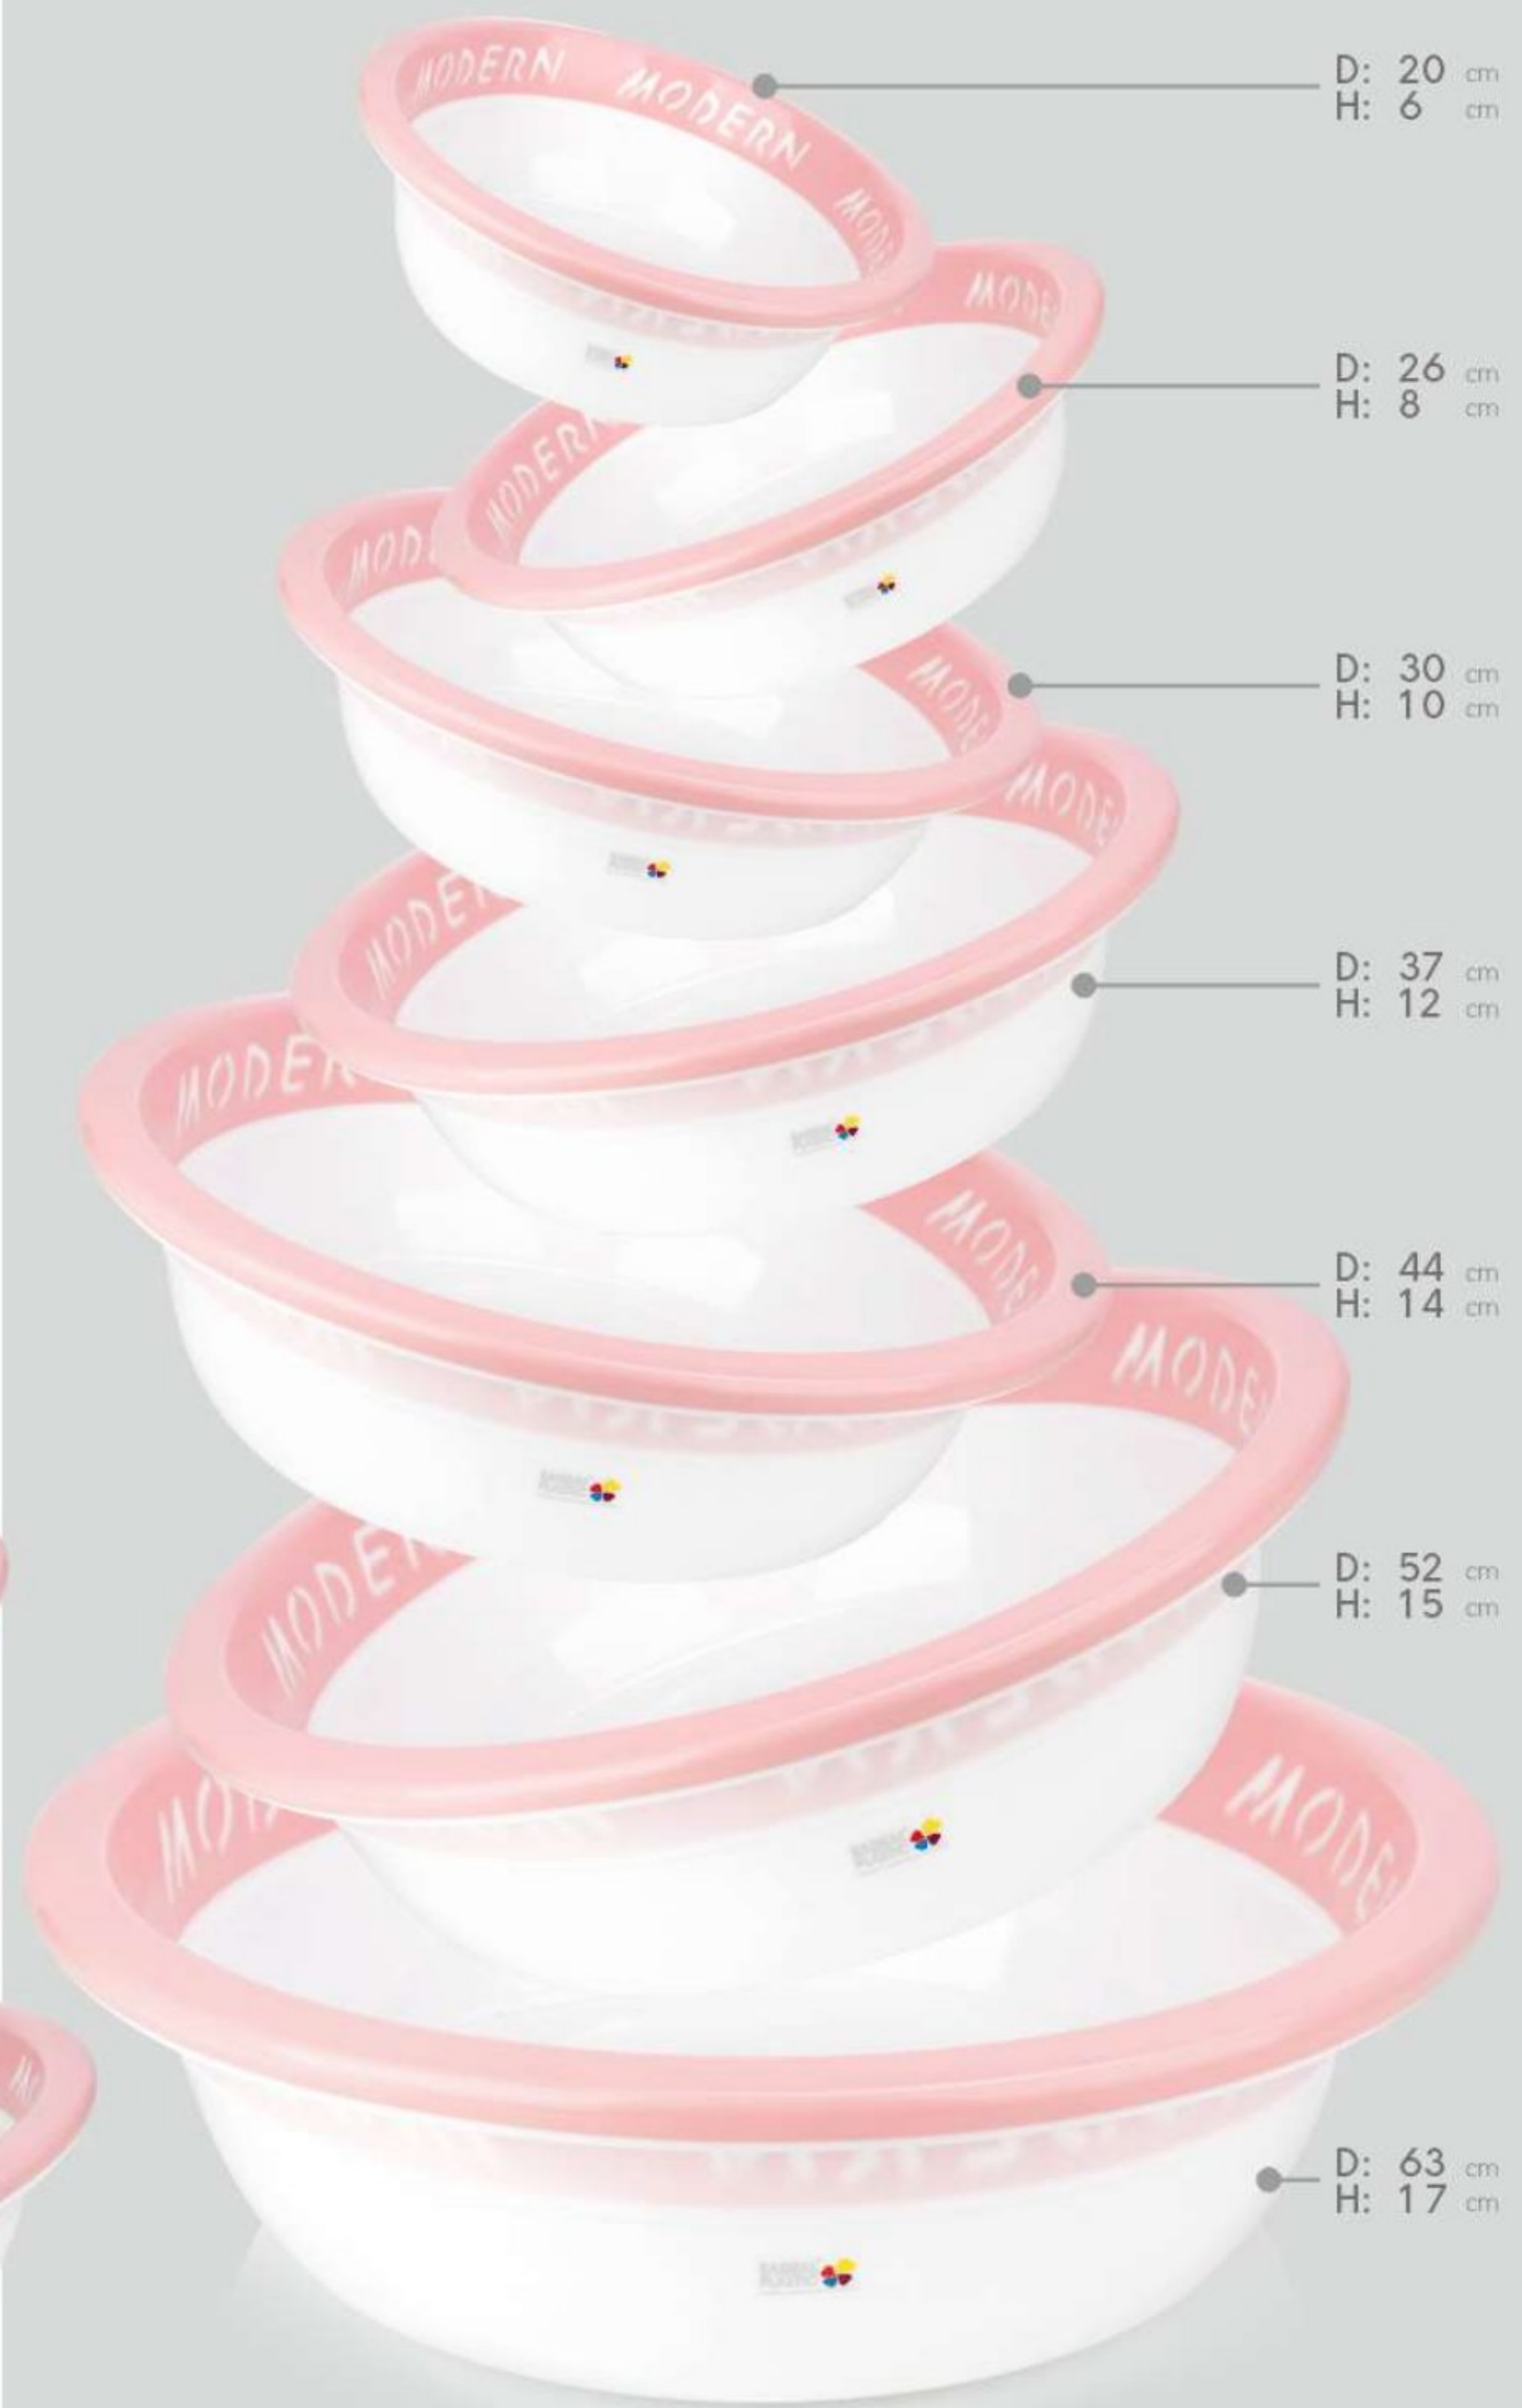

8 SIZES

MODERN BASIN
PRODUCED BY EADEAL PLASTIC

آبکش ۲ رنگ مدرن سایز مینی - ۱-۲-۳-۴-۵-۶-۷
Code : 3077-3076-3075-3074-3073-3072-3071-3070
🌀 12 🌀 12 🌀 12 🌀 24 🌀 24 🌀 36 🌀 48 🌀 48

BASINS AND COLANDERS
HAVE SAME SIZES.
سایز آبکش ها و لگن ها یکسان است

8 SIZES

MODERN COLANDER
PRODUCED BY EADEAL PLASTIC

لگن ۲ رنگ مدرن سایز مینی - ۱-۲-۳-۴-۵-۶-۷
Code : 1077-1076-1075-1074-1073-1072-1071-1070
🌀 12 🌀 12 🌀 12 🌀 24 🌀 24 🌀 36 🌀 48 🌀 48