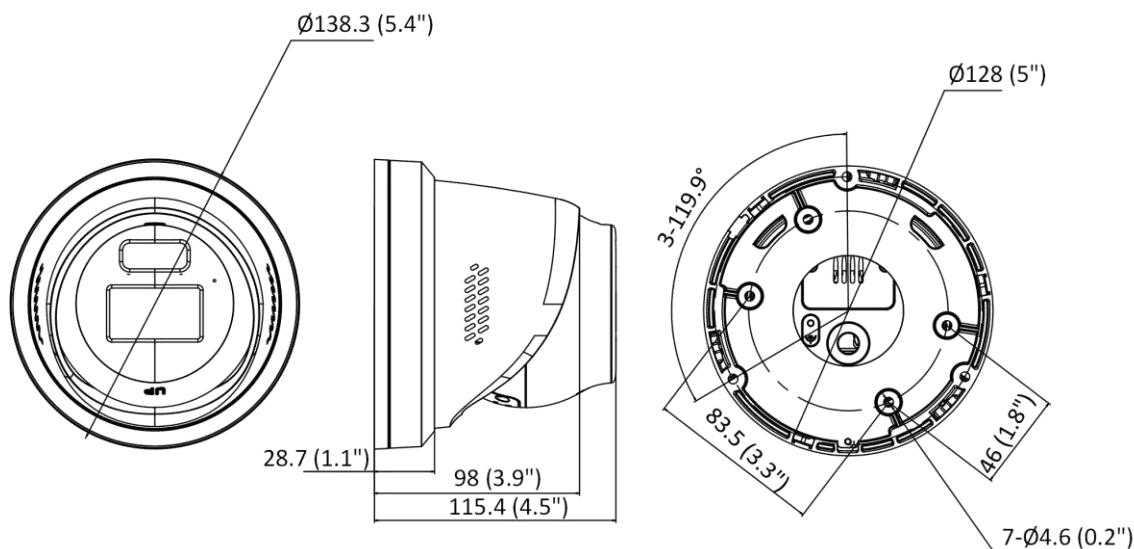

## ▪ Available Model

DS-2CD2347G2H-LISU/SL(2.8mm)/Black

DS-2CD2347G2H-LISU/SL(2.8mm)

DS-2CD2347G2H-LISU/SL(4mm)

## ▪ Dimension

Unit: mm (inch)

▪ **Accessory**

▪ **Optional**

DS-1273ZJ-140 Wall Mount	DS-1273ZJ-140B Wall Mount	DS-1271ZJ-140 Pendant Mount	DS-1275ZJ-SUS Vertical Pole Mount	DS-1276ZJ-SUS Corner Mount
				
DS-1280ZJ-PT6 Junction Box	DS-2280ZJ-WA140 Junction Box	DS-2200ZJ-WA-140 Wall Mount	DS-2200ZJ-WAJ-140 Wall Mount	DS-2210ZJ-WA-140 Pendant Mount
				