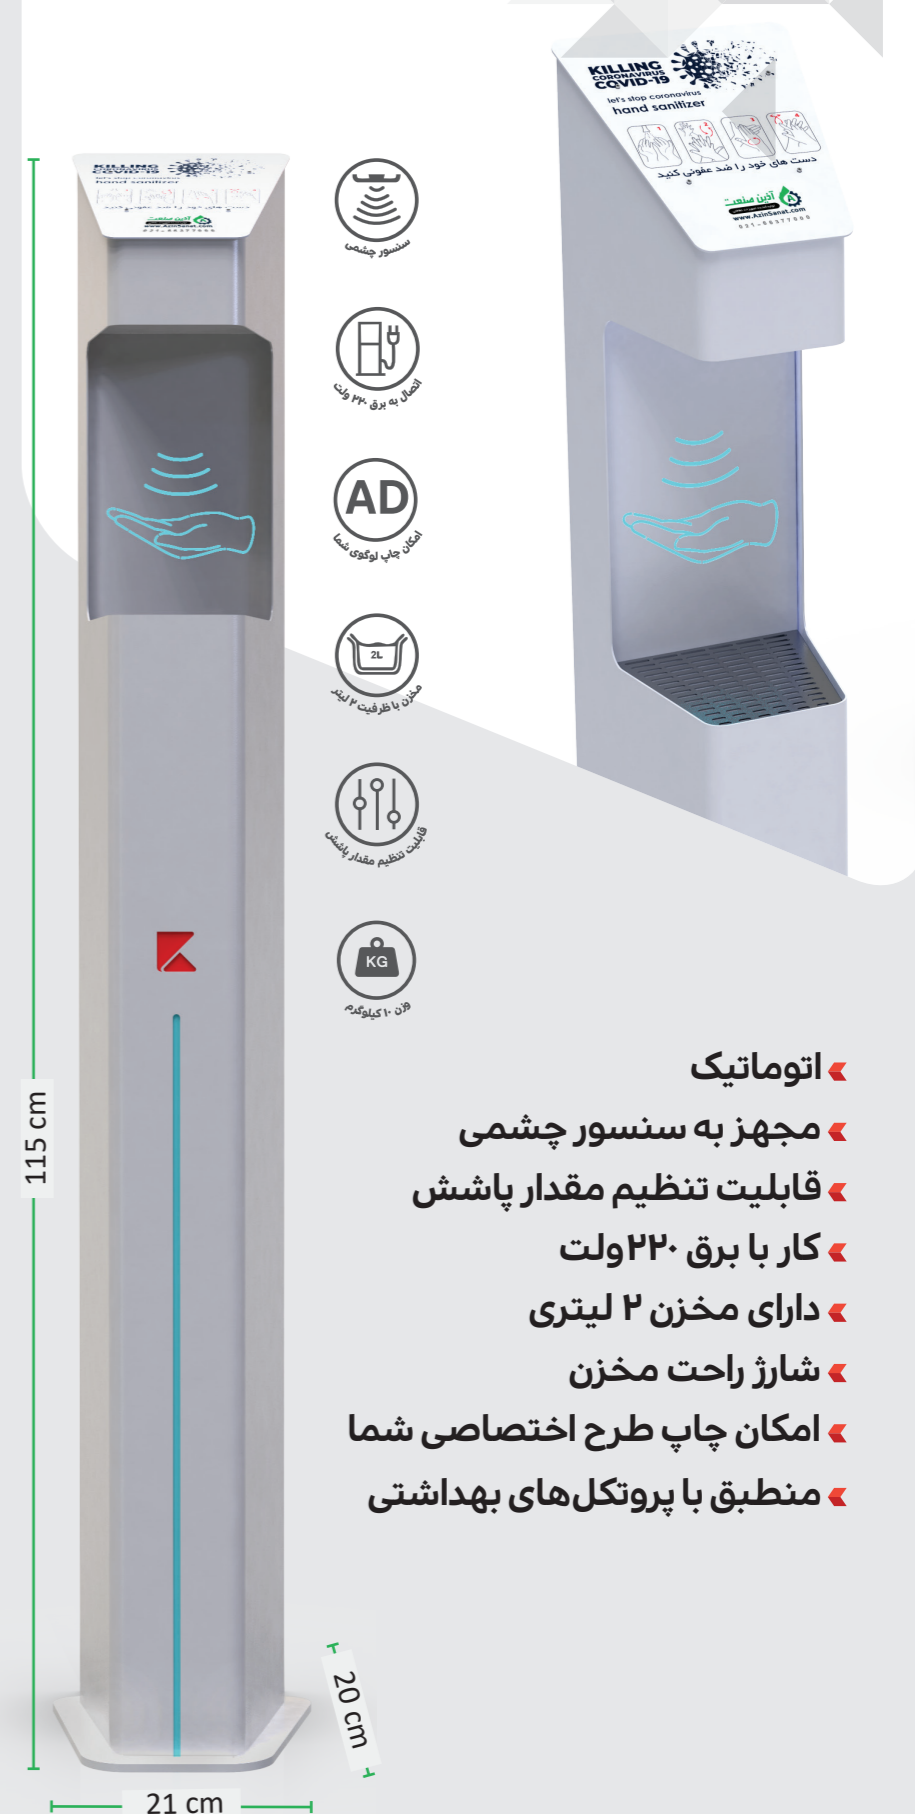

# دیسپنسرهای اتوماتیک گاما

G 400	G 200	G 100	G 300	امکانات دیسپنرهای گاما
-------	-------	-------	-------	---------------------------

✓	✓	✗	✓	سنسور چشمی
✓	✓	✓	✗	کارکرد با پدال
✓	✓	✓	✓	مه پاش
✓	✓	✓	✓	سینی قابل شستشو
✓	✗	✗	✗	کارکرد با باتری
✓	✓	✗	✓	کلید تخلیه
✓	✓	✗	✓	تنظیم مقدار پاشش
✓	✗	✗	✗	کلید کنترل روشنایی
✓	✓	✓	✓	چاپ لوگوی اختصاصی

# دیسپنسر اتوماتیک G-300