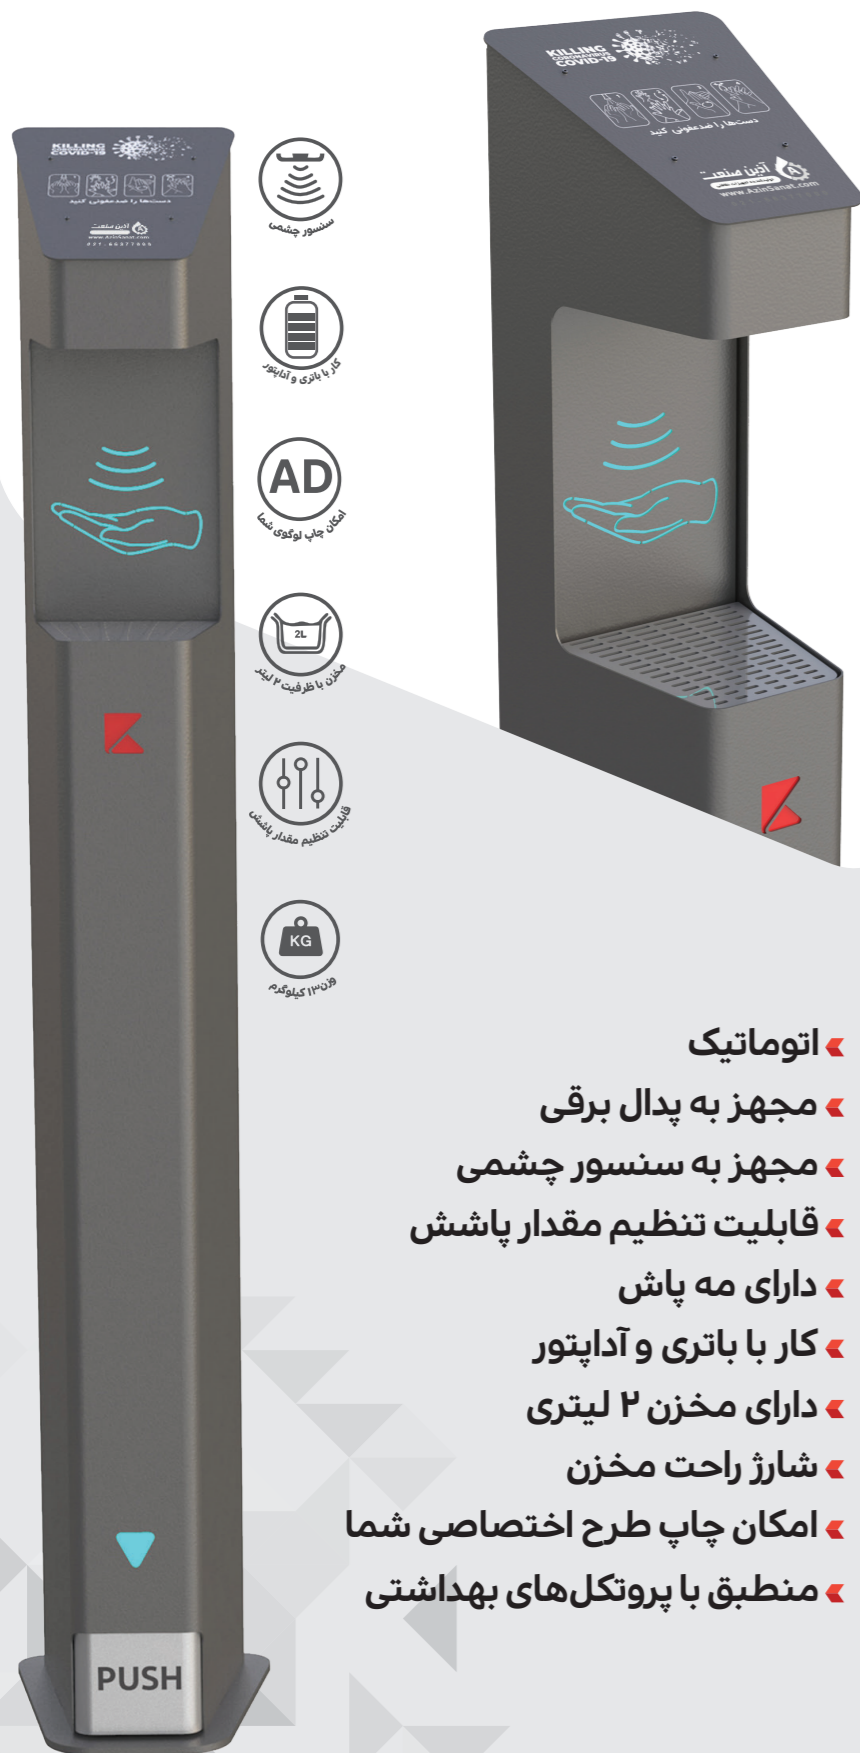

# دیسپنسرهای اتوماتیک گاما

G 400	G 200	G 100	G 300	امکانات دیسپنرهای گاما
-------	-------	-------	-------	---------------------------

✓	✓	✗	✓	سنسور چشمی
✓	✓	✓	✗	کارکرد با پدال
✓	✓	✓	✓	مه پاش
✓	✓	✓	✓	سینی قابل شستشو
✓	✗	✗	✗	کارکرد با باتری
✓	✓	✗	✓	کلید تخلیه
✓	✓	✗	✓	تنظیم مقدار پاشش
✓	✗	✗	✗	کلید کنترل روشنایی
✓	✓	✓	✓	چاپ لوگوی اختصاصی

# دیسپنسر اتوماتیک G-300

# دیسپنسر اتوماتیک G-400

- ◀ اتوماتیک
- ◀ مجهز به پدال برقی
- ◀ مجهز به سنسور چشمی
- ◀ قابلیت تنظیم مقدار پاشش
- ◀ دارای مه پاش
- ◀ کار با باتری و آداپتور
- ◀ دارای مخزن ۲ لیتری
- ◀ شارژ راحت مخزن
- ◀ امکان چاپ طرح اختصاصی شما
- ◀ منطبق با پروتکل‌های بهداشتی

# دیسپنسر اتوماتیک G-200

- ◀ اتوماتیک
- ◀ مجهز به پدال برقی
- ◀ مجهز به سنسور چشمی
- ◀ قابلیت تنظیم مقدار پاشش
- ◀ کار با برق ۲۲۰ ولت
- ◀ دارای مخزن ۲ لیتری
- ◀ شارژ راحت مخزن
- ◀ امکان چاپ طرح اختصاصی شما
- ◀ منطبق با پروتکل‌های بهداشتی