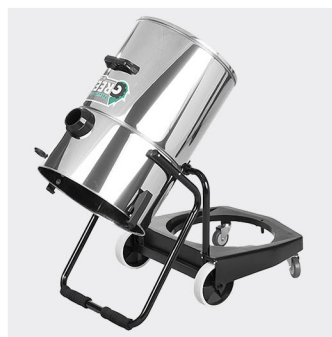

آذین صنعت
تولید کننده تجهیزات نظافتی و رفاهی
AzinSanat Welfare and Cleaning Equipment Manufacturer

جاروبرقی صنعتی Green D702

کد محصول: 394386

لوازم جانبی

سیستم تخلیه آب

سیستم سطل برگردان

دو موتور صنعتی

جاروبرقی صنعتی گرین به همراه دو موتور صنعتی با توان ۱۲۵۰ وات ساخته شده توسط کمپانی Domel با قابلیت مکش کامل آب و خاک و امکان کنترل اتوماتیک و دستی موتور ها . مخزن ۷۰ لیتری با قابلیت نگه داری آب و خاک . دارای فیلتر مخصوص قابل تعویض و شستشو به منظور جلوگیری از ورود آب و خاک به محفظه موتور . سیستم سطل برگردان . شلنگ تخلیه آب . سیم اتصال ۱۰ متری با کیفیت . ساخت ایران

تعداد موتور	قدرت موتور	ابعاد	وزن	موتور ساخت	مدت ضمانت
۲ عدد	۲*۱۲۵۰ وات	۹۳*۵۶*۷۰ CM	۲۲ gk	Domel	۱ سال
نوع مکش	جنس بدنه	حجم مخزن	جنس کلاگی	جنس شاسی	کارکرد
آب و خاک	استیل ضد زنگ	۷۰ لیتر	پلی اتیلن	پلی اتیلن مقاوم	دستی