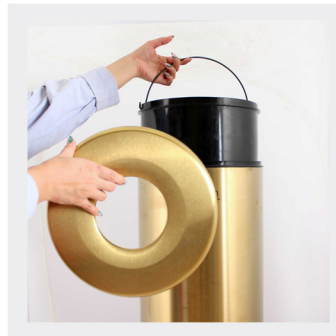

سطل های اداری 30 لیتری مدل MA مشکی، طوسی، استیل، طلایی

کد محصول: 4528163، 4597774

4606485، 4597869

سطل داخلی

حفره از بالا

بدنه استیل خش دار

ابعاد مناسب فضای سالنی

سطل استیل اداری ۳۰ لیتری مدل MA با استیل روکش کوره ای رنگ دارای رنگ بندی استیل، مشکی، طلایی، طوسی بوده و درب آن حفره دار از بالا و سطل داخلی جدا شونده میباشد. مناسب برای استفاده در ادارات، سالن های ورزشی، مدارس، فروشگاه ها و سایر اماکن پر تردد...

این مدل با حجم ۳۰ لیتر جزو سطل های بزرگ حساب میشود؛ و میتوان مقدار زیادی زباله را در خود جای دهد. در ضمن به علت نداشتن پدال، مکانیزم ساده تری دارد و ایرادی پیدا نمیکند.

سطل داخلی پلاستیکی دارای دسته فلزی، تخلیه آن را راحت نموده و به علت عایق بودن در صورتی که آب و یا مایعات درون سطل وجود داشته باشد به خارج نشت نمیکند.

طول	عرض	ارتفاع	جنس درب	جنس بدنه	گنجایش
۲۹	۲۹	۶۳	استیل خش دار	استیل خش دار	۳۰ لیتر