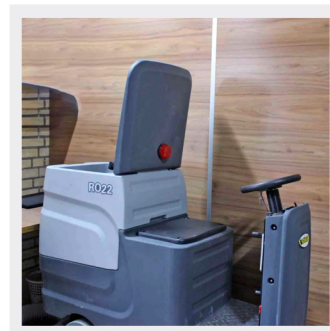

آذین صنعت

تولیدکننده تجهیزات نظافتی و رفاهی

Cleaning Equipment Manufacturer

اسکرابر سرنشین دار STAR R022

کد محصول: 4515808

دارای مخزن های بزرگ

عرض شستشوی بالا

دارای مخزن درب دار

این مدل دارای مخزن آب تمیز ۱۰۳ لیتر و مخزن کثیف ۱۰۶ لیتر می باشد که برای تمیز کردن یک شیفت کاری مناسب است . البته در صورت نیاز به خالی کردن مخزن کثیف در حین کار می توان توسط شلنگ تخلیه بلند استفاده کرد. در اسکرابر های کاربر از پشت حداکثر سرعت ۲ تا ۳ کیلومتر در ساعت است ولی اسکرابرهای با راننده توسط موتور جلوبرنده میتوان را سرعت را به ۵ الی ۶ کیلومتر رساند که فضای ۲۸۰۰ متر مربع را در یک ساعت تمیز میکند. اسکرابر RO22 به لطف طراحی ساده ایرادات کمتری را پیدا می کند و سیستم مکانیکی بالا و پایی آوردن برس و تی مکنده (اسکوئیچی) باعث شده قیمت کالا نیز مناسب تر شود.