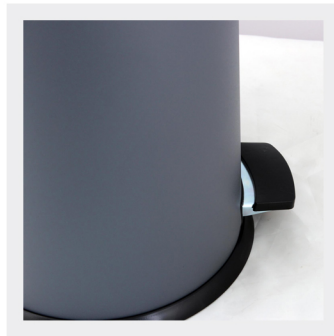

## سطل 12 لیتری پدالدار - Brasiana طوسی

کد محصول: 4277329  
 جهت مشاهده قیمت اسکن نمایید

سطل داخلی

پدال پمپی

دستگیره حمل

ابعاد مناسب

سطل پدالدار ۱۲ لیتری استیل براسیانا با درب آرام بند دارای سطل داخلی ، در رنگ های طوسی، نقره ای، سفید و طلایی تولید شده و از بهترین استیل خش دار با بالاترین کیفیت می باشد.  
 - محصول سطل استیل با روکش طوسی رنگ دارای سطل داخلی از جنس پلاستیک بوده که با قابلیت جابجایی آن میتوانید به راحتی زباله را تخلیه و مجددا بدون دردسر در جای خود قرار دهید.  
 - درب پدالی آن باعث میشود بدون نیاز به دخالت دست و لمس مستقیم درب سطل زباله آن را توسط پدال باز کرده و در آن زباله بریزید. جنس با کیفیت سطل مانع از خوردگی و زنگ زدگی میشود و به راحتی در محیط های مرطوب حمام، دستشویی و آشپزخانه قابل استفاده میباشد.

طول	عرض	ارتفاع	جنس درب	جنس بدنه	گنجایش
۲۵	۲۵	۴۰	استیل روکش دار	استیل روکش دار	۱۲ لیتر