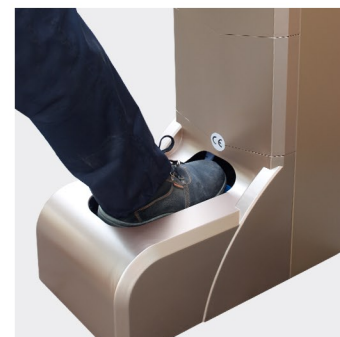

آذین صنعت
تولید کننده تجهیزات نظافتی و رفاهی
AzinSanat Welfare and Cleaning Equipment Manufacturer

دستگاه کاور کفش اتوماتیک Green SK-CM-G

کد محصول: 327163

صفحه نمایش لمسی

محل قرارگیری خشاب کاور کفش

کاور کردن کفش در ۲ تا ۳ ثانیه

محل قرار گیری کفش

دستگاه کاور کفش گرین با کارکرد تمام اتوماتیک . طراحی بدنه زیبا ساخته شده از پلی اتیلن ، دارای ابعاد بزرگ اما سبک با ظرفیت ۲۰۰ عددی کاور کفش ، تنوع نوع کاور کفش (پارچه ای، معمولی، ضخیم) دارای سنسورهای تشخیص خطا ، خرابی کاور ، نبودن کاور . سنسور شمارنده کاور. جای گیری راحت خشاب کاور ، اعلام آماده بودن دستگاه با روشن شدن چراغ LED ، دسترسی راحت به قطعات . محل قرارگیری صفحه نمایش در دسترس، ضد عفونی کننده UV (اختیاری) ، محل قرارگیری پا متناسب با هر سایز کفش ، دارای حداکثر ایمنی در قسمت کاور کردن کفش محصولی مناسب برای مکان های پر تردد است .