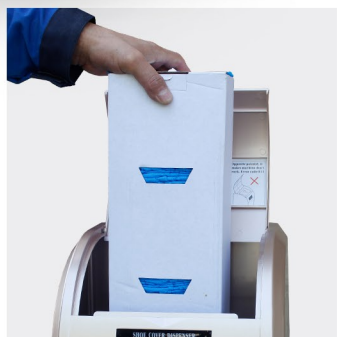

آذین صنعت
تولید کننده تجهیزات نظافتی و رفاهی
AzinSanat Welfare and Cleaning Equipment Manufacturer

دستگاه کاور کفش اتوماتیک Green SK-CM-G

کد محصول: 327163

صفحه نمایش لمسی

محل قرارگیری خشاب کاور کفش

کاور کردن کفش در ۲ تا ۳ ثانیه

محل قرار گیری کفش

دستگاه کاور کفش گرین با کارکرد تمام اتوماتیک . طراحی بدنه زیبا ساخته شده از پلی اتیلن ، دارای ابعاد بزرگ اما سبک با ظرفیت ۲۰۰ عددی کاور کفش ، تنوع نوع کاور کفش (پارچه ای، معمولی، ضخیم) دارای سنسورهای تشخیص خطا ، خرابی کاور ، نبودن کاور . سنسور شمارنده کاور. جای گیری راحت خشاب کاور ، اعلام آماده بودن دستگاه با روشن شدن چراغ LED ، دسترسی راحت به قطعات . محل قرارگیری صفحه نمایش در دسترس، ضد عفونی کننده UV (اختیاری) ، محل قرارگیری پا متناسب با هر سایز کفش ، دارای حداکثر ایمنی در قسمت کاور کردن کفش محصولی مناسب برای مکان های پر تردد است .