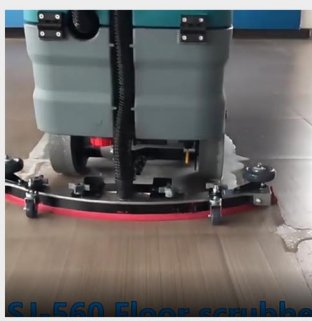

اسکرابر سرنشین دار STAR R036

کد محصول: 5226466

عرض شستشوی بالا

مخازن بزرگ

دارای نشیمن با کاربری راحت

برای شستن فضاهای بزرگ استفاده از تی برای نظافت کف کاری بسیار وقت گیر و با دقت کم است. اسکرابر های سرنشین دار نسل بزرگتر اسکرابر کاربر از پشت است و به علت سرعت کاری بالاتر برای فضاهای بالای ۲۰۰۰ متر بسیار مفید میباشد. -این محصول برای محیط های وسیع مانند انبار ها، کارخانجات بزرگ، طبقات هتل ها، مراکز خرید، مراکز تجاری و رفاهی، باشگاه های ورزشی و تاسیسات صنعتی بسیار مناسب میباشد. -مخازن بزرگ این کفشوی صنعتی برای آب تمیز با گنجایش ۲۴۵ لیتر و برای آب کثیف گنجایش ۲۶۰ لیتر میباشد که به سبب وجود این مخازن حجیم میتواند مساحت های بالا و خیلی بزرگ را به سرعت نظافت کند.

کارکرد	عرض برس	حجم مخزن کثیف	حجم مخزن تمیز	ارتفاع	عرض	طول
باتری	۱۰۰ سانتیمتر	۲۶۰ لیتر	۲۴۵ لیتر	۱۶۲	۱۰۶	۱۹۶

لاستیک اسکویچی

مواد شوینده

برس اسکرابر

لوازم مصرفی: