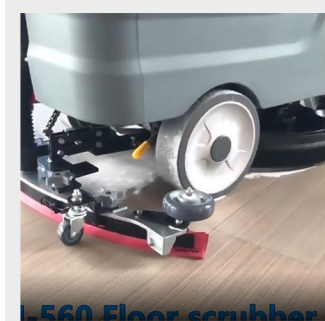

اسکرابر سرنشین دار STAR R036

کد محصول: 5226466

عرض شستشوی بالا

مخازن بزرگ

دارای نشیمن با کاربری راحت

برای شستن فضاهای بزرگ استفاده از تی برای نظافت کف کاری بسیار وقت گیر و با دقت کم است. اسکرابر های سرنشین دار نسل بزرگتر اسکرابر کاربر از پشت است و به علت سرعت کاری بالاتر برای فضاهای بالای ۲۰۰۰ متر بسیار مفید میباشد. -این محصول برای محیط های وسیع مانند انبار ها، کارخانجات بزرگ، طبقات هتل ها، مراکز خرید، مراکز تجاری و رفاهی، باشگاه های ورزشی و تاسیسات صنعتی بسیار مناسب میباشد. -مخازن بزرگ این کفشوی صنعتی برای آب تمیز با گنجایش ۲۴۵ لیتر و برای آب کثیف گنجایش ۲۶۰ لیتر میباشد که به سبب وجود این مخازن حجیم میتواند مساحت های بالا و خیلی بزرگ را به سرعت نظافت کند.

کارکرد	عرض برس	حجم مخزن کثیف	حجم مخزن تمیز	ارتفاع	عرض	طول
باتری	۱۰۰ سانتیمتر	۲۶۰ لیتر	۲۴۵ لیتر	۱۶۲	۱۰۶	۱۹۶

لاستیک اسکویچی

مواد شوینده

برس اسکرابر

لوازم مصرفی: