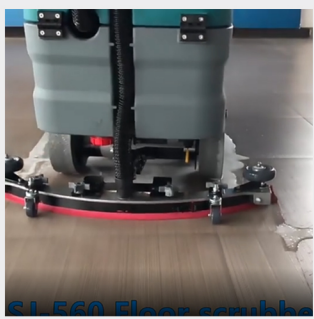

## اسکرابر سرنشین دار STAR R026

کد محصول: 5106136

تیغه اسکوییچی حرفه ای

عرض شستشوی بالا

مخازن بزرگ

اسکرابر سرنشین دار STAR R026 یک راه حل برتر است که برای شستشوی مناطق خیلی بزرگ و به شدت آلوده طراحی شده است! -با کارکرد طولانی مدت و ظرفیت تمیزکنندگی بالا، به ویژه در عملیات نظافت کف در مناطق وسیع، در زمان و انرژی شما صرفه جویی میکند. این ماشین کفشوی بزرگ برای استفاده در مناطق بزرگ مانند فرودگاه ها، مراکز خرید و مراکز تفریحی و گردشگری بزرگ، انبارها و فروشگاه های بزرگ طراحی شده است.

STAR R026 یعنی یک گزینه عالی برای رفع نیازهای نظافتی محل کار شما! حتی سخت ترین کثیفی ها را با موتور قدرتمند و برس های تمیزکننده موثر خود پاک میکند. علاوه بر این به لطف طراحی آراگونومیک آن، استفاده از آن بسیار آسان است و راحتی زیادی را برای اپراتور فراهم میکند.

کارکرد	عرض برس	حجم مخزن کثیف	حجم مخزن تمیز	ارتفاع	عرض	طول
باتری	۶۶ سانتیمتر	۱۱۳ لیتر	۱۰۳ لیتر	۱۰۲	۶۳	۱۳۶

لاستیک اسکوییچی

مواد شوینده

برس اسکرابر

لوازم مصرفی: