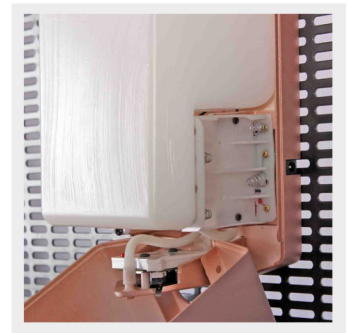

صابون ریز اتوماتیک RX 1250 gold - طلایی مات

کد محصول: 4511234

جهت مشاهده قیمت اسکن نمایید

دارای رنگبندی متنوع

سنسور چشمی حساس

ظرفیت مخزن ۱/۱ لیتر

کارکرد برق و باتری

ستفاده از مایع ریزها در بسیاری از مکان ها به علت عدم لمس بدنه ، بسیار پر مصرف است ، صابون ریز Rix pro طلایی بدنه پلاستیکی با روکش کروم با تکنولوژی PVD است که کیفیت و تغییر رنگ نخواهد داشت. و برای ست کردن با شیرآلات و لوازم استیل عالی میباشد. حجم مخزن این مدل ۱۱۰۰ سی سی (۱/۱ لیتر) میباشد که با احتساب خروجی ۱ سی سی در هر مرتبه میتوان ۱۱۰۰ بار مصرف را جوابگو باشد.

قابلیت تنظیم خروجی مایع در ۵ مرحله دارد که با LED رنگی مشخص می شود.

برای نصب صابون ریز ها بهترین محل نصب فاصله ۳۰ سانتیمتری از سطح زیرین است. این مدل دارای پیچ و رولپلاک نیز میباشد نکته : این مدل با سطوح ریز استیل مشکل دارد و پیشنهاد میشود در محل هایی مانند سینک ظرفشویی ، در بین سنسور و سطح استیل ، شیئی قرارگیرد که از انعکاس جلوگیری نماید.

طول	عرض	ارتفاع	جنس بدنه	انرژی مصرفی	ظرفیت مخزن	وزن محصول
۱۳	۱۰	۲۱	پلاستیک ABS	برق و باتری	۱/۱ لیتر	۷۰۰ گرم