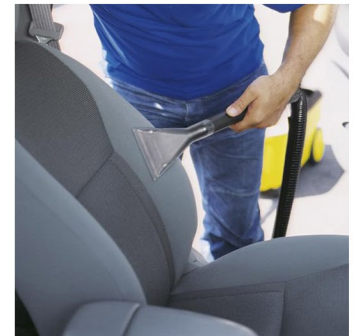

مبل شوی کارچر Karcher PUZZI 10/1

کد محصول: 309324

لوازم جانبی

اتصالات دسته و پارویی

قابلیت اتصال دسته به بدنه

مکش کامل آب و خاک

مبل شوی کارچر با موتور 1250 واتی ساخت کارچر آلمان با قدرت مکش 220 مگا بار و قابلیت مکش کامل آب با بالا ترین کیفیت . ابعاد و وزن مناسب مخزن مواد شوینده 10 لیتری و مخزن مکنده 9 لیتری . قابلیت جدا شدن مخزن آب کثیف . موتور و کیوم قدرتمند و کم صدا . دارای سیم پاش مواد شوینده قابلیت تعویض آسان و سریع نازل ها . قابلیت قرارگیری سیم برق بر روی بدنه . طراحی زیبا و ارگونومیک . موتور قدرتمند آلمانی . رویت میزان آب جمع شده . پارویی مبل شوی و موکت شوی خوش دست و کاربردی . ساخت آلمان