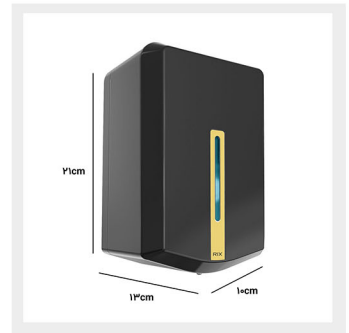

صابون ریز هوشمند مدل 1250-RX-PRO - مشکی مات

کد محصول: 4452490

جهت مشاهده قیمت اسکن نمایید

دارای رنگبندی متنوع

سنسور چشمی حساس

ظرفیت مخزن ۱/۱ لیتر

ابعاد محصول

ستفاده از مایع ریزها در بسیاری از مکان ها به علت عدم لمس بدنه ، بسیار پر مصرف است ، صابون ریز Rix pro مشکی بدنه پلاستیکی با روکش کروم با تکنولوژی PVD است که کیفیت و تغییر رنگ نخواهد داشت. و برای ست کردن با شیرآلات و لوازم استیل عالی میباشد. حجم مخزن این مدل ۱۱۰۰ سی سی (۱/۱ لیتر) میباشد که با احتساب خروجی ۱ سی سی در هر مرتبه میتوان ۱۱۰۰ بار مصرف را جوابگو باشد.

قابلیت تنظیم خروجی مایع در ۵ مرحله دارد که با LED رنگی مشخص می شود.

برای نصب صابون ریزها بهترین محل نصب فاصله ۳۰ سانتیمتری از سطح زیرین است. این مدل دارای پیچ و رولپلاک نیز میباشد نکته : این مدل با سطوح ریز استیل مشکل دارد و پیشنهاد میشود در محل هایی مانند سینک ظرفشویی ، در بین سنسور و سطح استیل ، شیئی قرارگیرد که از انعکاس جلوگیری نماید.

طول	عرض	ارتفاع	جنس بدنه	انرژی مصرفی	ظرفیت مخزن	وزن محصول
۱۳	۱۰	۲۱	پلاستیک ABS	برق و باتری	۱/۱ لیتر	۷۰۰ گرم