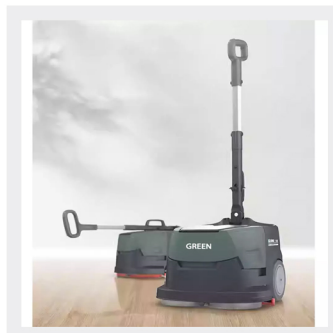

اسکرابر کفشوی کوچک باطری دار GREEN MINI 38-B

کد محصول: 4854063

جهت مشاهده قیمت اسکن نمایید

کاربری آسان با یک دکمه

قابلیت تعویض پد

دسته ی تاشو

حمل آسان روی دو چرخ

دستگاه اسکرابر بسیار کوچک GREEN MINI 38-B دارای عرض شستشوی ۳۸ سانتیمتر و مخزن های ۵ و ۶ لیتری ؛ دارای دسته مخصوص با چرخش ۳۶۰ درجه و مانور بالا مناسب جهت مکان های کوچک میباشد.

دستگاه اسکرابر جزو کاراترین دستگاه های نظافتی است ، کارکرد دستگاه به این صورت است که مواد شوینده داخل مخزن ریخته و با روشن کردن ؛ توسط پد مخصوص سطح زمین شستشو داده و توسط لاستیک مکنده آب کثیف را جمع آوری نموده و داخل مخزن جداگانه ای منتقل میکند. کارکرد این دستگاه با باتری است که با هر بار شارژ ۹۰ دقیقه کار میکند. سرعت کاری این دستگاه به صورت آزمایشگاهی ۱۲۰۰ متر مربع در ساعت است. این دستگاه دارای یک دکمه جهت روشن و خاموش شدن است و دیگر نیازی تنظیم دیگر قطعات ، آب ؛ مکنده و ... نیست و همه کار را به صورت اتوماتیک انجام میشود.

طول	عرض	ارتفاع	عرض شستشو	حجم مخزن کثیف	حجم مخزن تمیز	وزن محصول
۴۲	۴۳	۱۰۸	۳۸ سانتیمتر	۶ لیتر	۵ لیتر	۱۰ کیلوگرم