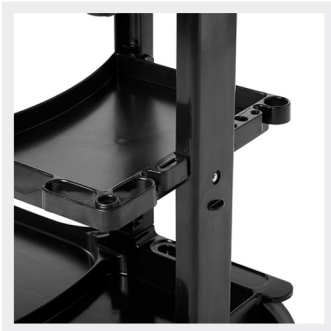

ترالی نظافت مدل 360

کد محصول: 316121

جهت مشاهده قیمت اسکن نمایید

بدنه پلی اتیلن فشرده

قطعات قابل جدا شدن

بین برزنتی درب دار

چرخ روان ۳۶۰ درجه

جهت نظافت مکان های بزرگ مانند هتل ها ، ادارات ، شرکت ها ، بیمارستان ها نیاز به ترولی میباشد که بتوان درون آن لوازم نظافتی مانند تی ، جارو و خاک انداز ، شیشه پاک کن ، دستمال و ... قرار داد و همزمان نیز زباله را جمع آوری نمود (در هتل ها ملحفه را جمع آوری نمود). این ترولی بدون لوازم می باشد و جهت کامل کردن ، میتوانید با خرید تی شوی ۱۰۱ و دیگر لوازم حداکثر بهره برداری را داشت.

ترولی مدل ۳۶۰ جزو جدیدترین و زیباترین طراحی های روز دنیا می باشد و با انحنای گوشه ها هم ضربه را بهتر تحمل میکند و هم زیباتر شده است. جنس این ترولی از پلاستیکی فشرده تولید شده که میتواند ۱۰۰ کیلوگرم را تحمل نماید و باعث شده است که وزن آن کمتر از مدل های فلزی باشد.

طول	عرض	ارتفاع	قطر چرخ	جنس بدنه	حجم برزنت
۱۱۶	۵۵	۹۷	۱۰ سانتی متر	پلی اتیلن فشرده	۸۰ لیتر