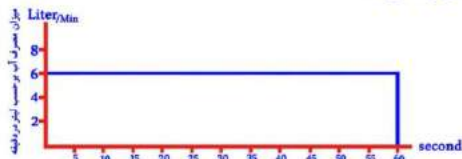

– شیر آلات الکترونیکی
با استفاده از شیر آلات الکترونیکی شما برنده اید

شیر آلات معمولی

۳۰.۵ لیتر مصرف آب

شیر آلات الکترونیکی

مقایسه میزان مصرف آب در هنگام شستشوی دست و صورت

۱.۲ لیتر مصرف آب

مقایسه میزان مصرف آب در هنگام شستشوی دهان و مسواک

۶ لیتر مصرف آب

۰.۶ لیتر مصرف آب

مقایسه میزان مصرف آب در هنگام اصلاح صورت با تیغ اصلاح

۶ لیتر مصرف آب

۱.۳ لیتر مصرف آب

– شیرآلات الکترونیکی رضایت شما افتخار ماست افتخارات کیسم

استفاده از شیرآلات الکترونیکی کیسم در فیلم رگ خواب با بازی لیلا حاتمی
در فرودگاه امام تهران