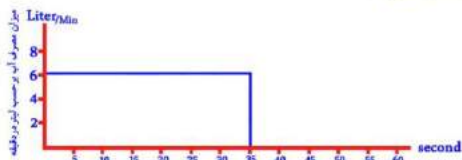

– شیر آلات الکترونیکی
با استفاده از شیر آلات الکترونیکی شما برنده اید

شیر آلات معمولی

۳۰.۵ لیتر مصرف آب

شیر آلات الکترونیکی

مقایسه میزان مصرف آب در هنگام شستشوی دست و صورت

۱.۲ لیتر مصرف آب

مقایسه میزان مصرف آب در هنگام شستشوی دهان و مسواک