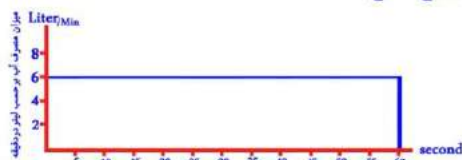

– شیر آلات الکترونیکی
با استفاده از شیر آلات الکترونیکی شما برنده اید

شیر آلات معمولی

۳۰.۵ لیتر مصرف آب

شیر آلات الکترونیکی

مقایسه میزان مصرف آب در هنگام شستشوی دست و صورت

۱.۲ لیتر مصرف آب

مقایسه میزان مصرف آب در هنگام شستشوی دهان و مسواک

۶ لیتر مصرف آب

۰.۶ لیتر مصرف آب

مقایسه میزان مصرف آب در هنگام اصلاح صورت با تیغ اصلاح

۶ لیتر مصرف آب

۱.۳ لیتر مصرف آب

– شیرآلات الکترونیکی رضایت شما افتخار ماست افتخارات کیسم

استفاده از شیرآلات الکترونیکی کیسم در فیلم رگ خواب با بازی لیلا حاتمی
در فرودگاه امام تهران