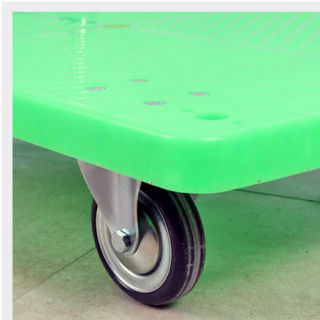

چرخ حمل تاشو Azin 905 مدل 60x90

کد محصول: 5348993

جهت مشاهده قیمت اسکن نمایید

دسته تاشو

چرخ صنعتی قطر ۱۲

دستگیره حمل

تحمل وزن بالا

در حمل کالای سنگین در محل هایی مانند آشپزخانه ها ؛ ادارات و شرکت ها ، منزل و ... استفاده از تrolley های حمل کالا ساده ترین روش می باشد. چرخ حمل کالای مدل آذین صنعت با ابعاد ۶۰x۹۰ سانتیمتر مناسب جهت حمل کالا تا ۴۰۰ کیلوگرم است. این تrolley دارای چهار چرخ با قطر ۱۲ سانتیمتر که دو چرخ ثابت و دو چرخ متحرک است. این مدل ابعاد به طول ۹۰ سانتیمتر و ارتفاع ۹۰ سانتیمتر (با دسته باز) و ارتفاع ۲۰ سانتیمتر (با دسته تاشده) دارای صفحه پلاستیکی مقاوم سازی شده توسط شبکه از زیر و روی آن خطوطی برای عدم جابجایی لوازم است. دارای چهار عدد چرخ ۱۲ سانتیمتر بلبرینگ که دو عدد آن گردان و دو عدد ثابت برای کنترل راحت تر جابجایی می باشد. توسط چهار عدد پیچ به شاسی متصل میشود. این مدل تا ۴۰۰ کیلوگرم وزن به صورت گسترده را تحمل می کند. (هر چرخ ۱۰۰ کیلوگرم)

طول	عرض	ارتفاع	قطر چرخ	جنس کفی	تحمل وزن
۶۰	۹۰	۱۰۵	۱۲/۵ سانتیمتر	پلاستیک فشرده	۴۰۰ کیلوگرم