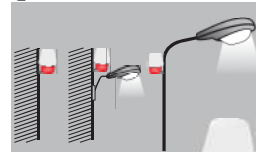

بعد از انتخاب محل نصب ، بست فلزی را با توجه به موقعیت محل آن ، با پیچ و یا رل پلاک داخل جعبه دقیقاً مانند تصویر در جهت صحیح نصب نمایید.

تذکر: چنانچه بست فتوسل اشتباه نصب گردد به مرور زمان فتوسل وارونه گردیده و در کارایی آن اختلال به وجود خواهد آمد.

راهنمای سیم کشی و تست فتوسل شیوا امواج

بعد از نصب فتوسل ، سیم های آن را مطابق شکل زیر وصل نمایید . سپس پلاستیک مشکی داخل جعبه را روی فتوسل قرار دهید. حدود ۳۰ ثانیه بعد فتوسل روشن و با برداشتن پلاستیک مشکی و تابش نور حدود ۳۰ ثانیه بعد خاموش می گردد .

⑤

①

برای دسترسی به اطلاعات بیشتر و فیلم های آموزشی QR را اسکن نمایید.

MODEL : ☐ PSA - 6A
☐ PSA-10A
☐ PSA-16A

CODE : 11A1

WEIGHT : 95 gr
(67X80) mm

IP 53

VER:0201

جدول بار فتوسل های شیوا امواج

مدل	بار	لامپ رشته ای 220V 50W هالوژن	مهتابی (فلوروست) 80W	لامپ کم مصرف 20W	درایورهای LED یا سوئیچینگ
PSA-6A	۱۰ عدد	۱۵ عدد	۴ عدد	—	—
PSA-10A	۲۰ عدد	۳۰ عدد	۸ عدد	۳ عدد	—
PSA-16A	۳۰ عدد	۴۵ عدد	۱۲ عدد	۵ عدد	۲ عدد

تذکر: نوع بار خروجی خود را حتماً با جدول مطابقت داده و در صورت داشتن مصرف کننده های بیشتر ، از کنتاکتور استفاده کنید.

⑥

ویژگی های فتوسل های شیوا امواج

- فتوسل های شیوا امواج بهترین وسیله برای کنترل سیستم روشنایی در هنگام طلوع و غروب آفتاب در سه مدل با آمپرهای مختلف
- دارای موافقتنامه اصولی شماره ۱۵۲۷۰ از وزارت صنایع
- گواهینامه سازمان پژوهش های علمی صنعتی ایران
- اجازه رسمی صادرات از وزارت بازرگانی
- تأیید کیفیت کارکرد از شرکتهای توزیع برق سراسر کشور
- ساخته شده از بهترین مواد و قطعات مقاوم در برابر نور خورشید و عوامل طبیعی

②

آیا می دانید شما حتماً به فتوسل شیوا امواج نیاز دارید ؟

علاوه بر مصارف صنعتی ، فتوسل شیوا امواج در مکان های زیر کاربرد دارد :

– روشن نمودن لامپ های داخل فروشگاه ، ویترین و تابلو هنگام غروب و خاموش نمودن آنها در طلوع صبح به صورت اتوماتیک .

– خاموش و روشن کردن اتوماتیک لامپ های درب منزل ، پارکینگ ، حیاط ، باغ ، لامپ های چراغی مراسم و تابلوهای مربوطه .