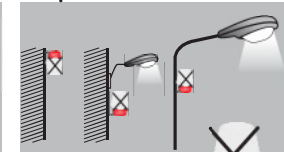

احترام به مشتری وظیفه ماست

معیار واقعی تعهد، عمل است.

از اول تیر ۱۴۰۲ ضمانت و پشتیبانی محصولات شیوا امواج به ۷ سال افزایش یافت. ۳سال ضمانت تعویض بدون سوال و ۴سال خدمات پشتیبانی بعد از اتمام گارانتی

کسب عنوان شرکت برتر دانش بنیان در سال ۱۴۰۲ ما را برآن داشت تا مصمم تر از قبل در جهت کسب رضایت شما مصرف کنندگان گرامی قدم برداشته و خدماتی مطلوب تر از گذشته ارائه دهیم .

لذا شما مصرف کننده گرامی از این پس می توانید علاوه بر استفاده از ۳ سال ضمانت تعویض بدون سوال ، در صورت مواجهه با عدم کارایی دستگاه تا ۴ سال بعد با تحویل دستگاه به یکی از نمایندگی های ما یا ارسال به آدرس شرکت ، دستگاه جدید و به روز را ۱۵ درصد تخفیف از لیست قیمت دریافت نمایید.

شرایط و نحوه استفاده از خدمات گارانتی در طول مدت ۳ سال گارانتی :

سالم بودن برچسب گارانتی و باز نشدن دستگاه

تحویل دستگاه به نمایندگی یا ارسال دستگاه به آدرس شرکت به همراه یک شماره تماس

شرط استفاده از ۴ سال خدمات پشتیبانی: سپری نشدن بیشتر از ۷ سال از زمان تولید

ارتباط با ما : ارسال متن یا پیام صوتی از طریق واتس آپ یا تلگرام یا ارسال پیامک به شماره های

۰۹۸۹۱۳۴۰۳۴۳۵۱ / ۰۹۸۹۱۳۴۰۳۴۳۵۱ / ۰۹۸۹۱۳۴۰۳۴۳۵۱ / ۰۹۸۹۱۳۴۰۳۴۳۵۱ / ۱۴:۱۵

سند دانش بنیان برتر : نامه رسمی وزارت صمت به شماره ۱۰۴۴۴/۱۰۴ تاریخ ۱۴۰۲/۰۲/۱۳

④

www.shivaamvaj.com