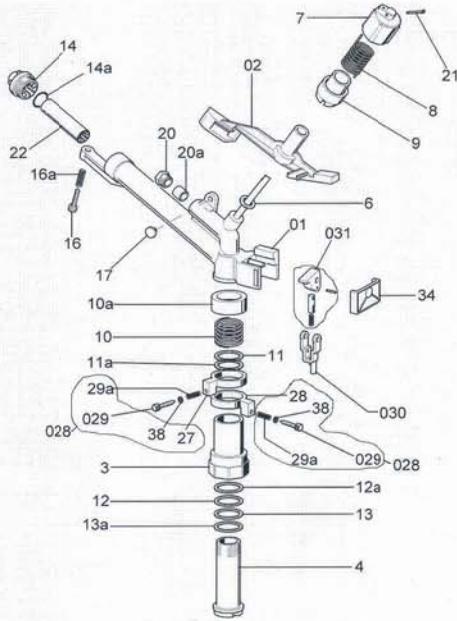

## نقشه انفجاری آبپاش ضربه ای آمبو - Ambo

کلیه قطعات یدکی اصلی آبپاش آمبو از طریق دفاتر و نمایندگی های فروش شرکت مهندسی چگال آب در جای جای ایران قابل ارائه می باشند.

در اینجا نقشه انفجاری این آبپاش در دو مدل تمام دور و تنظیم شونده ارائه می گردد. لطفاً جهت سفارش قطعات یدکی، نوع آبپاش و شماره کد قطعه مورد نظر را ارائه فرمائید.

نقشه انفجاری آمبو تنظیم شونده

جدول مربوط به کدشناسایی قطعات یدکی آمبو تنظیم شونده

کد قطعه	N. PZ.	محل قرارگیری روی شکل
30329	1	3
30345	1	4
30347	1	6
30348	1	7
30349	1	8
30350	1	9
30300	1	10
30351	1	10a
30352	1	11
30354	1	11a
30354	1	12
30355	2	12a
20172	1	13
30356	1	13a
30357	3	14
30372	1	14a
30359	1	16
30374	1	16a
30330	1	17
30280	1	20
301086	1	20a
30371	1	21
30383	1	22
30360	1	27
30360	1	28
30325	2	29a
30368	1	34
3010183	1	38
10237	1	01
10369	1	02
10429	2	029
10106	1	030
10107	1	031

به جای قطعات 29a و 029 و 27 می توانید کد 028 (با کد قطعه 10109) که مجموعه کامل حلقه تنظیم است سفارش دهید.

نقشه انفجاری آمبو تمام دور

جدول مربوط به کدشناسایی قطعات یدکی آمبو تمام دور

کد قطعه	N. PZ.	محل قرارگیری روی شکل
30329	1	3
30345	1	4
30347	1	6
30348	1	7
30349	1	8
30350	1	9
30300	1	10
30351	1	10a
30352	1	11
30354	1	11a
30354	1	12
30355	2	12a
20172	1	13
30356	1	13a
30357	3	14
30372	1	14a
30307	1	15
30359	1	16
30374	1	16a
30330	1	17
30320	1	18
30321	1	18a
30308	1	19
30280	1	20
301086	1	20a
30371	1	21
30383	2	22
30325	2	23
10198	1	01
10199	1	02