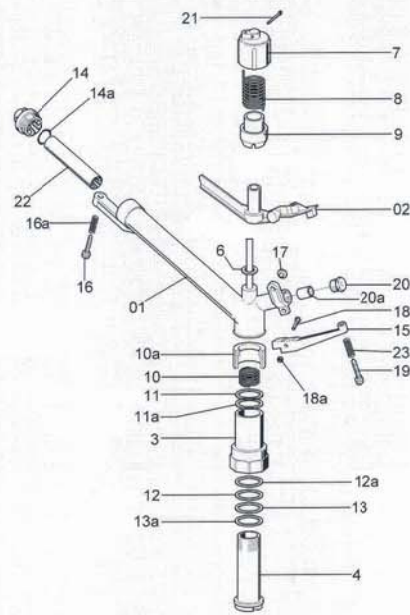

## نقشه انفجاری آبپاش ضربه ای آمبو - Ambo

کلیه قطعات یدکی اصلی آبپاش آمبو از طریق دفاتر و نمایندگی های فروش شرکت مهندسی چگال آب در جای جای ایران قابل ارائه می باشند.

در اینجا نقشه انفجاری این آبپاش در دو مدل تمام دور و تنظیم شونده ارائه می گردد. لطفاً جهت سفارش قطعات یدکی، نوع آبپاش و شماره کد قطعه مورد نظر را ارائه فرمائید.

نقشه انفجاری آمبو تنظیم شونده

جدول مربوط به کدشناسایی قطعات یدکی آمبو تنظیم شونده

کد قطعه	N. PZ.	محل قرارگیری روی شکل
30329	1	3
30345	1	4
30347	1	6
30348	1	7
30349	1	8
30350	1	9
30300	1	10
30351	1	10a
30352	1	11
30354	1	11a
30354	1	12
30355	2	12a
20172	1	13
30356	1	13a
30357	3	14
30372	1	14a
30359	1	16
30374	1	16a
30330	1	17
30280	1	20
301086	1	20a
30371	1	21
30383	1	22
30360	1	27
30360	1	28
30325	2	29a
30368	1	34
3010183	1	38
10237	1	01
10369	1	02
10429	2	029
10106	1	030
10107	1	031

به جای قطعات 29a و 029 و 27 می توانید کد 028 (با کد قطعه 10109) که مجموعه کامل حلقه تنظیم است سفارش دهید.

نقشه انفجاری آمبو تمام دور

جدول مربوط به کدشناسایی قطعات یدکی آمبو تمام دور

کد قطعه	N. PZ.	محل قرارگیری روی شکل
30329	1	3
30345	1	4
30347	1	6
30348	1	7
30349	1	8
30350	1	9
30300	1	10
30351	1	10a
30352	1	11
30354	1	11a
30354	1	12
30355	2	12a
20172	1	13
30356	1	13a
30357	3	14
30372	1	14a
30307	1	15
30359	1	16
30374	1	16a
30330	1	17
30320	1	18
30321	1	18a
30308	1	19
30280	1	20
301086	1	20a
30371	1	21
30383	2	22
30325	2	23
10198	1	01
10199	1	02