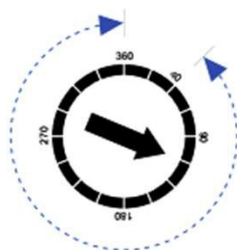

روتور ۱/۲ اینچ RAIN مدل S050 S:

آبپاشهای مخفی شونده، تنظیم شونده و چرخ دنده‌ای مدل S050 S مناسب جهت آبیاری محوطه‌های کوچک با زاویه تراجکتوری ۲۶ درجه، با قابلیت اضافه کردن شیر یک طرفه، ۵ نازل قابل تعویض و پیچهای تنظیم شعاع از جنس استیل ضد زنگ جایگزین مناسبی برای اسپریرهای ثابت است. چرخش رایزر امکان تنظیم دقیق زاویه پاشش را فراهم می‌کند.

مشخصات فنی:

- ورودی ۱/۲ اینچ ماده.
- فشار کارکرد ۱/۴ تا ۵ بار.
- رنج آبدهی ۲/۸ تا ۱۲/۵۱ لیتر بر دقیقه.
- شعاع پاشش ۵/۲ تا ۹/۱ متر.
- ارتفاع رایزر ۱۰/۲ سانتی‌متر.
- ارتفاع کل آبپاش ۱۵/۲ سانتی‌متر.

جدول کارکرد آبپاش مدل S050 S

۵ عدد نازل قابل تغییر

شیر برگشت جریان

آچار تنظیمی

قابلیت مشاهده قطاع پاشش