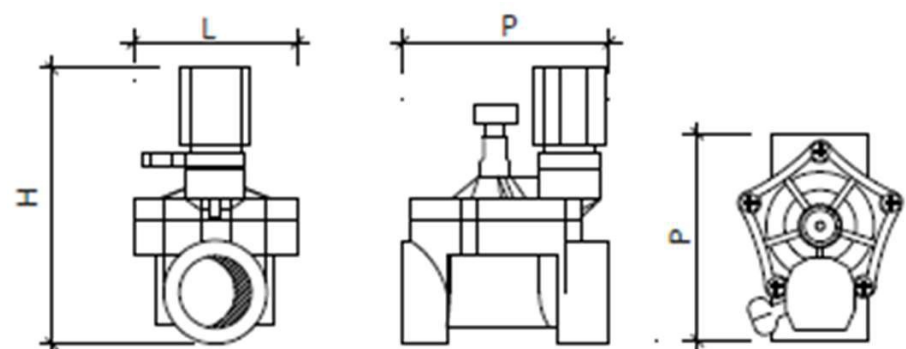

دیافراگم یک تکه مقاوم در برابر نشت آب

کنترل جریان

رزوه های موجود: نر، ماده و UNION

باز و بسته شدن دستی

RN 150 - LOSS OF CHARGE (in bar)			
	1/2"	3/4"	1"
20 l/min	0.35	0.35	0.3
30 l/min	0.52	0.52	0.45
40 l/min	0.7	0.6	0.6
50 l/min	0.8	0.8	0.7
60 l/min	0.8	0.8	0.7
70 l/min	0.85	0.85	0.75
80 l/min	0.95	0.95	0.85
90 l/min	1.05	1.05	0.95

RN 150 - DIMENSION (in cm)					
	3/4" M	1" M	1/2" F	3/4" F	1" F
H	11.4	11.4	11.4	11.4	11.4
P	11.5	11.6	9.2	9.2	9.2
L	7.1	7.1	7.1	7.1	7.1